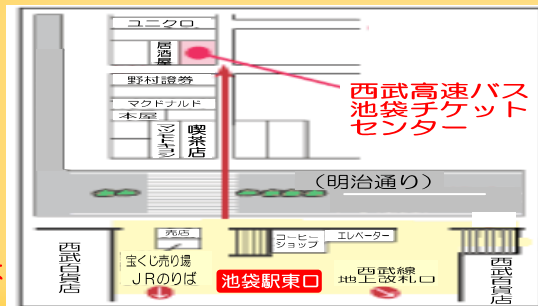

西武の高速バスは事前にチケット・回数券を購入⇒当日らくらく乗車！！

いつも西武の高速バスをご利用くださりありがとうございます。
当社では、バスの定時運行確保のため、お客さまにご協力をお願いしております。
ご理解とご協力のほど何卒宜しくお願い申し上げます。

チケット・回数券の事前購入のご協力をお願いします

西武高速バス池袋チケットセンターでは、長距離バスの回数券の発売も取り扱っております。
ご乗車当日でも発売しておりますが、窓口が混雑していて、発車時刻に間に合わない場合も
ございますので、回数券のご購入は最寄りの西武バス営業所・案内所でできる限り前日までに
お済ませの上、ご利用下さい。

高速バスチケット・回数券等を事前にご購入いただき、バスの定時運行にご協力下さいます
ようお願い申し上げます。

西武バスの主な窓口のご案内

池袋チケットセンターのご案内

【営業時間】
（窓口業務） 6:50~23:30
（自動券売機）

※20時以降は自動券売機での
お取り扱いになります。
チケットの変更・払戻し・
障害者割引等のお取り扱いは
係員にお申し出下さい。

その他、下記の案内所でも取り扱っております。