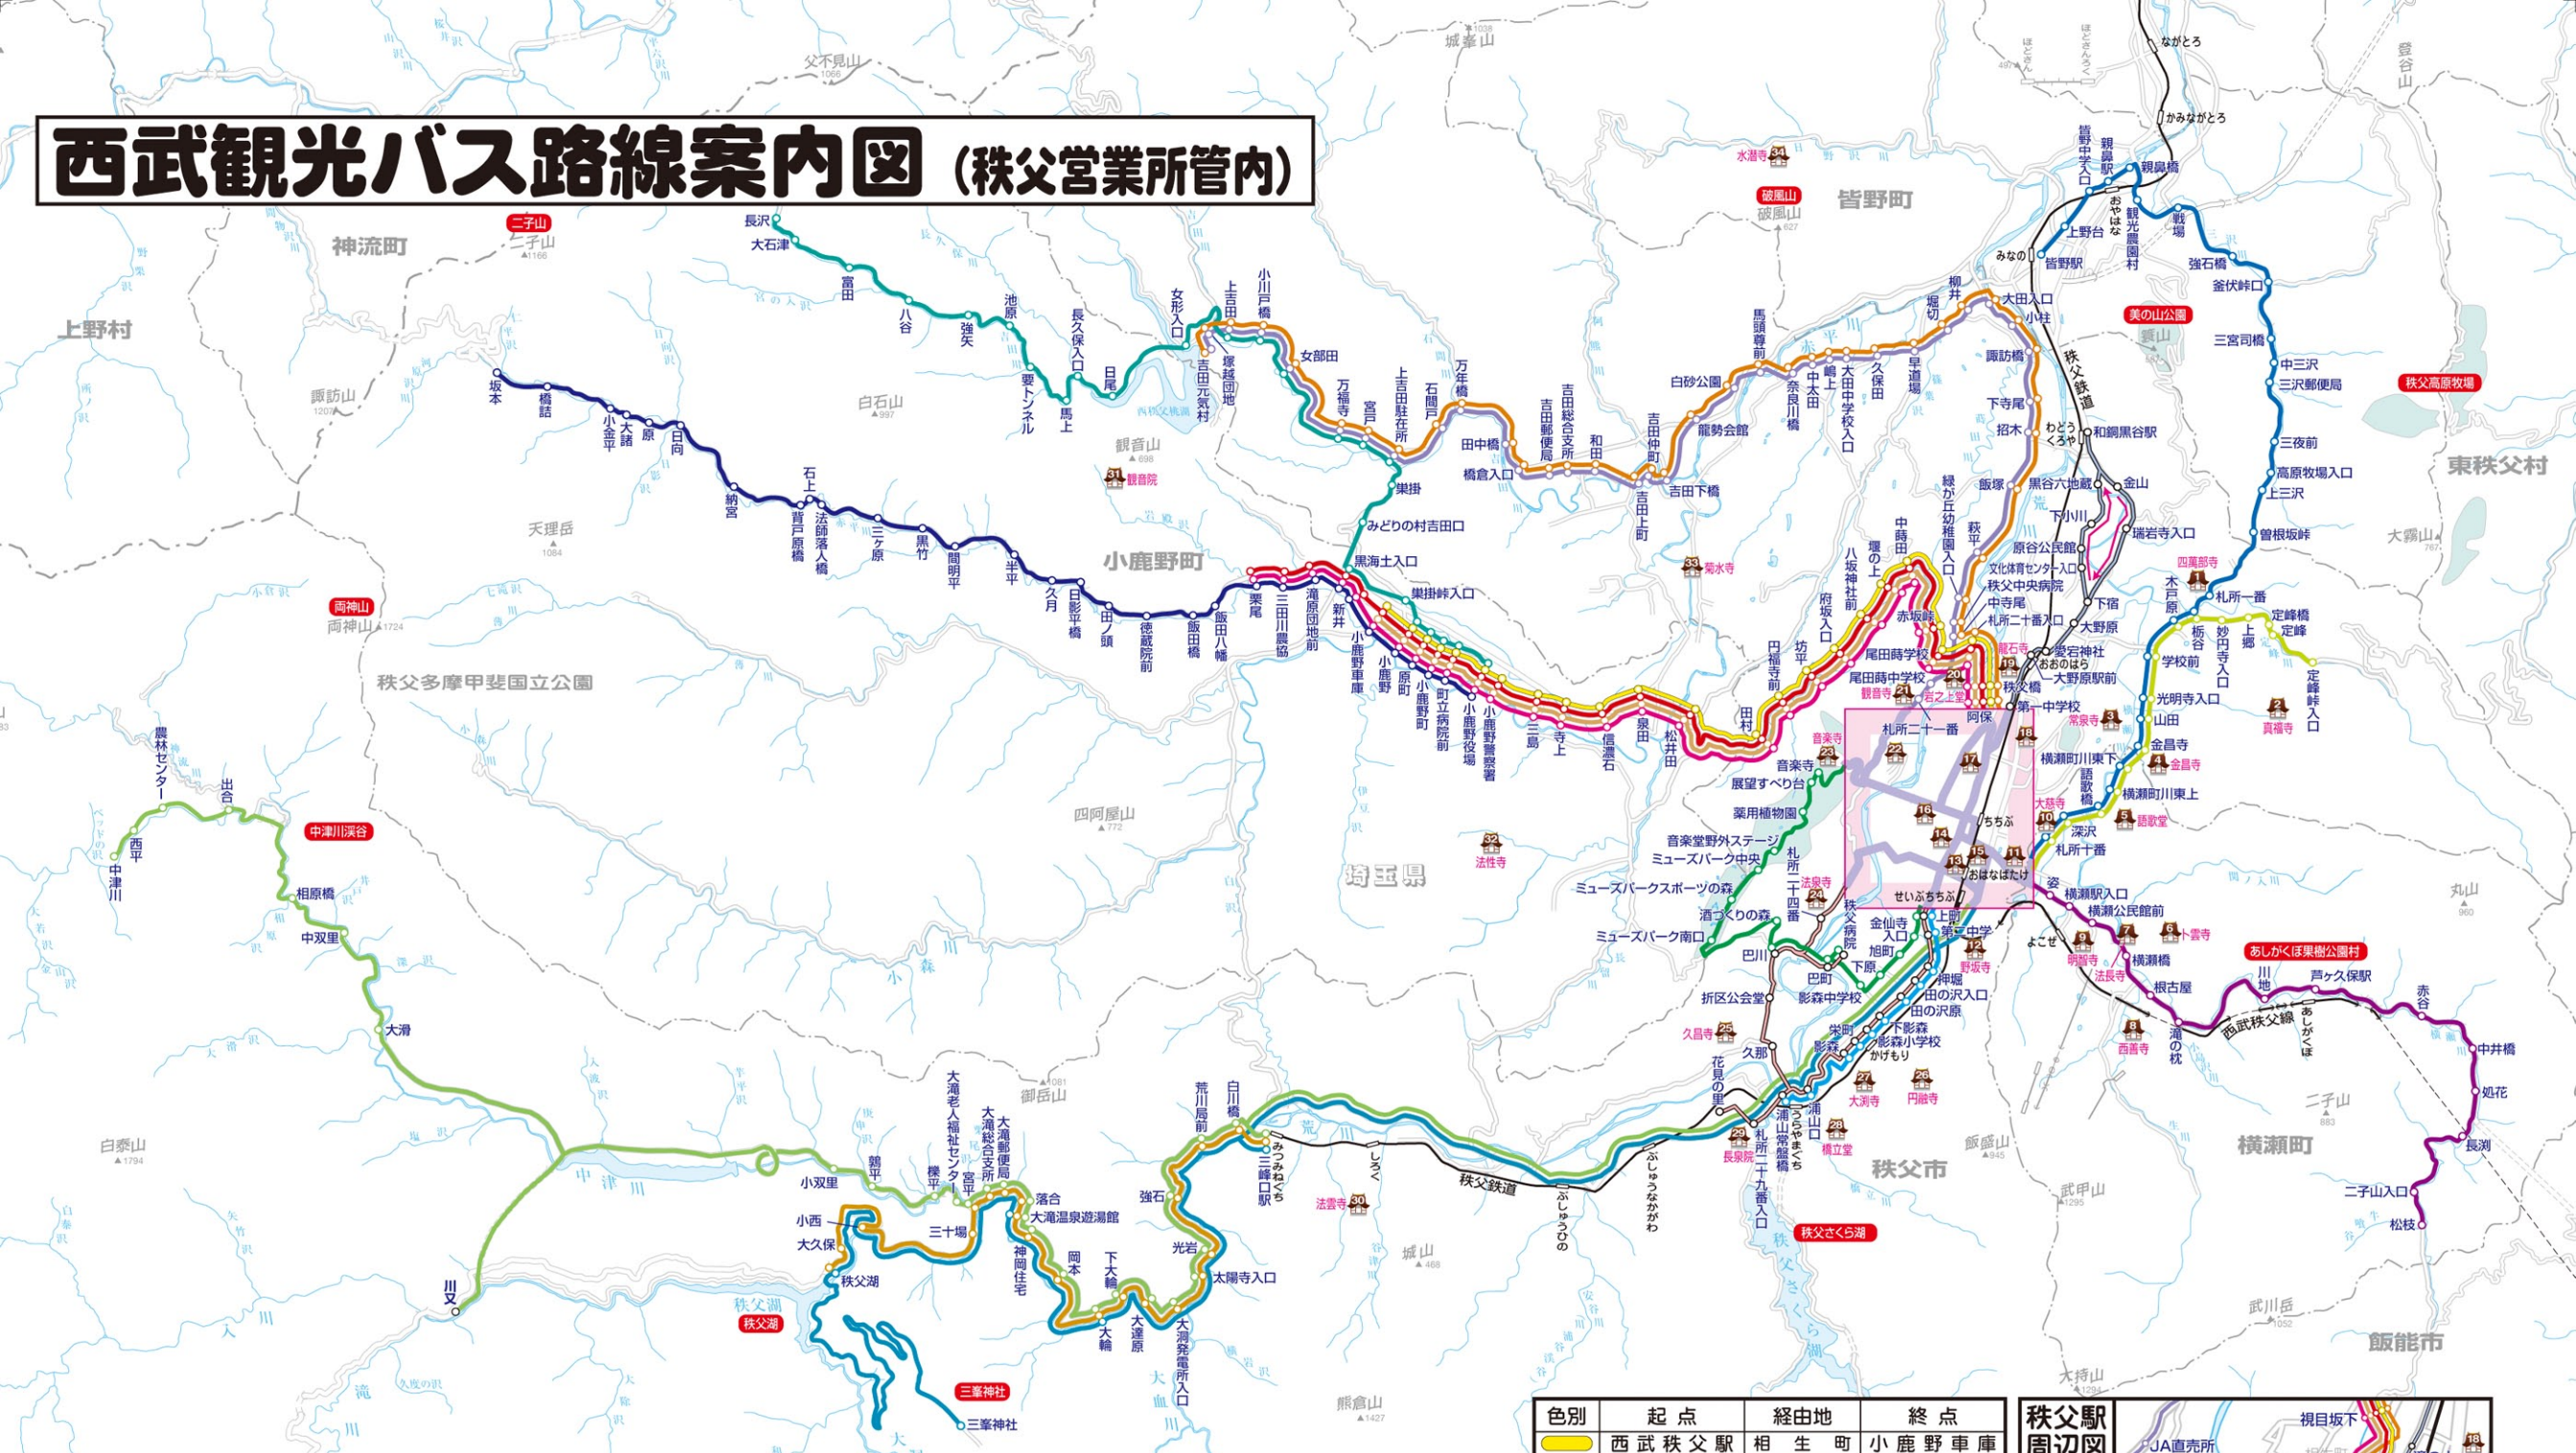

西武観光バス路線案内図 (秩父営業所管内)

秩父札所めぐり

札所番号	寺名(通称)	のりば	行先(下車停留所・最寄り駅からの所要時間)
1	誦経山妙音寺(四萬部寺)	2	●定峰・定峰峠入口行(栃谷下車徒歩5分) ●栃谷經由皆野駅行(札所1番下車徒歩1分)
2	大棚山真福寺	2	●定峰・定峰峠入口行/●栃谷經由皆野駅行(光明寺入口下車徒歩40分)
3	岩本山常泉寺	2	●定峰・定峰峠入口行/●栃谷經由皆野駅行(山田下車徒歩10分)
4	高谷山金昌寺(新木寺)	2	●定峰・定峰峠入口行/●栃谷經由皆野駅行(金昌寺下車徒歩5分)
5	小川山長興寺(語歌堂)	2	●定峰・定峰峠入口行/●栃谷經由皆野駅行(語歌堂下車徒歩3分)
6	向陽山ト雲寺(狹野堂)	3	●根古屋・長洲・松枝行(横瀬橋下車徒歩10分)/西武線(横瀬橋下車徒歩30分)
7	青苔山法長寺(牛伏堂)	3	●根古屋・長洲・松枝行(横瀬橋下車徒歩5分)/西武線(横瀬橋下車徒歩25分)
8	清泰山西善寺	3	●根古屋・長洲・松枝行(根古屋下車徒歩15分)/西武線(横瀬橋下車徒歩30分)
9	明星山明智寺	3	●根古屋・長洲・松枝行(横瀬公民館前下車徒歩5分)/西武線(横瀬橋下車徒歩5分)
10	万松山大慈寺	2	●定峰・定峰峠入口行/●栃谷經由皆野駅行(札所十番下車徒歩3分)
11	南石山常楽寺	2	●定峰・定峰峠入口行/●栃谷經由皆野駅行(坂水下車徒歩3分)
12	仏道山野坂寺(白樺殿)		西武秩父駅から徒歩10分
13	旗下山慈眼寺		西武秩父駅から徒歩6分
14	長岳山今宮坊		西武秩父駅から徒歩14分
15	母葉山少林寺(福寿殿)		西武秩父駅から徒歩8分
16	無量山西光寺	3/5	●ミュージアム循環 ●札所十一番經由吉田元氣村・吉田総合支所行(中村町四丁目下車徒歩3分)
17	美正山定林寺(林寺)	1	●相生町經由小鹿野車庫行 ●相生町經由栗尾行(札所十七番入口下車徒歩3分)

色別	起点	経由地	終点
黄色	西武秩父駅	相生町	小鹿野車庫
赤色	西武秩父駅	相生町	栗尾
オレンジ	西武秩父駅	市立病院	小鹿野車庫
ピンク	西武秩父駅	市立病院	栗尾
緑色	西武秩父駅	ミュージアム循環	西武秩父駅
青色	西武秩父駅	上町	浦山常盤橋
紫	西武秩父駅	横瀬入口	根古屋・長洲・松枝
黄緑	西武秩父駅	語歌橋	定峰・定峰峠入口
水色	西武秩父駅	中三沢	皆野駅
茶色	西武秩父駅	大滝温泉遊湯館	三峯神社
赤	西武秩父駅	市立病院	吉田元氣村・吉田総合支所
紫	西武秩父駅	札所二十一番	吉田元氣村・吉田総合支所
青	小鹿野役場	栗尾	坂本
黄	小鹿野役場	上吉田	長沢
緑	三峰口駅	大輪	秩父湖
水	三峰口駅	川又	中津川
赤	西武秩父駅	三峰口・川又	中津川
青	西武秩父駅	和銅黒台駅	西武秩父駅
赤	西武秩父駅	久那・花見の里	西武秩父駅