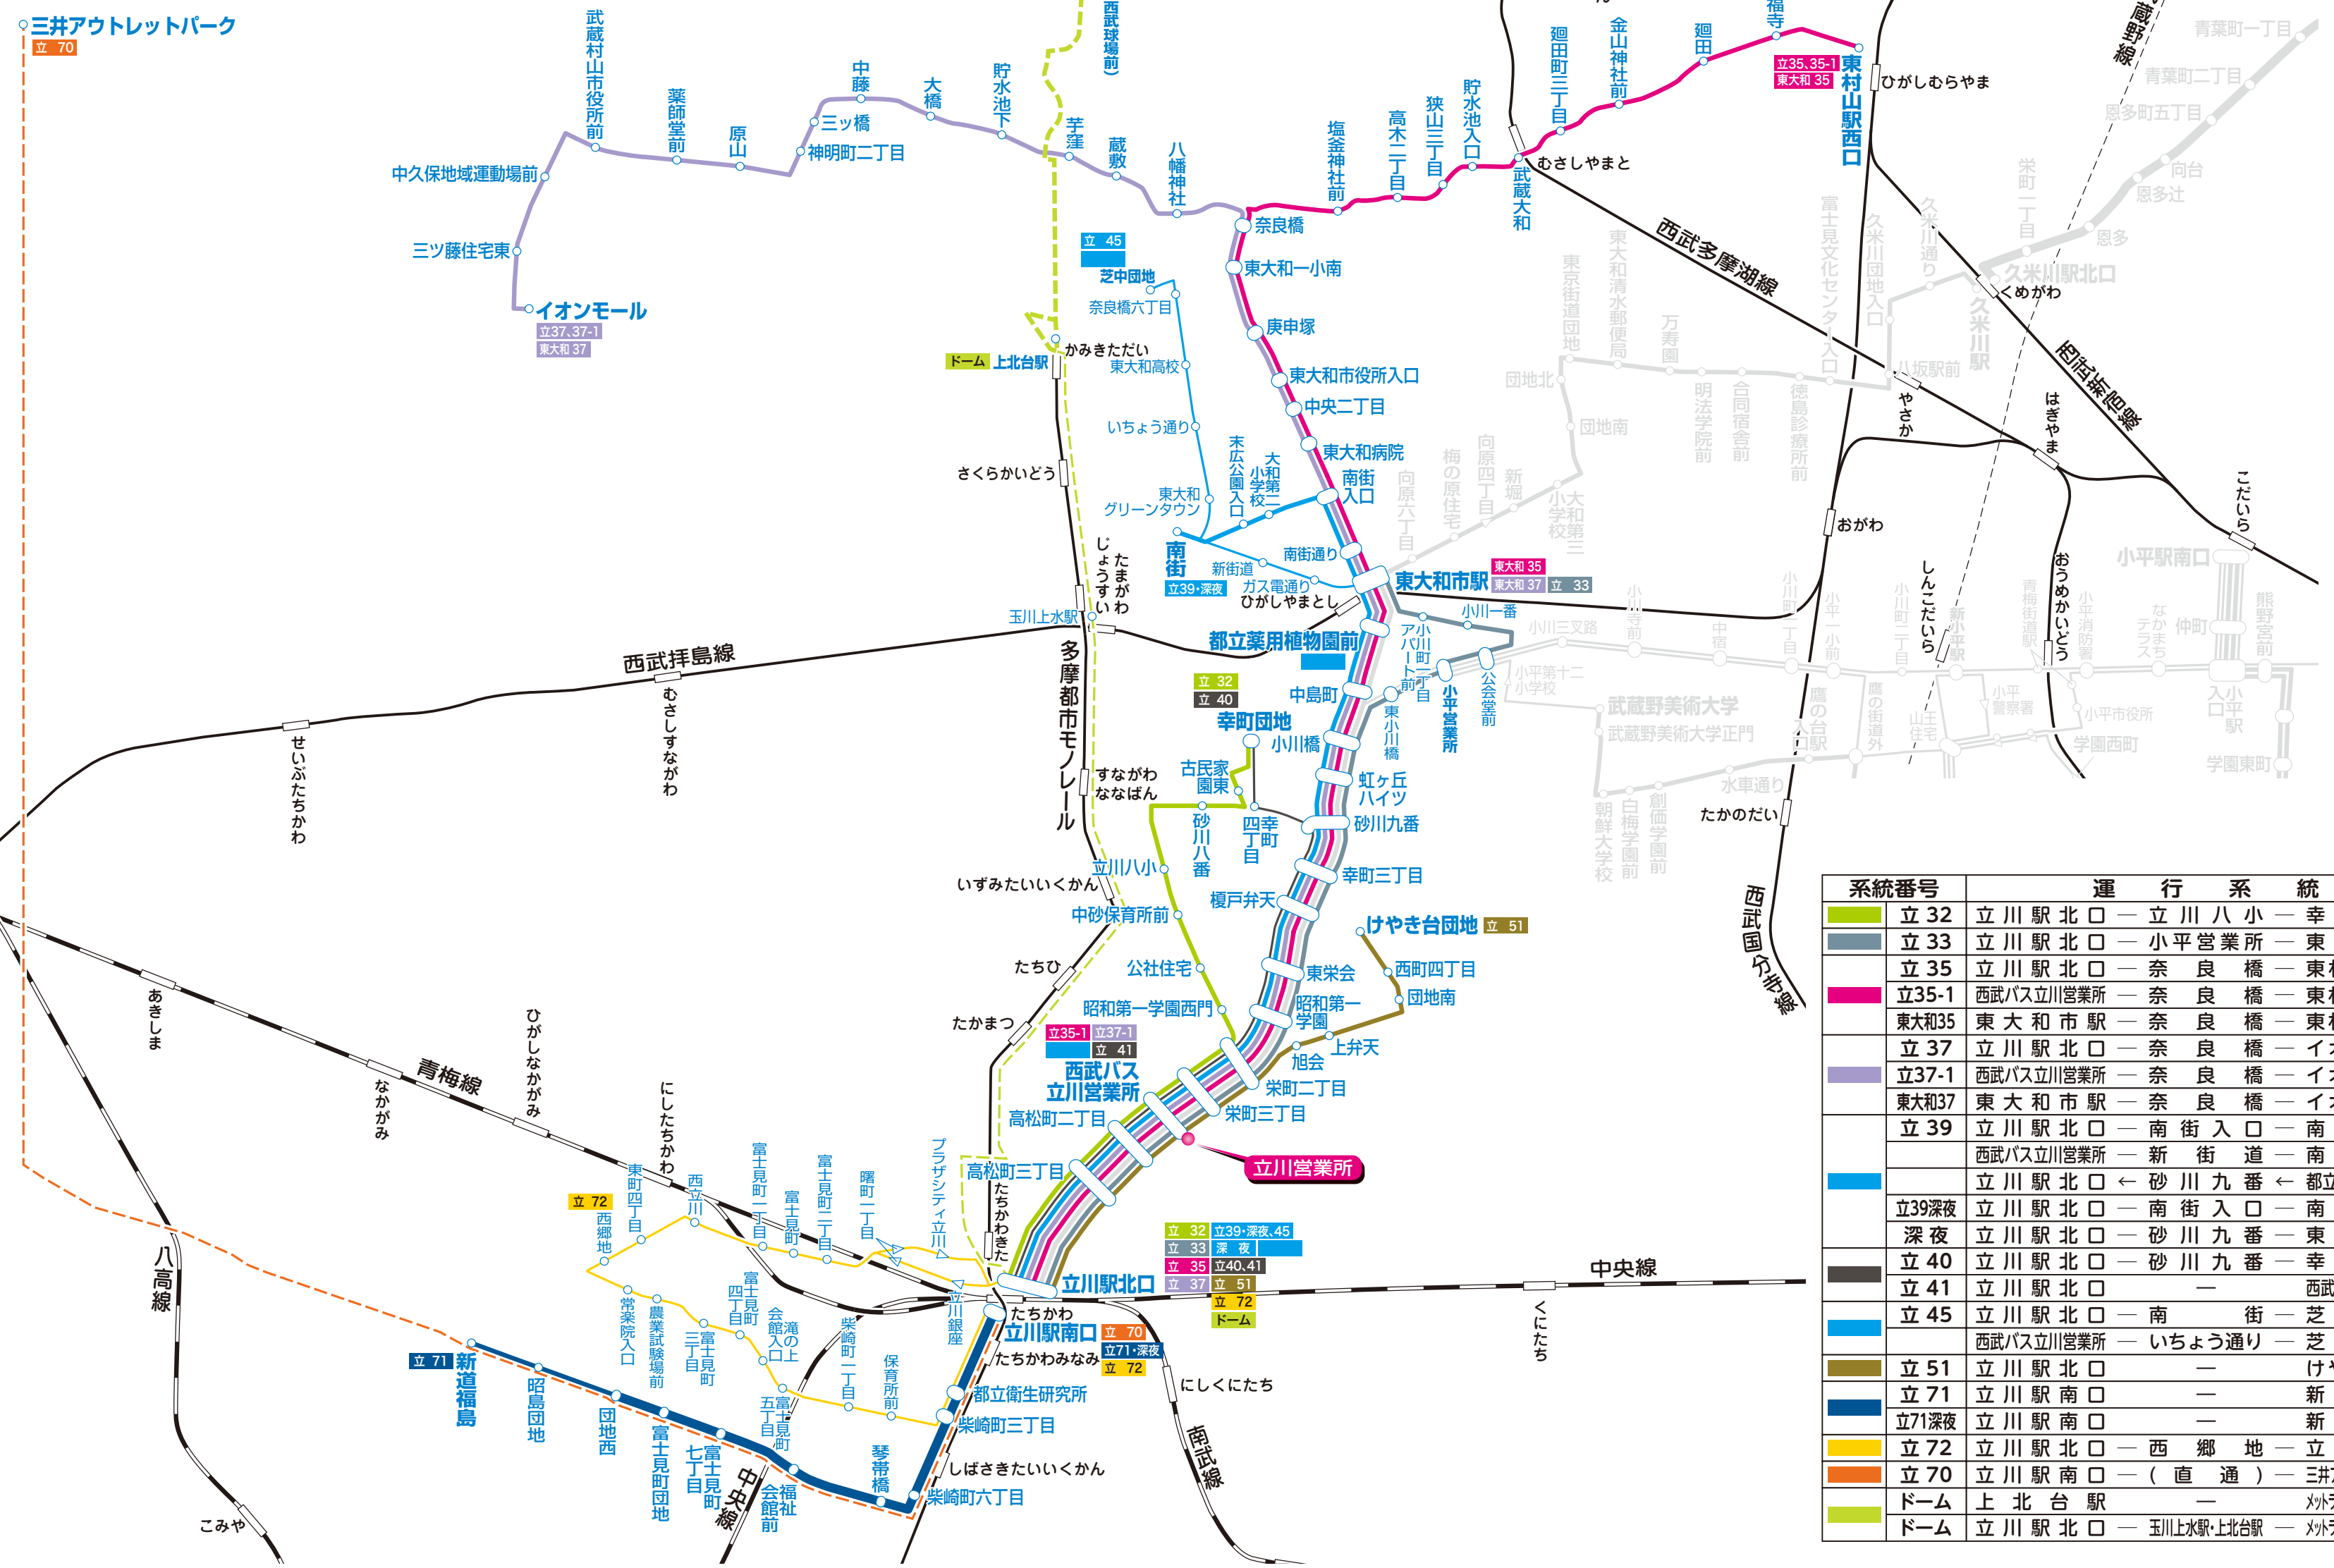

西武バス 立川営業所バス路線案内図

お問い合わせ：TEL 042-524-0851

系統番号	運行系統
立 32	立川駅北口 - 立川八小 - 幸町団地
立 33	立川駅北口 - 小平営業所 - 東大和市駅
立 35	立川駅北口 - 奈良橋 - 東村山駅西口
立 35-1	西武バス立川営業所 - 奈良橋 - 東村山駅西口
東大和35	東大和市駅 - 奈良橋 - 東村山駅西口
立 37	立川駅北口 - 奈良橋 - イオンモール
立 37-1	西武バス立川営業所 - 奈良橋 - イオンモール
東大和37	東大和市駅 - 奈良橋 - イオンモール
立 39	立川駅北口 - 南街入口 - 南街
立 39深夜	立川駅北口 - 南街入口 - 南街
立 39深夜	立川駅北口 - 砂川九番 - 東大和市駅
立 40	立川駅北口 - 砂川九番 - 幸町団地
立 41	立川駅北口 - 西武バス立川営業所
立 45	立川駅北口 - 南街 - 芝中団地
立 45	西武バス立川営業所 - いちよう通り - 芝中団地
立 51	立川駅北口 - けやき台団地
立 71	立川駅南口 - 新道福島
立 71深夜	立川駅南口 - 新道福島
立 72	立川駅北口 - 西郷地 - 立川駅南口
立 70	立川駅南口 - (直通) - 三井アウトレットパーク
ドーム	上北台駅 - メットライドーム(西武球場前)
ドーム	立川駅北口 - 玉川上水駅・上北台駅 - メットライドーム(西武球場前)