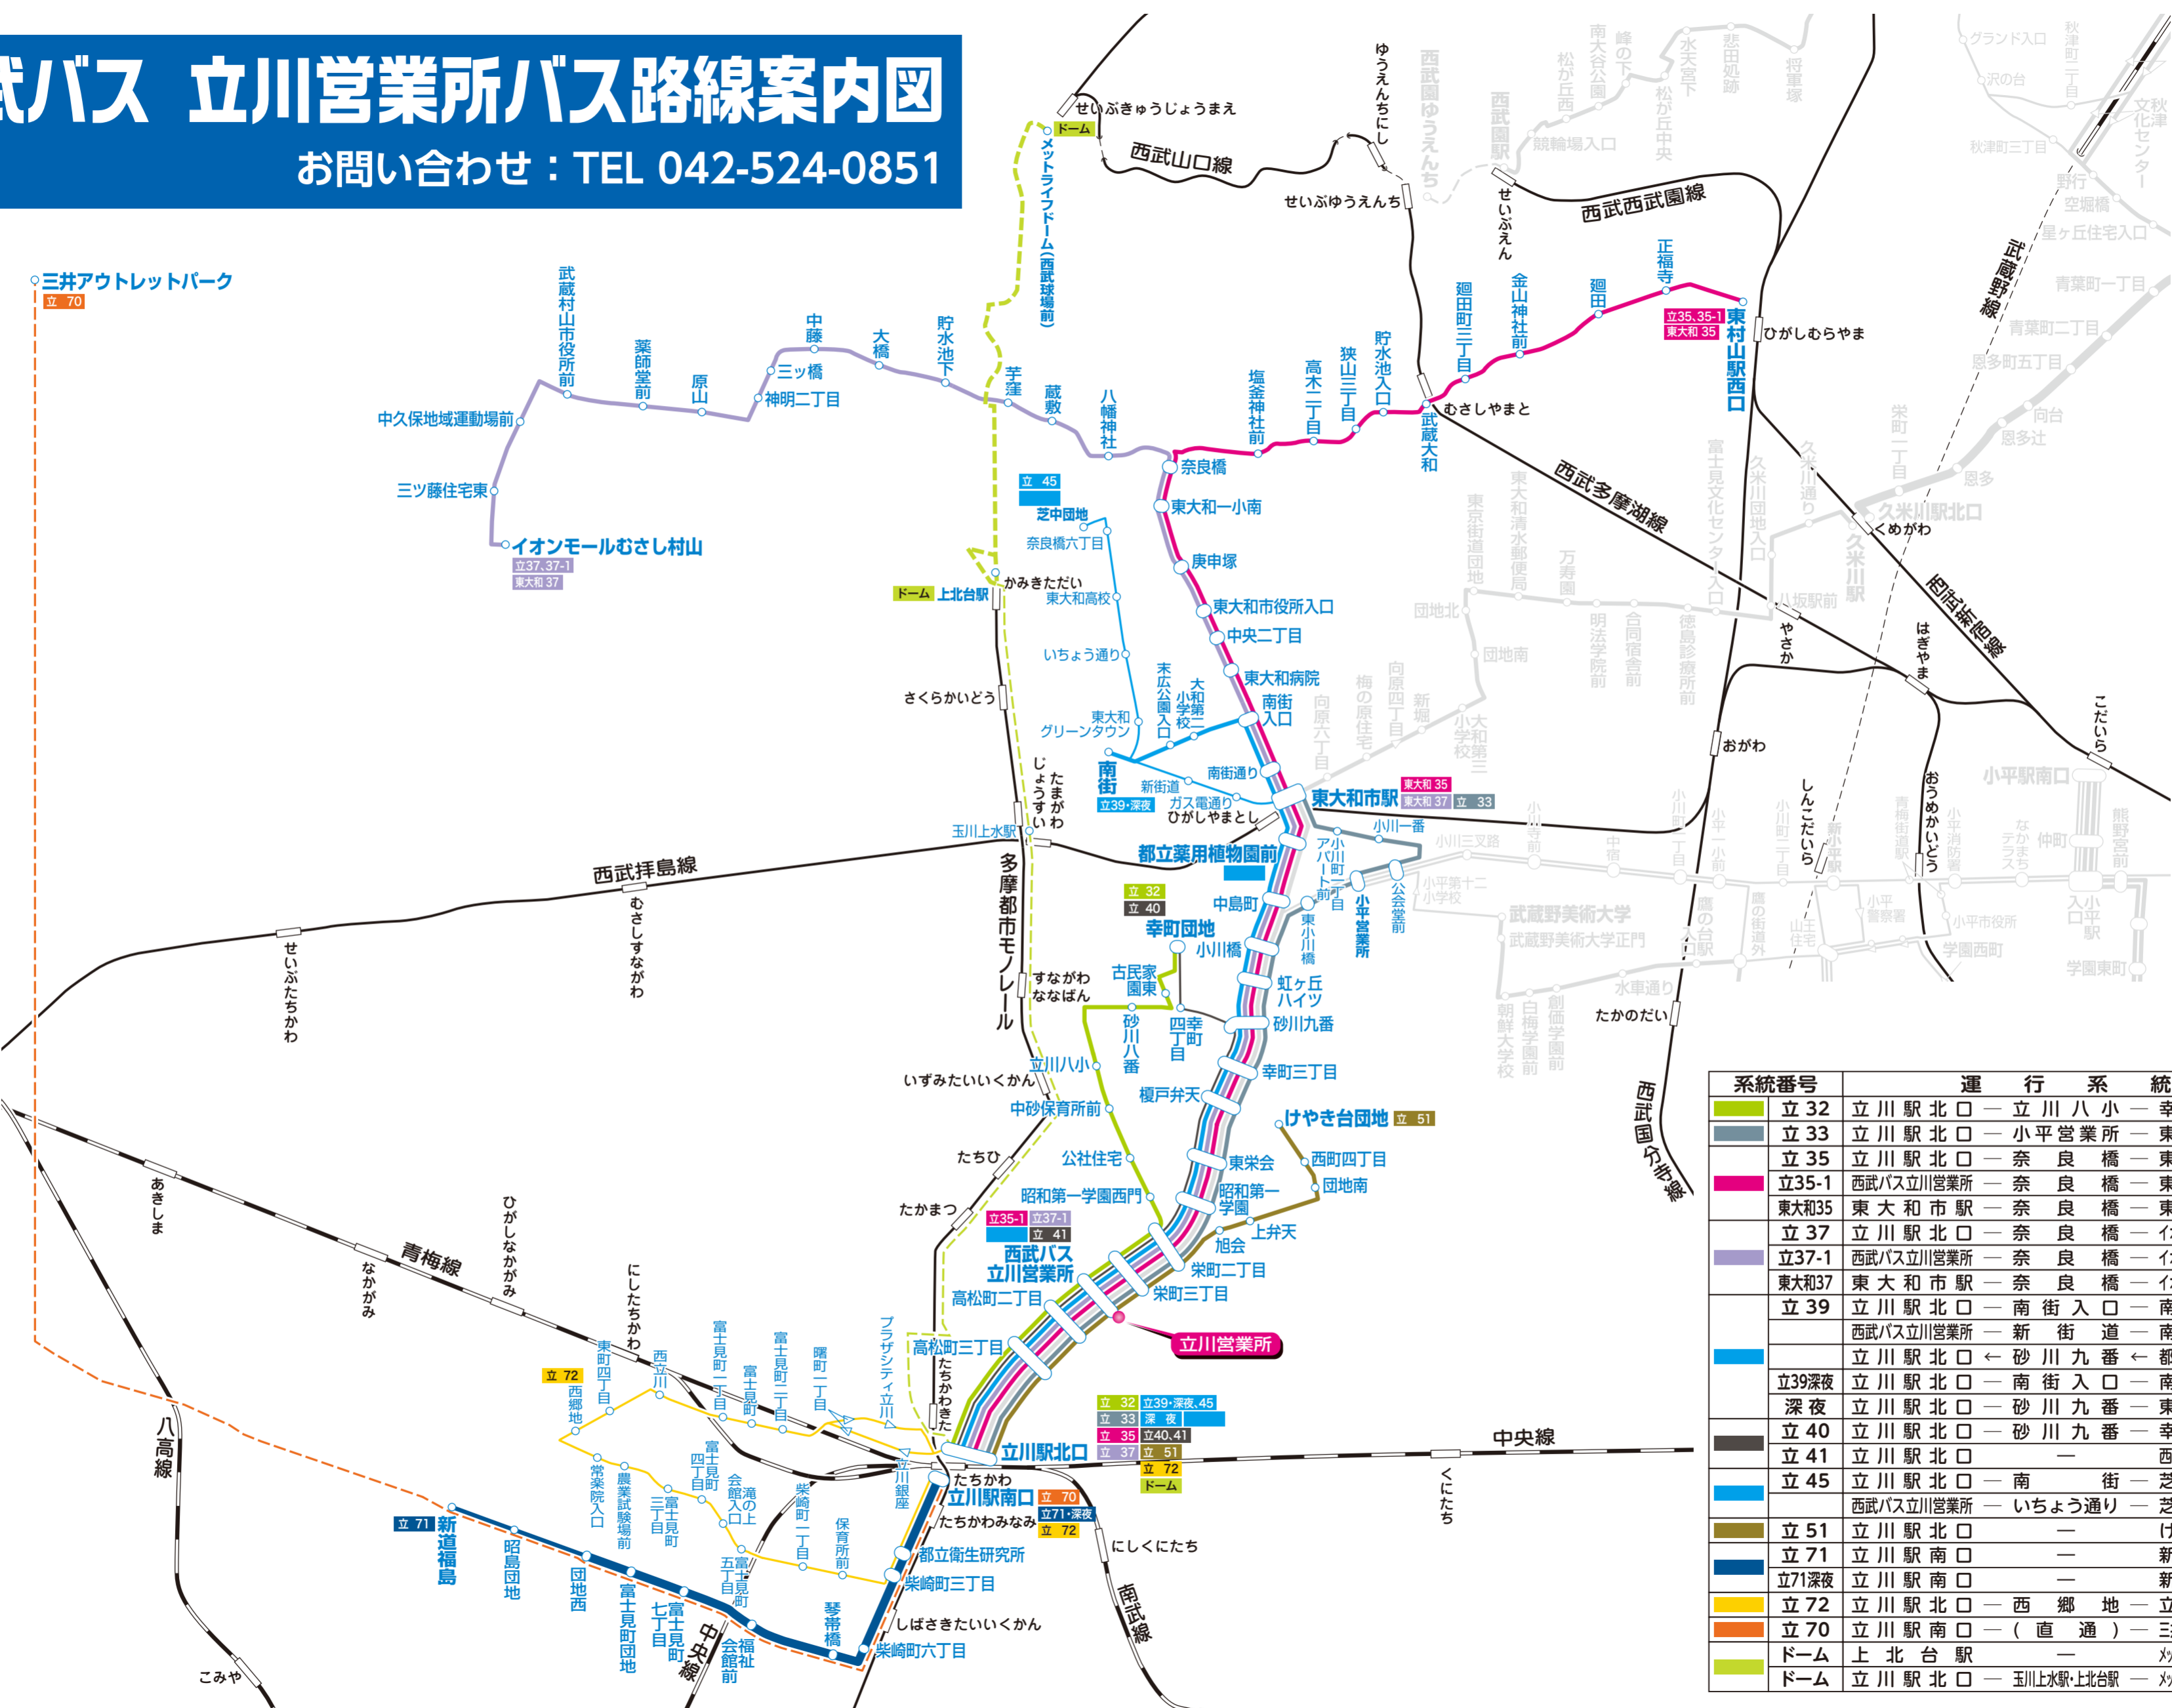

西武バス 立川営業所バス路線案内図

お問い合わせ：TEL 042-524-0851

系統番号	運行系統
立 32	立川駅北口 - 立川八小 - 幸町団地
立 33	立川駅北口 - 小平営業所 - 東大和市駅
立 35	立川駅北口 - 奈良橋 - 東村山駅西口
立 35-1	西武バス立川営業所 - 奈良橋 - 東村山駅西口
東大和35	東大和市駅 - 奈良橋 - 東村山駅西口
立 37	立川駅北口 - 奈良橋 - イオンモールむさし村山
立 37-1	西武バス立川営業所 - 奈良橋 - イオンモールむさし村山
東大和37	東大和市駅 - 奈良橋 - イオンモールむさし村山
立 39	立川駅北口 - 南街入口 - 南街
	西武バス立川営業所 - 新街道 - 南街
立 39深夜	立川駅北口 - 砂川九番 - 都立薬用植物園前
深夜	立川駅北口 - 砂川九番 - 東大和市駅
立 40	立川駅北口 - 砂川九番 - 幸町団地
立 41	立川駅北口 - 西武バス立川営業所
立 45	立川駅北口 - 南街 - 芝中団地
	西武バス立川営業所 - いちよう通り - 芝中団地
立 51	立川駅北口 - けやき台団地
立 71	立川駅南口 - 新道福島
立 71深夜	立川駅南口 - 新道福島
立 72	立川駅北口 - 西郷地 - 立川駅南口
立 70	立川駅南口 - (直通) - 三井アウトレットパーク
ドーム	上北台駅 - 三井アウトレットパーク
ドーム	立川駅北口 - 玉川上水駅・上北台駅 - 三井アウトレットパーク