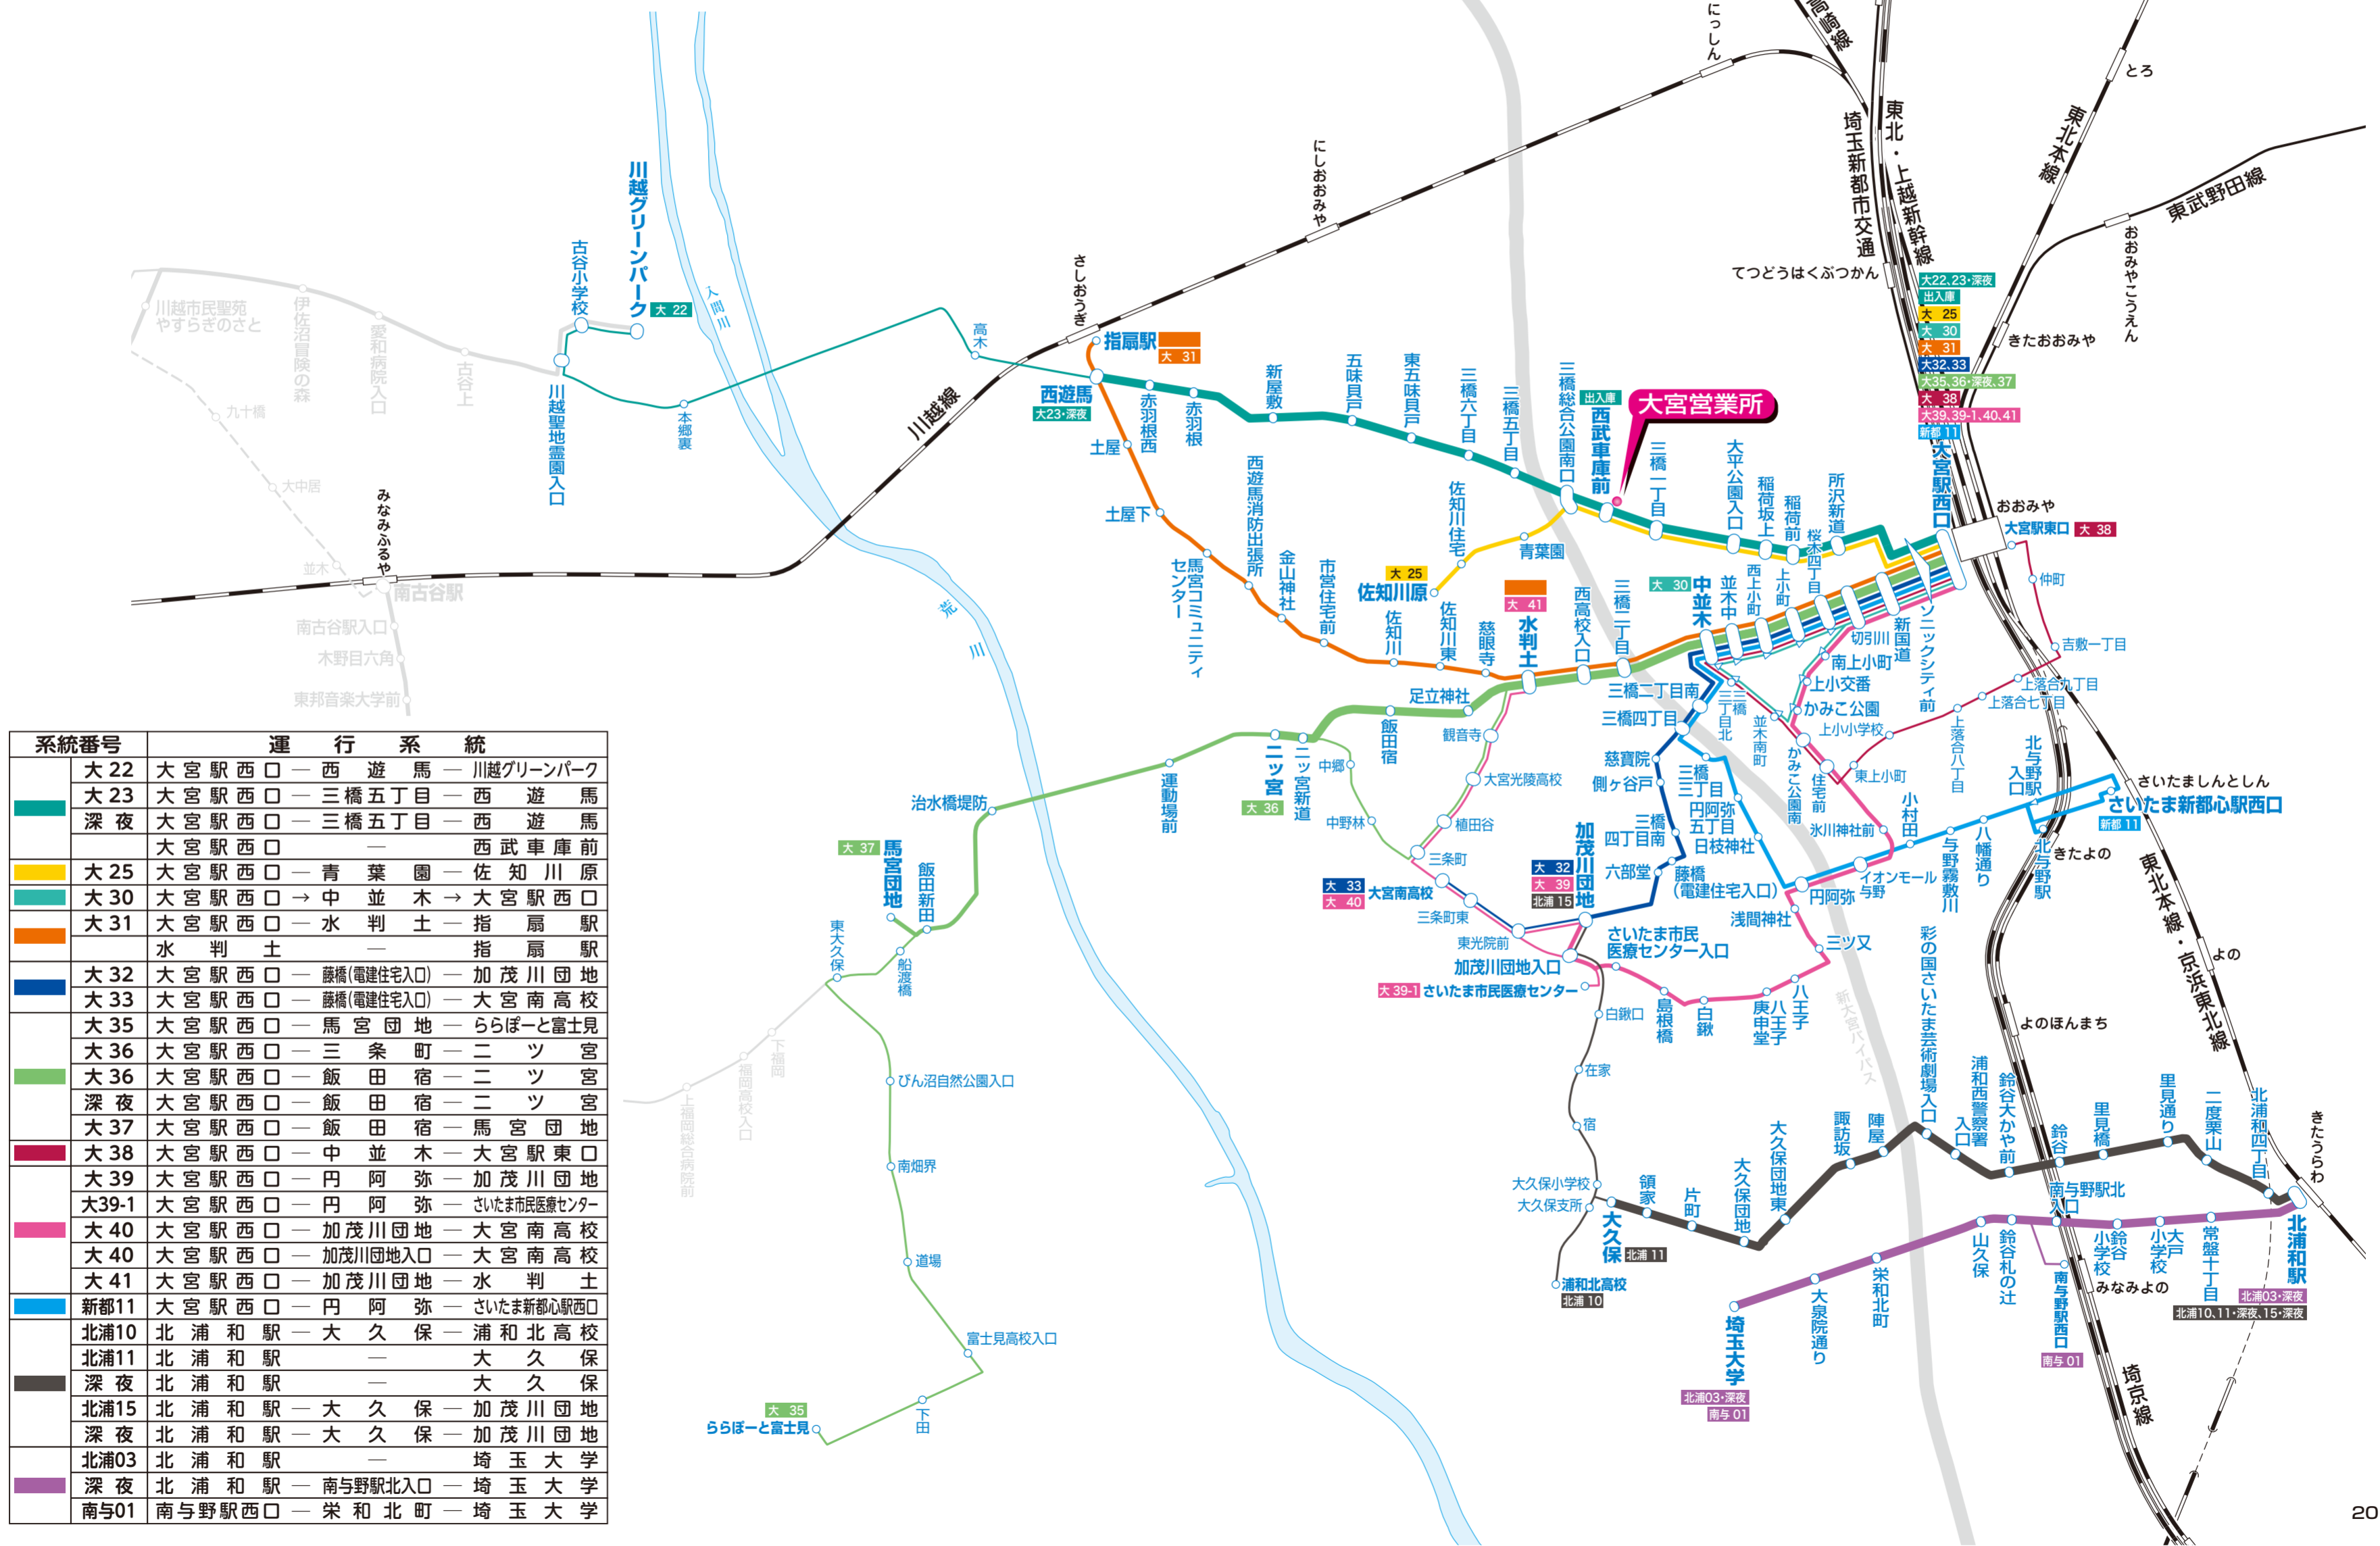

西武バス 大宮営業所バス路線案内図

お問い合わせ：TEL 048-663-3311

系統番号	運行系統
大 22	大宮駅西口 - 西遊馬 - 川越グリーンパーク
大 23	大宮駅西口 - 三橋五丁目 - 西遊馬
深夜	大宮駅西口 - 三橋五丁目 - 西遊馬
	大宮駅西口 - 西武車庫前
大 25	大宮駅西口 - 青葉園 - 佐知川原
大 30	大宮駅西口 → 中並木 → 大宮駅西口
大 31	大宮駅西口 - 水判土 - 指扇駅
	水判土 - 指扇駅
大 32	大宮駅西口 - 藤橋(電建住宅入口) - 加茂川団地
大 33	大宮駅西口 - 藤橋(電建住宅入口) - 大宮南高校
大 35	大宮駅西口 - 馬宮団地 - ららぽーと富士見
大 36	大宮駅西口 - 三条町 - ニッ宮
大 36	大宮駅西口 - 飯田宿 - ニッ宮
深夜	大宮駅西口 - 飯田宿 - ニッ宮
大 37	大宮駅西口 - 飯田宿 - 馬宮団地
大 38	大宮駅西口 - 中並木 - 大宮駅東口
大 39	大宮駅西口 - 円阿弥 - 加茂川団地
大39-1	大宮駅西口 - 円阿弥 - さいたま市民医療センター
大 40	大宮駅西口 - 加茂川団地 - 大宮南高校
大 40	大宮駅西口 - 加茂川団地入口 - 大宮南高校
大 41	大宮駅西口 - 加茂川団地 - 水判土
新都11	大宮駅西口 - 円阿弥 - さいたま新都心駅西口
北浦10	北浦和駅 - 大久保 - 浦和北高校
北浦11	北浦和駅 - 大久保
深夜	北浦和駅 - 大久保
北浦15	北浦和駅 - 大久保 - 加茂川団地
深夜	北浦和駅 - 大久保 - 加茂川団地
北浦03	北浦和駅 - 埼玉大学
深夜	北浦和駅 - 南与野駅北入口 - 埼玉大学
南与01	南与野駅西口 - 栄和北町 - 埼玉大学