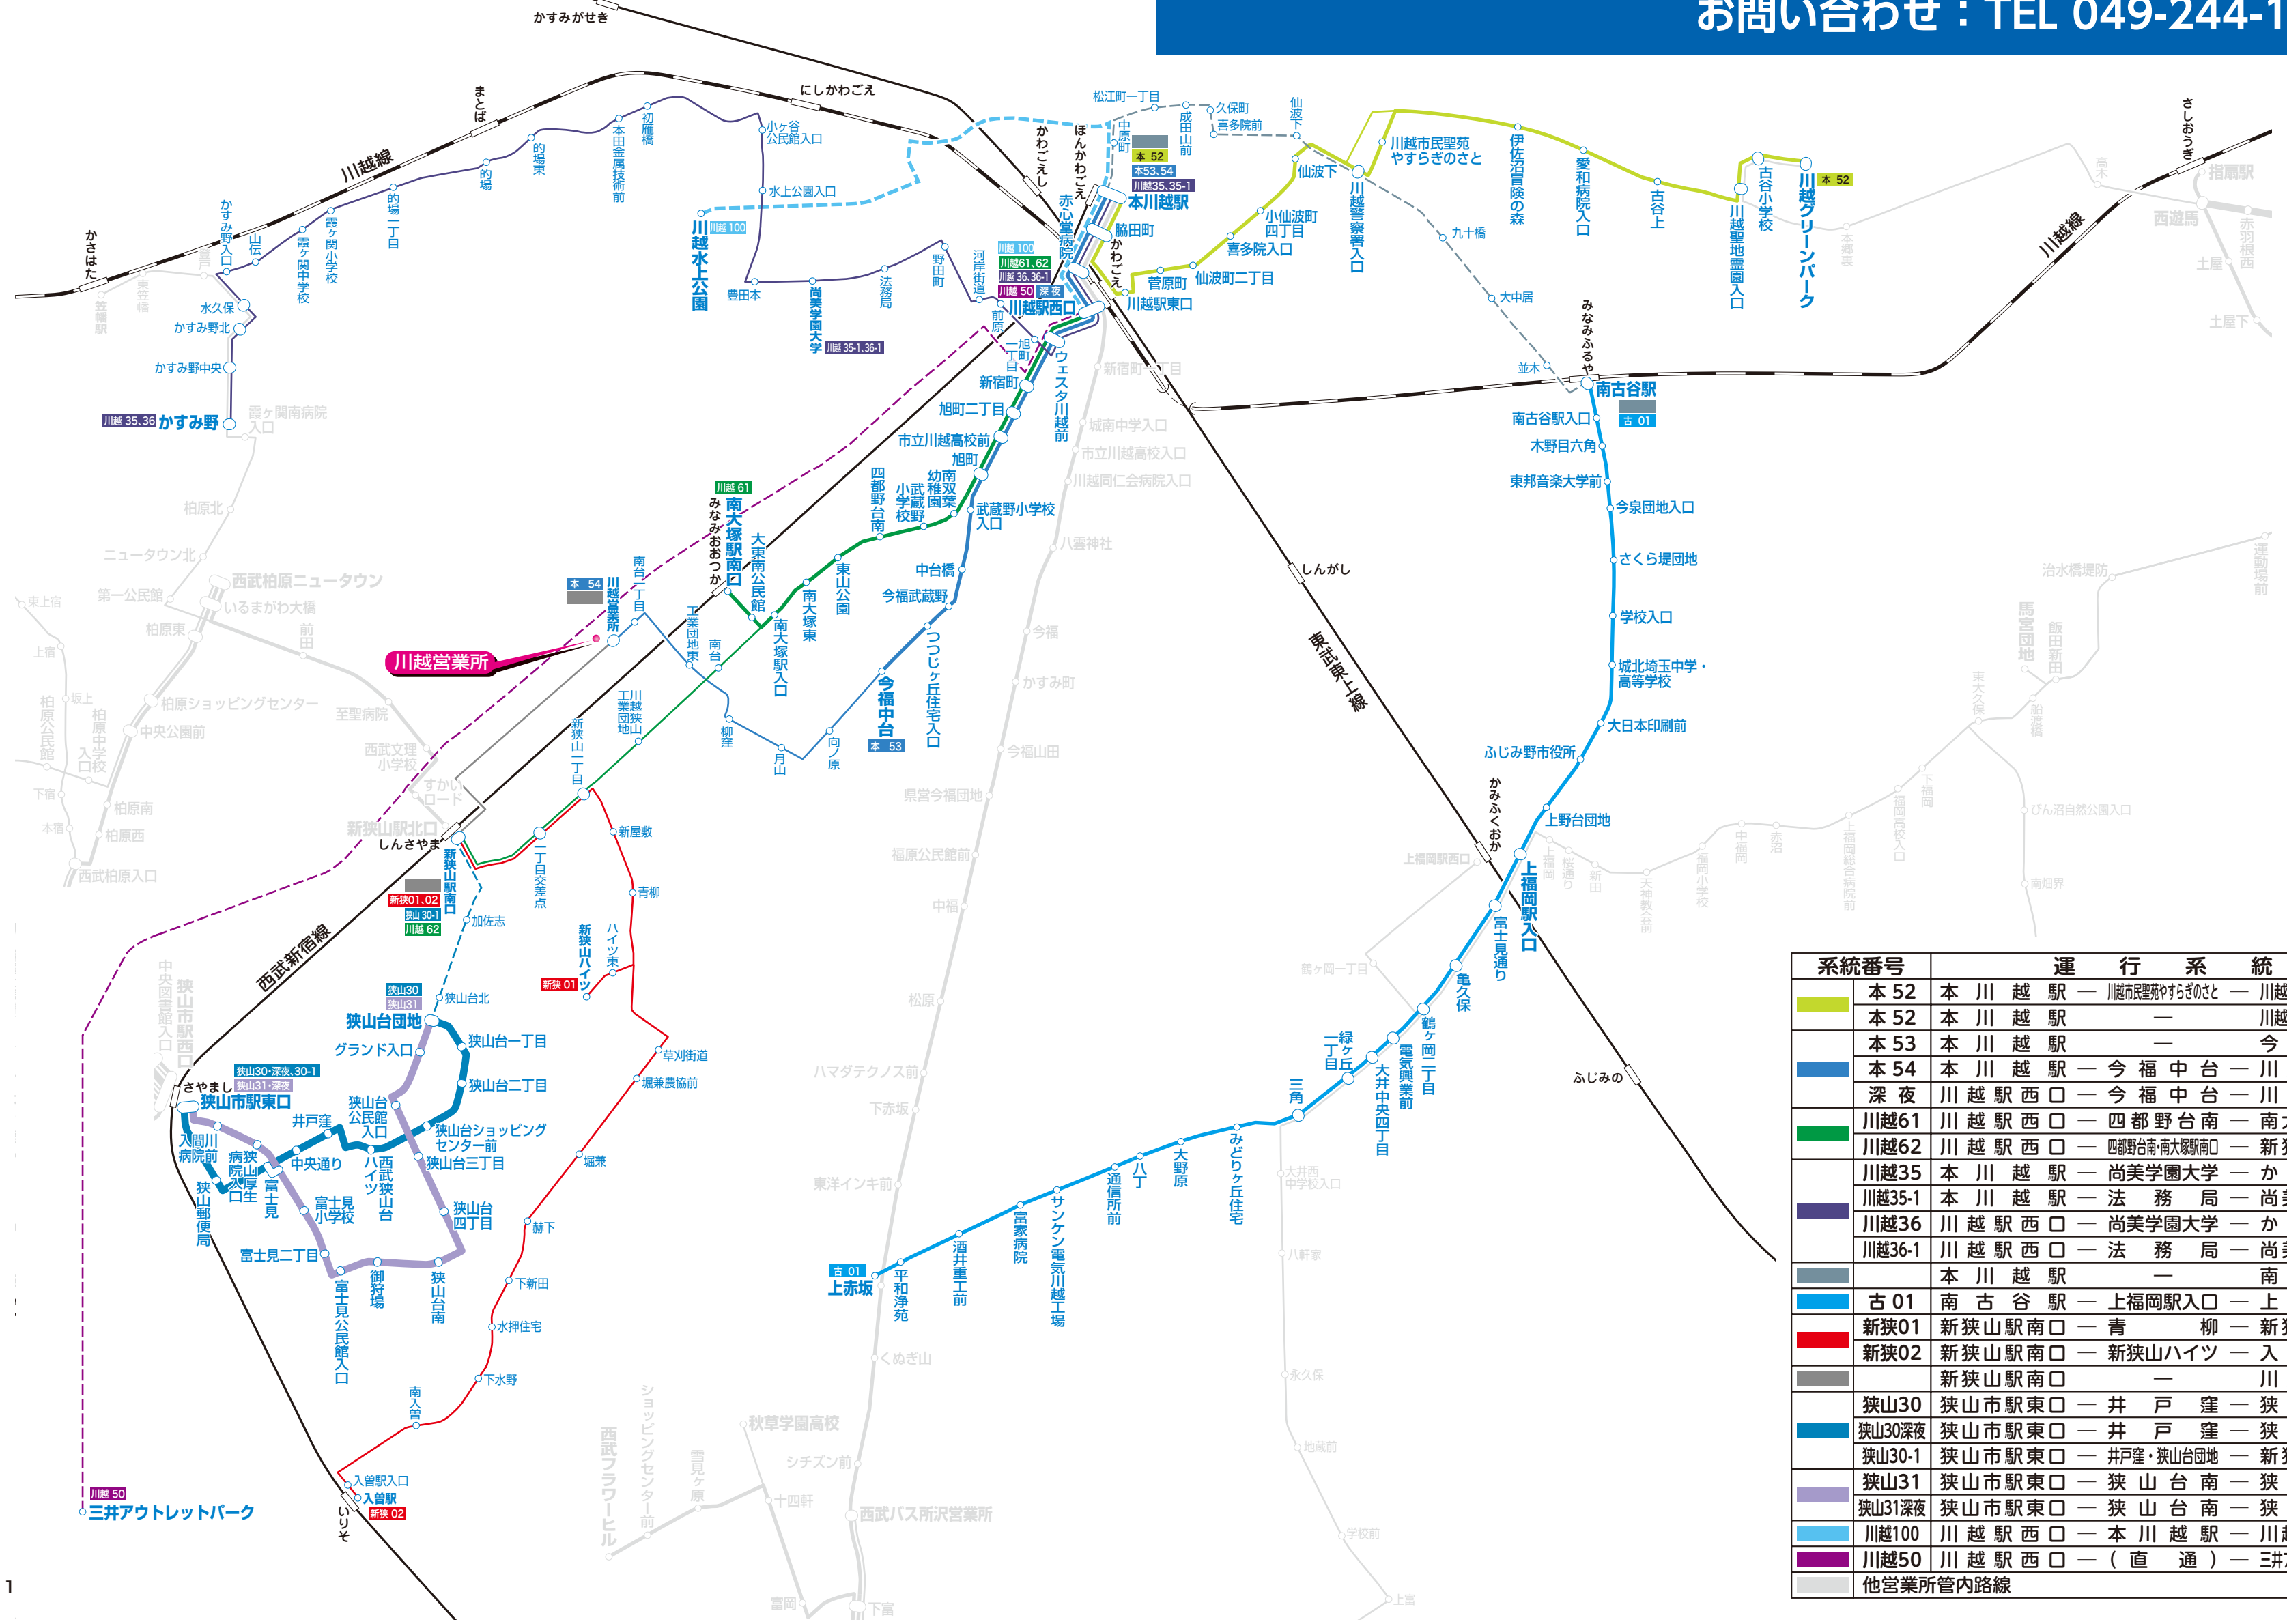

西武バス 川越営業所バス路線案内図

お問い合わせ：TEL 049-244-1155

系統番号	運行系統
本 52	本川越駅 — 川越市民聖苑やすらぎのさと — 川越グリーンパーク
本 52	本川越駅 — — 川越グリーンパーク
本 53	本川越駅 — — 今福中台
本 54	本川越駅 — 今福中台 — 川越営業所
深夜	川越駅西口 — 今福中台 — 川越営業所
川越61	川越駅西口 — 四都野台南 — 南大塚駅南口
川越62	川越駅西口 — 四都野台南・南大塚南口 — 新狭山駅南口
川越35	本川越駅 — 尚美学園大学 — かすみ野
川越35-1	本川越駅 — 法務局 — 尚美学園大学
川越36	川越駅東口 — 尚美学園大学 — かすみ野
川越36-1	川越駅西口 — 法務局 — 尚美学園大学
	本川越駅 — — 南古谷駅
古 01	南古谷駅 — 上福岡駅入口 — 上赤坂
新狭01	新狭山駅南口 — 青柳 — 新狭山ハイツ
新狭02	新狭山駅南口 — 新狭山ハイツ — 入管駅
	新狭山駅南口 — — 川越営業所
狭山30	狭山市駅東口 — 井戸窪 — 狭山台団地
狭山30深夜	狭山市駅東口 — 井戸窪 — 狭山台団地
狭山30-1	狭山市駅東口 — 井戸窪・狭山台団地 — 新狭山駅南口
狭山31	狭山市駅東口 — 狭山台南 — 狭山台団地
狭山31深夜	狭山市駅東口 — 狭山台南 — 狭山台団地
川越100	川越駅西口 — 本川越駅 — 川越水上公園
川越50	川越駅西口 — (直通) — 三井アウトレットパーク
	他営業所管内路線