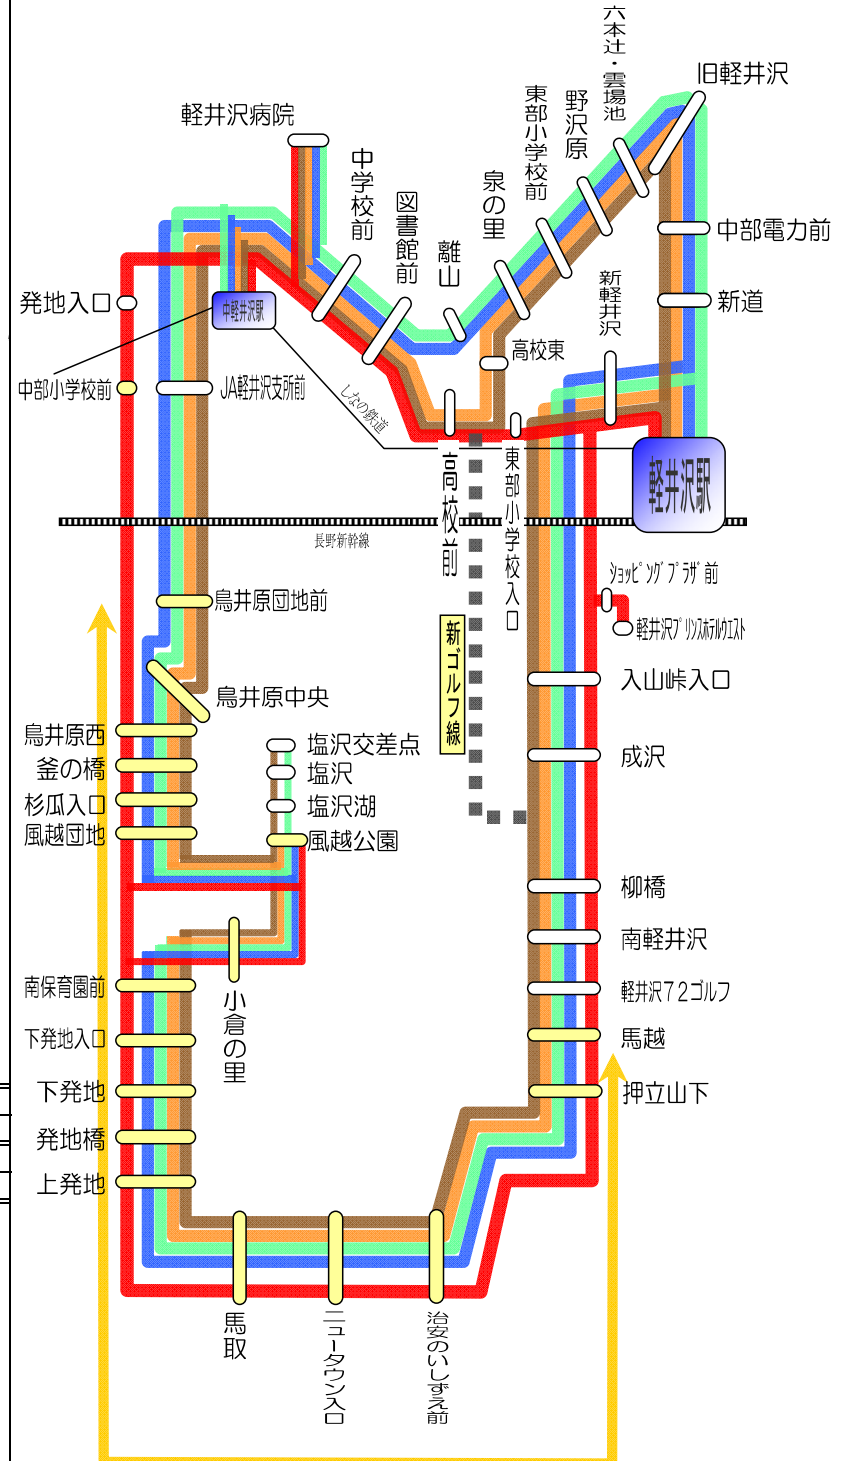

バス路線案内

- 町内循環バス
- 町内循環バス (塩沢経由)
- 町内循環バス (高校東経由)
- 町内循環バス (高校東・塩沢経由)
- 西武高原バス 南軽井沢線

ゴールデンウィーク(4月28日～5月6日)と8月の土休日及び8/11～16における町内循環バスの運行は、プリンス通りを運休し新ゴルフ線を迂回します。道路状況によりバスの到着が遅れる場合がありますので、目的地までの時間に余裕をもってご利用ください。