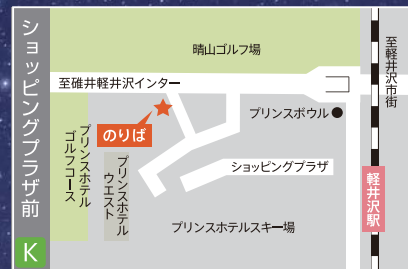

# のりば案内

※掲載されていないバス停に関しましては、西武バスホームページをご確認ください。

軽井沢ホワイトスノーシャトル・・・ **K** 苗場ホワイトスノーシャトル・・・ **N**