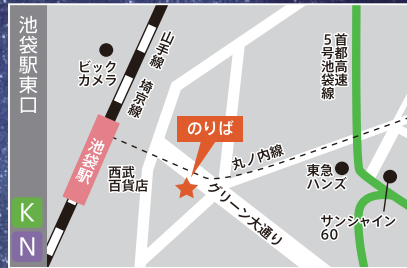

# のりば案内

※掲載されていないバス停に関しましては、西武バスホームページをご確認ください。

軽井沢ホワイトスノーシャトル・・・ **K** 苗場ホワイトスノーシャトル・・・ **N**