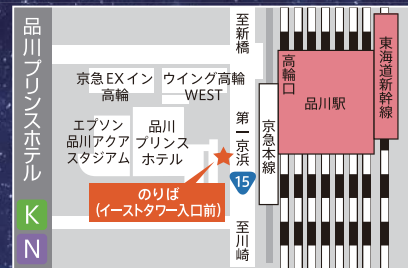

# のりば案内

※掲載されていないバス停に関しましては、西武バスホームページをご確認ください。

軽井沢ホワイトスノーシャトル・・・ **K** 苗場ホワイトスノーシャトル・・・ **N**