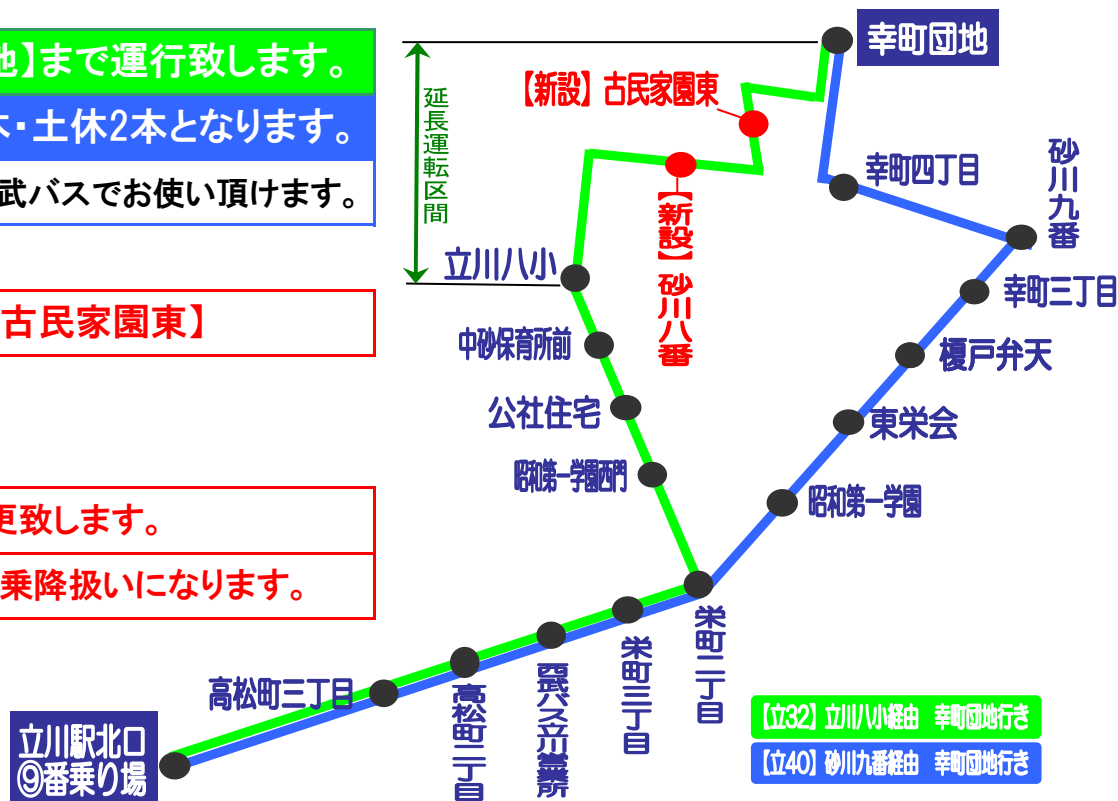

平成23年5月16日(月)経路変更 及び 停留所新設のお知らせ

日頃より、西武バス・立川バスをご利用頂きまして誠にありがとうございます。

さて、平成23年5月16日(月)より、下記の系統において西武バスがすべての運行を担当し

経路変更及び停留所の新設を実施致します。これに伴い、時刻改正及び【立川駅北口】バス停の乗り場と、【立川八小】バス停の乗り場変更を実施致します。

【立32:立川八小】行きを延長し、【幸町団地】まで運行致します。

これに伴い、【立40:幸町団地】は、平日4本・土休2本となります。

【立川八小線】の共通定期券は、期間満了まで西武バスでお使い頂けます。

新設停留所

【砂川八番】・【古民家園東】

乗り場変更

【立川駅北口】: ⑬番乗り場は、⑨番乗り場に変更致します。

【立川八小】: 折返場廃止に伴い、道路上での乗降扱いになります。

お問い合わせ：西武バス立川営業所 Tel.042-524-0851