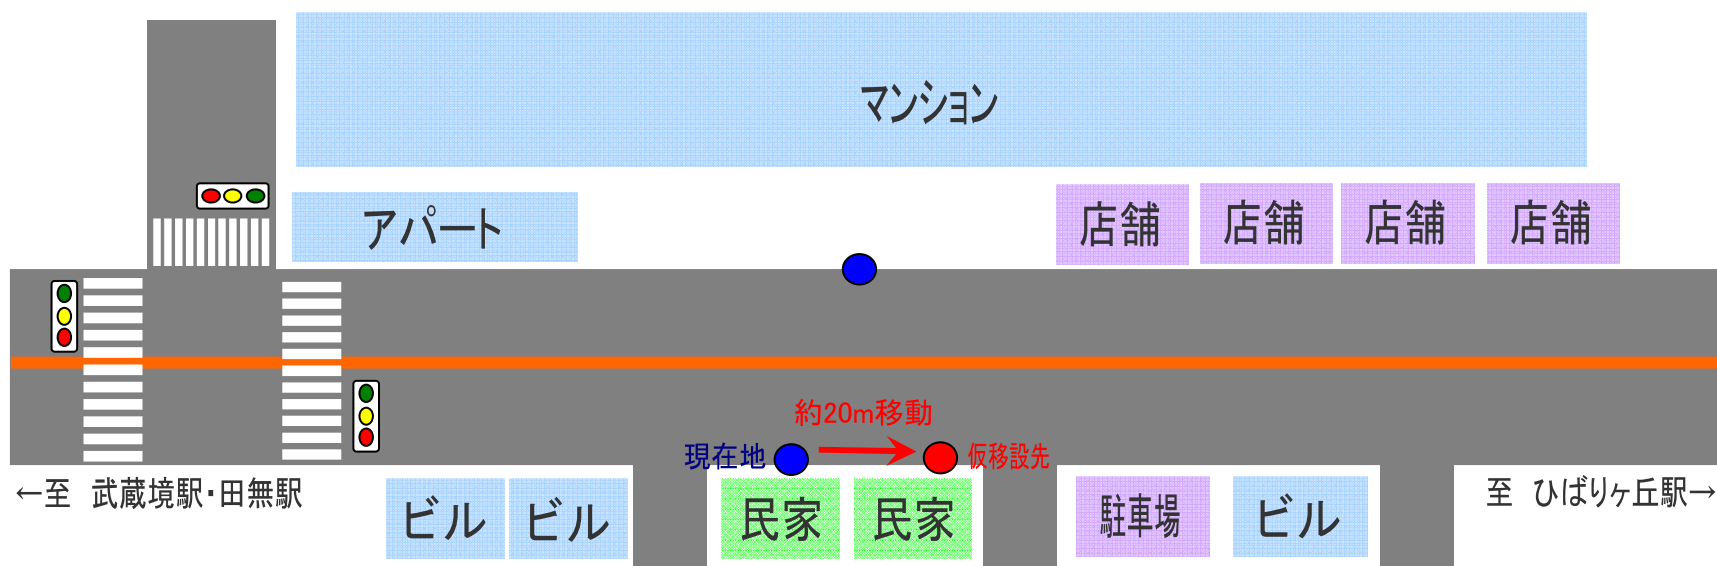

平成22年10月22日(金)【谷戸】バス停留所 仮移設のお知らせ

日頃より、西武バスをご利用頂きまして誠にありがとうございます。

さて、**平成22年10月22日(金)**に滝山営業所西原車庫管内にて下記のバス停留所を仮移設いたします。

ご確認の上ご利用くださいますようお願い申し上げます。

仮移設バス停留所：【谷戸】（武蔵境駅・田無駅行き）

お問い合わせ：西原車庫Tel042-461-4450