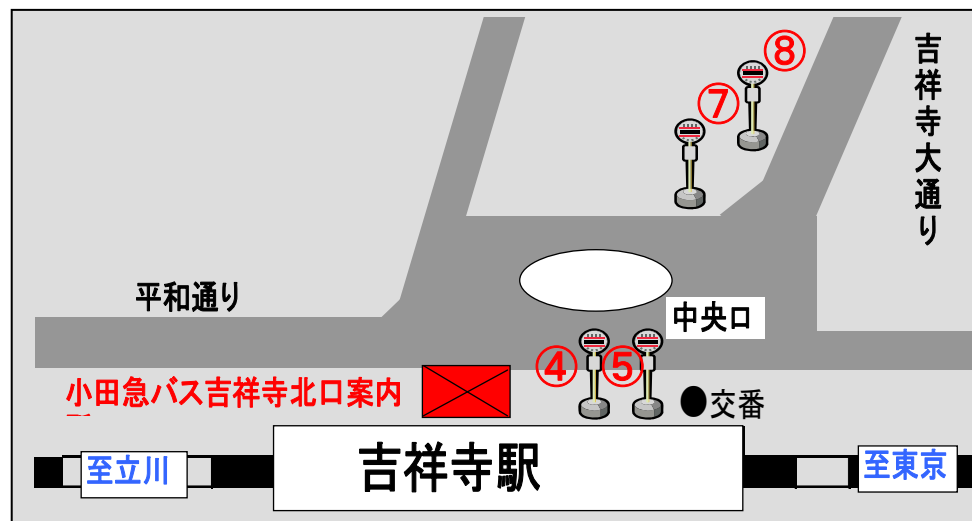

小田急バス吉祥寺北口案内所の営業再開について

平素より、西武バスをご利用いただきまして誠にありがとうございます。
さて、改装工事に伴い一時休業しておりました小田急バス・吉祥寺北口案内所が、
平成22年9月21日(火)より営業を再開しておりますのでご利用お願い致します。

Map

小田急バス吉祥寺北口案内所

TEL:0422-22-9009

定休日:無し

営業時間:10:00~18:00

※尚、小田急バス吉祥寺南口案内所は
毎日10:00~20:00まで営業しております。