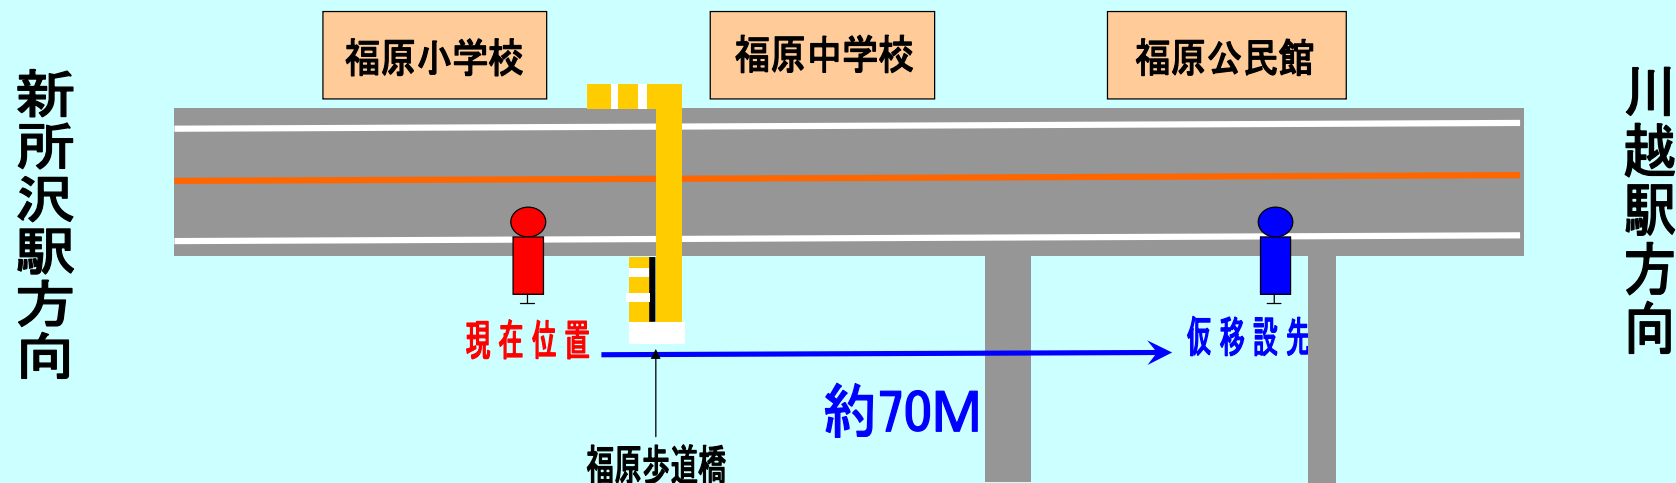

《福原公民館前》バス停仮移設のお知らせ

毎度、西武バスをご利用いただきまして誠にありがとうございます。
2011年5月9日(月)AM8:30より「福原公民館前(新所沢駅方向)」バス停を福原歩道橋の架け替え工事に伴い、川越駅方向に約70M仮移設させていただきます。

あらかじめご了承の上、ご利用下さいますようお願い致します。

※尚、当面の間仮移設致します。

記

「福原公民館前(新所沢駅方向)」仮移設
川越駅方向に約70M仮移設させていただきます。

以上

◎お問合せ 所沢営業所 04-2942-8864