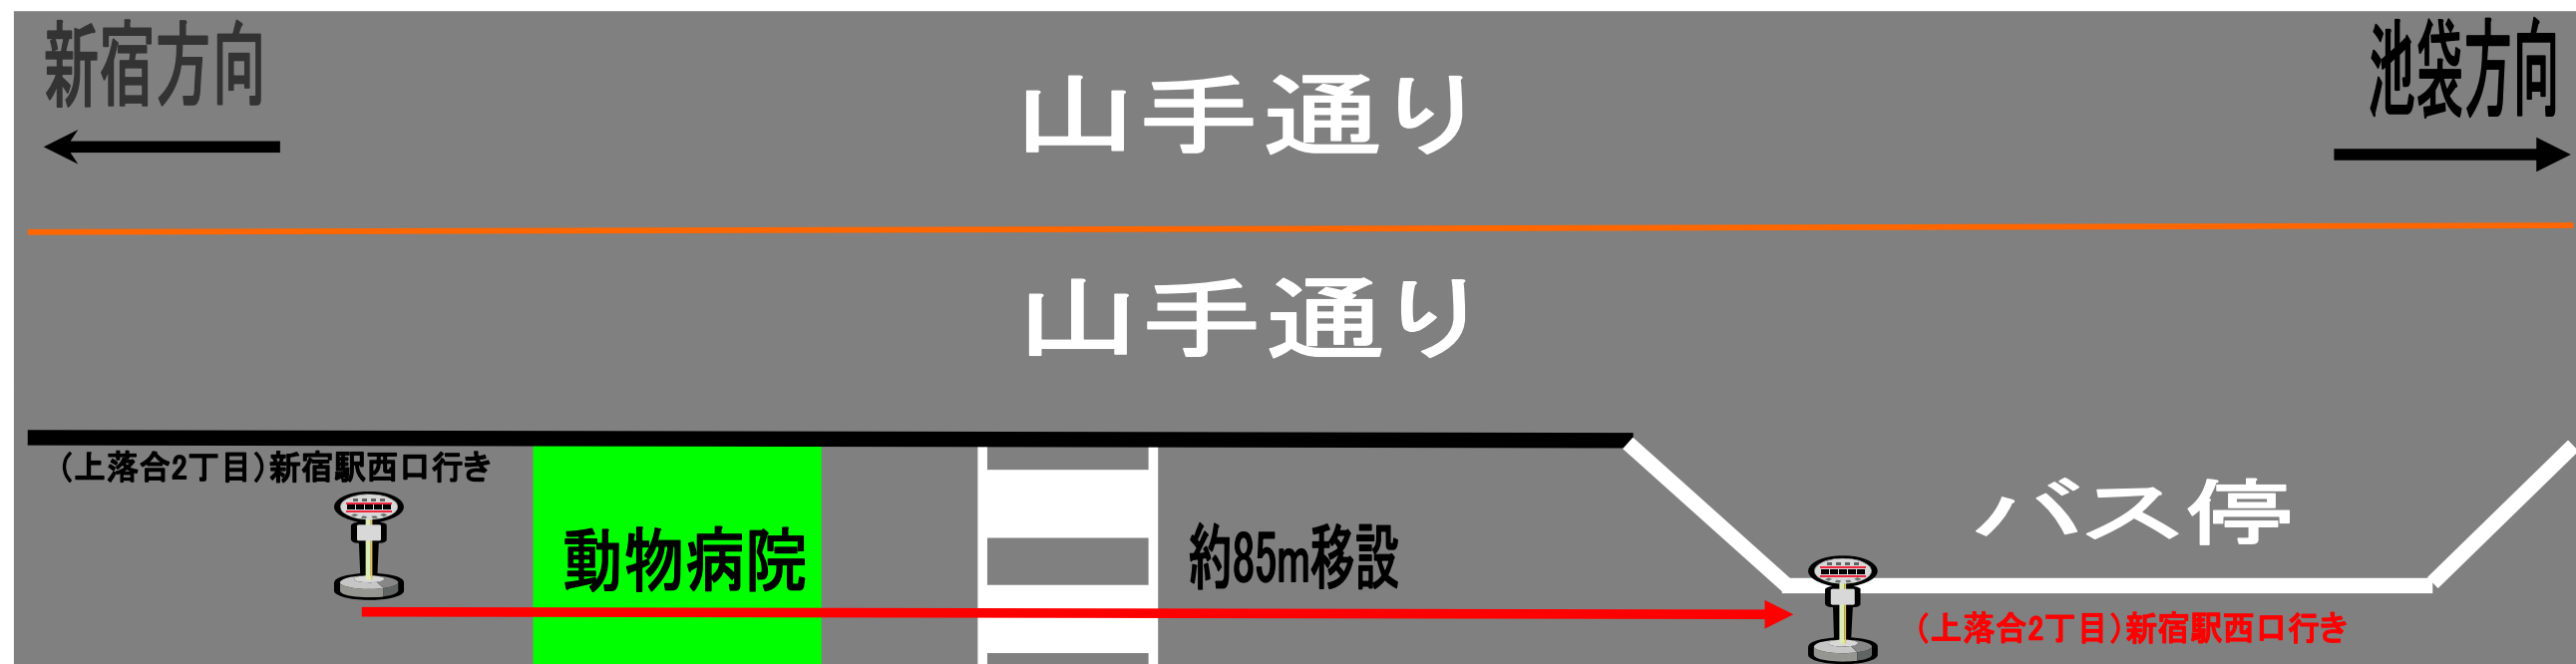

上落合2丁目バス停移設のお知らせ

毎度、西武バスをご利用いただき誠にありがとうございます。この度、**平成23年5月10日（火）**から、上落合2丁目のバス停新宿駅西口行きを山手通り道路拡張に伴いバスベイが完成した為バス停を**約85m池袋方向**に移設させていただきます。何卒ご了承のうえご利用いただきますようお願い申し上げます。

運行系統（宿20）西武百貨店～目白五丁目～新宿駅西口

運行系統

中落合～新宿駅西口駅

記

お問い合わせは
西武バス練馬営業所
03-3996-2525