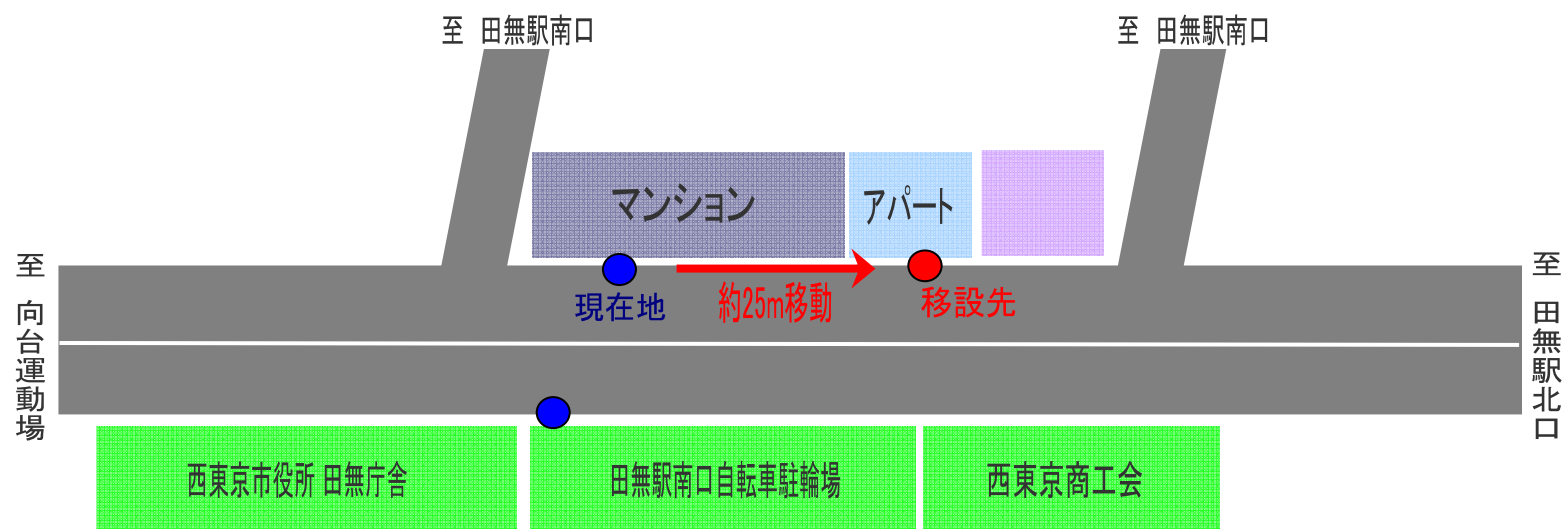

【田無庁舎前】バス停留所 移設のお知らせ

日頃より、西東京市【はなバス】をご利用頂きまして誠にありがとうございます。
さて、**平成23年8月5日(金)**より下記のバス停留所を移設させていただきます。
停留所工事は、8月4日・5日に実施を予定しております。工事の進捗状況によりましては、
移設日が前後する場合があります。ご迷惑をお掛け致しますがご協力をお願い致します。

移設バス停留所：【田無庁舎前】（田無駅行き）