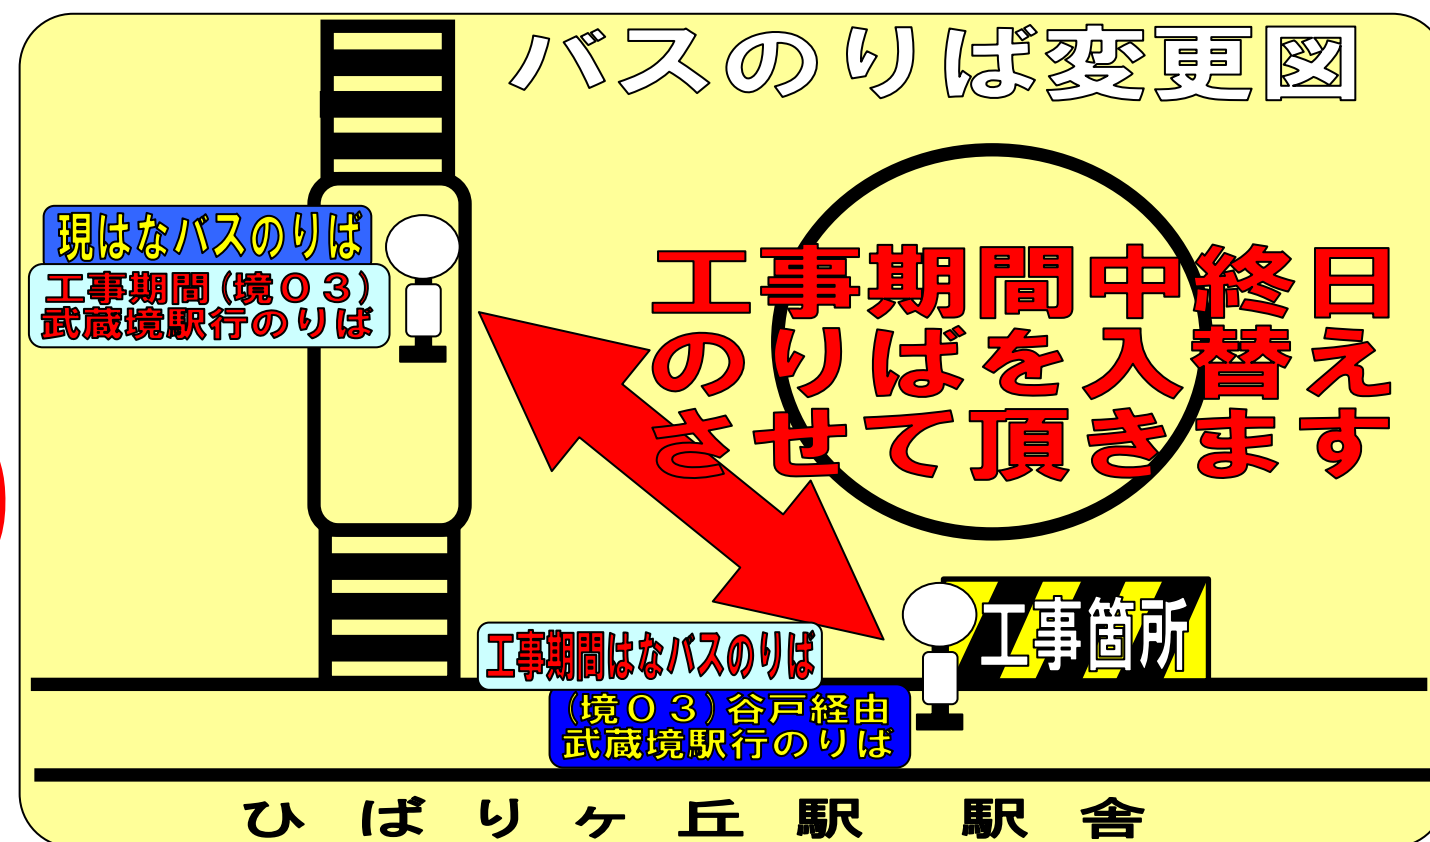

工事期間中バス停移動のお知らせ

ひばりヶ丘駅①番のりばの工事に伴い、バス停を下記の通りに移動させて頂きます。ご了承の上ご利用お願い申し上げます。

記

①移動期間

8月23日(火)～28日(日)
6日間終日移動します。

②移動場所(右図参照)

谷戸経由武蔵境駅行と、
はなバスのりばの入替え

お問合せ 西武バス 西原車庫 042-461-4450