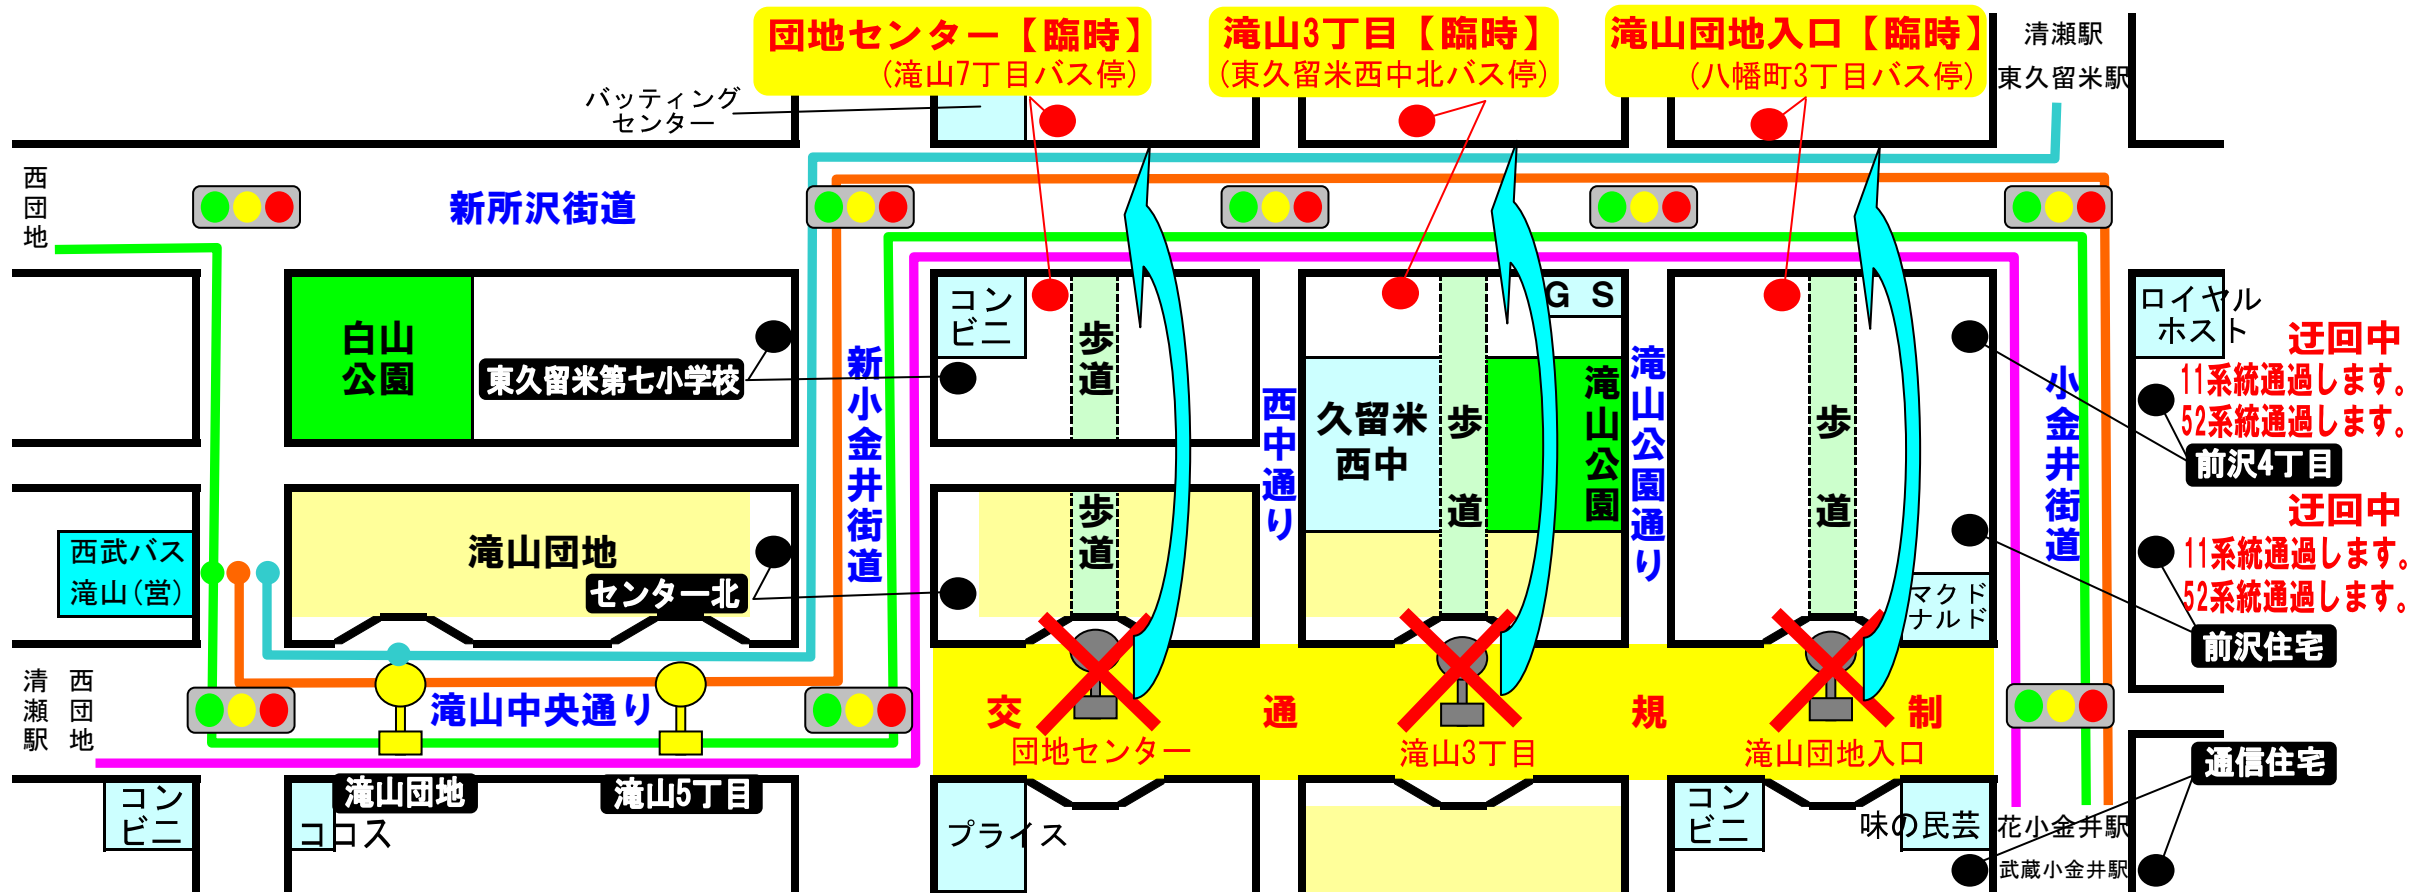

# 『滝山前沢みんなの夏祭り』実施に伴う交通規制のお知らせ

## 8月27日(土)・28日(日) 15:30~19:30 滝山中央通り一部通行止め(バス迂回運行)

上記時間帯は『団地センター』『滝山3丁目』『滝山団地入口』での乗降はできません。  
新所沢街道上の臨時バス停からの乗降になりますので予めご了承ください。

迂回運行系統	花01・02	花小金井駅	～	通信住宅	～	久留米西団地 滝山営業所
	清03・03-1	花小金井駅	～	久留米西団地 下里団地	～	清瀬駅南口
	武15	武蔵小金井駅	～	花小金井駅入口 通信住宅	～	滝山営業所
	久留52	東久留米駅	～	前沢宿	～	滝山営業所
	清11	清瀬駅南口	～	前沢宿	～	滝山団地

8月27日(土)28日(日)  
15:30~19:30  
迂回運行