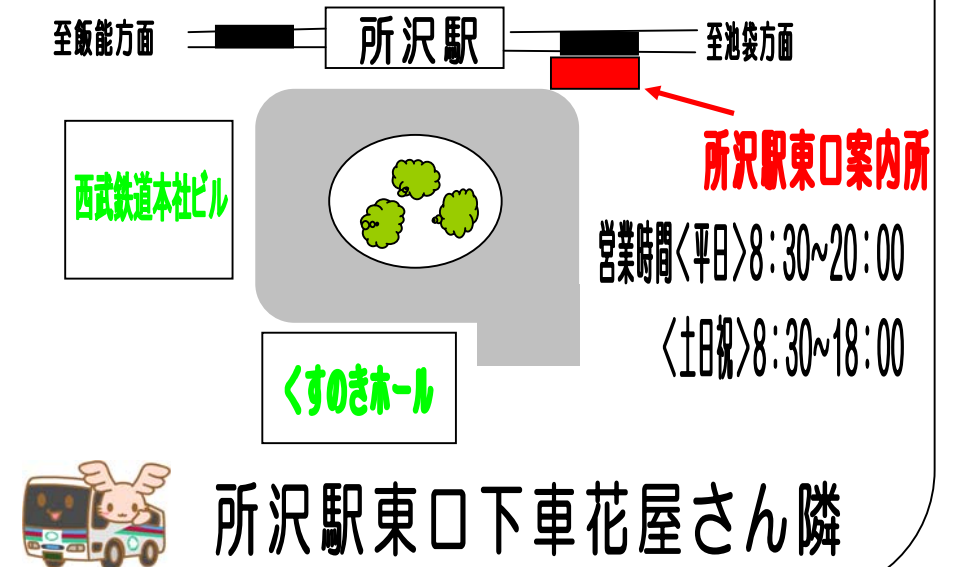

所沢駅東口案内所 04-2903-6760