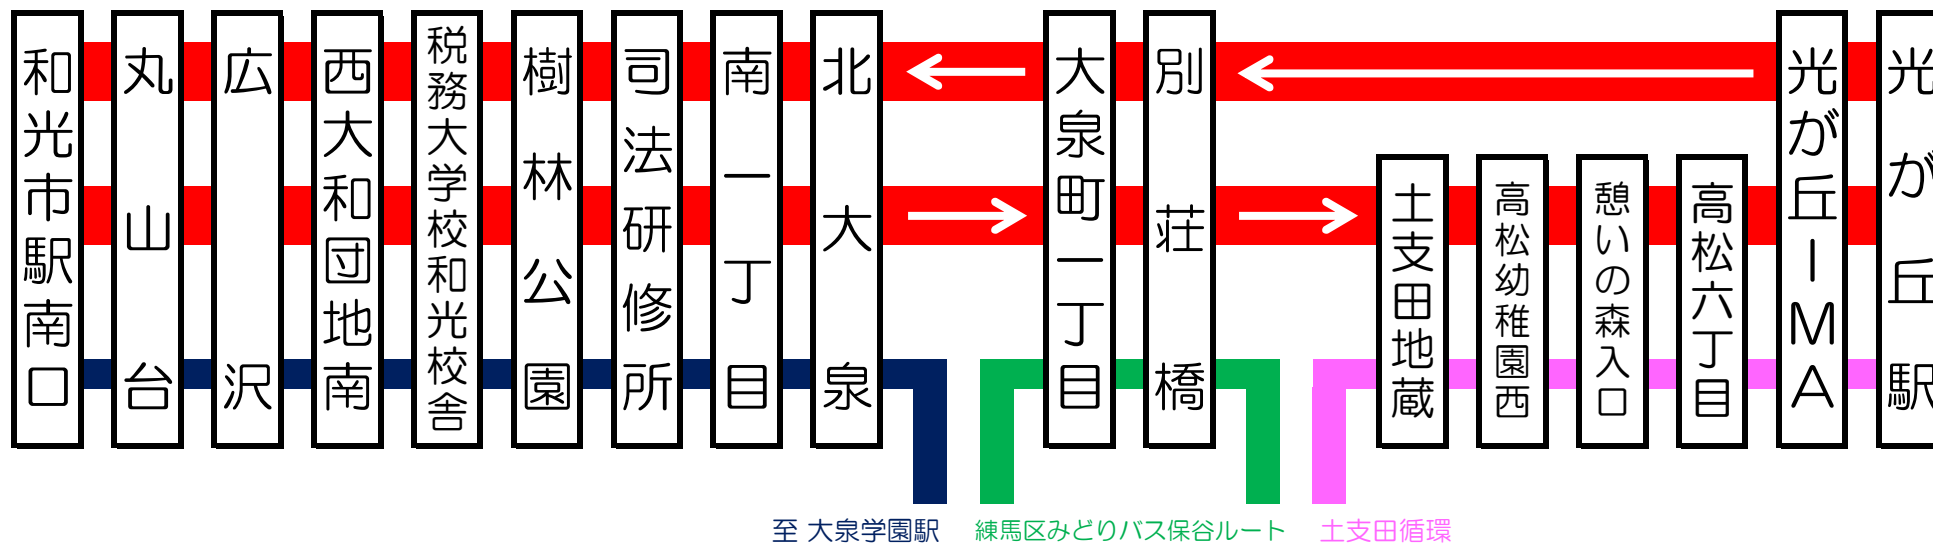

光30 光が丘駅～和光市駅南口 廃止のお知らせ

日頃、西武バスをご利用いただきましてありがとうございます。

2016年3月31日（木）の運行をもちまして【光30】光が丘駅～和光市駅南口の系統を廃止いたします。

ご利用のお客さまにはご迷惑をおかけいたしますが、何卒ご了承くださいますようお願い申し上げます。

廃止系統図

お問い合わせ先 練馬営業所 TEL : 03-3996-2525