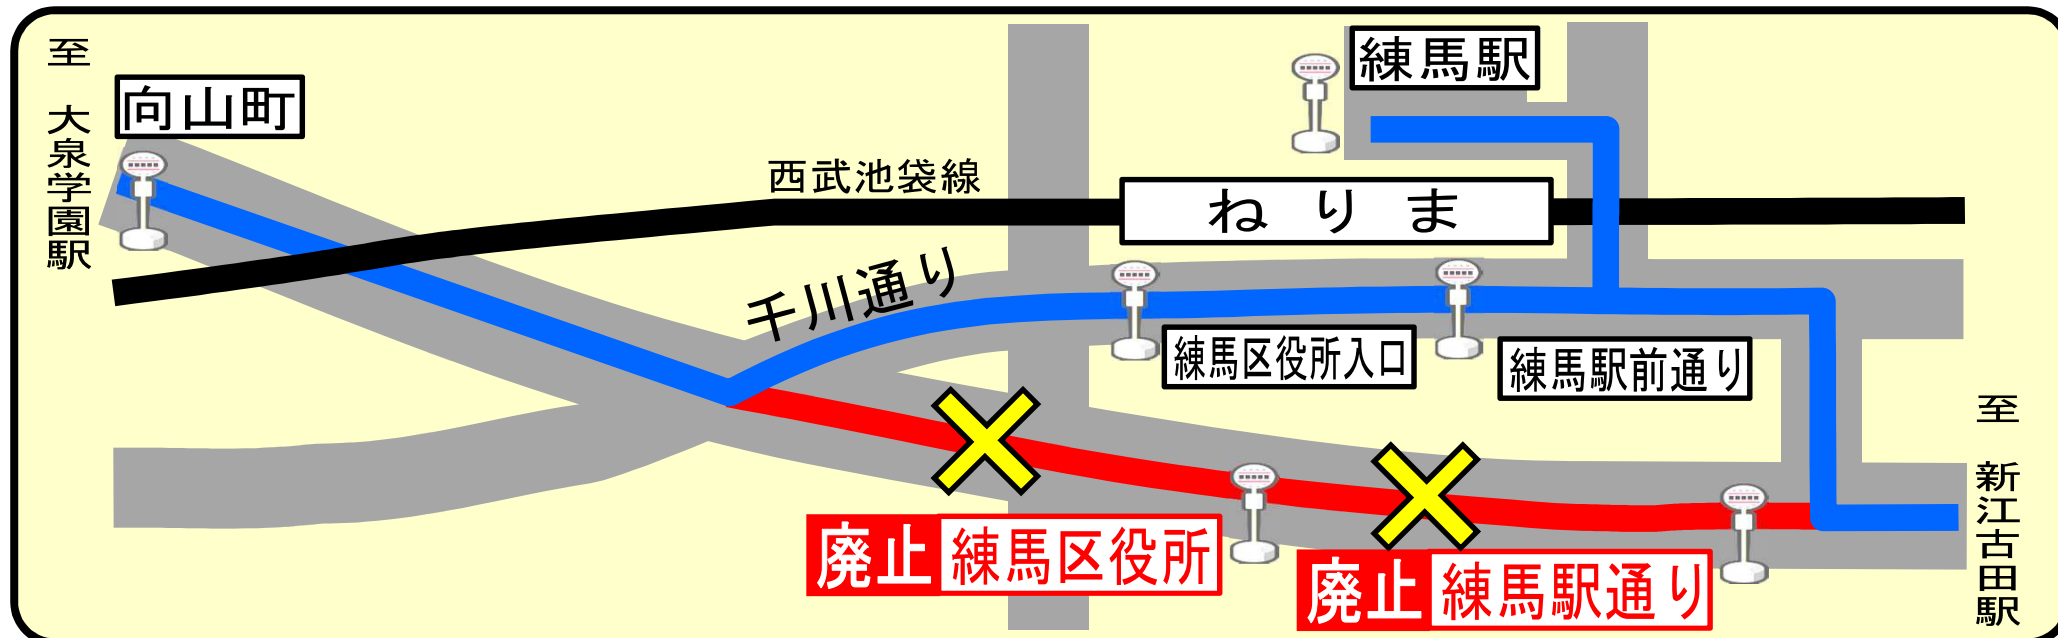

新江古田駅～練馬駅～大泉学園駅系統 経路変更のお知らせ

日頃、西武バスをご利用いただきましてありがとうございます。

2016年4月1日（金）より【新江古田駅～練馬駅～大泉学園駅】系統について
練馬駅～向山町間を千川通り経由（[練41][練42]系統と同じ経路）に経路変更いたします。

この経路変更に伴い、練馬駅通り・練馬区役所バス停は廃止となります。

ご利用のお客さまにはご迷惑をおかけいたしますが、何卒ご了承くださいますようお願い申し上げます。