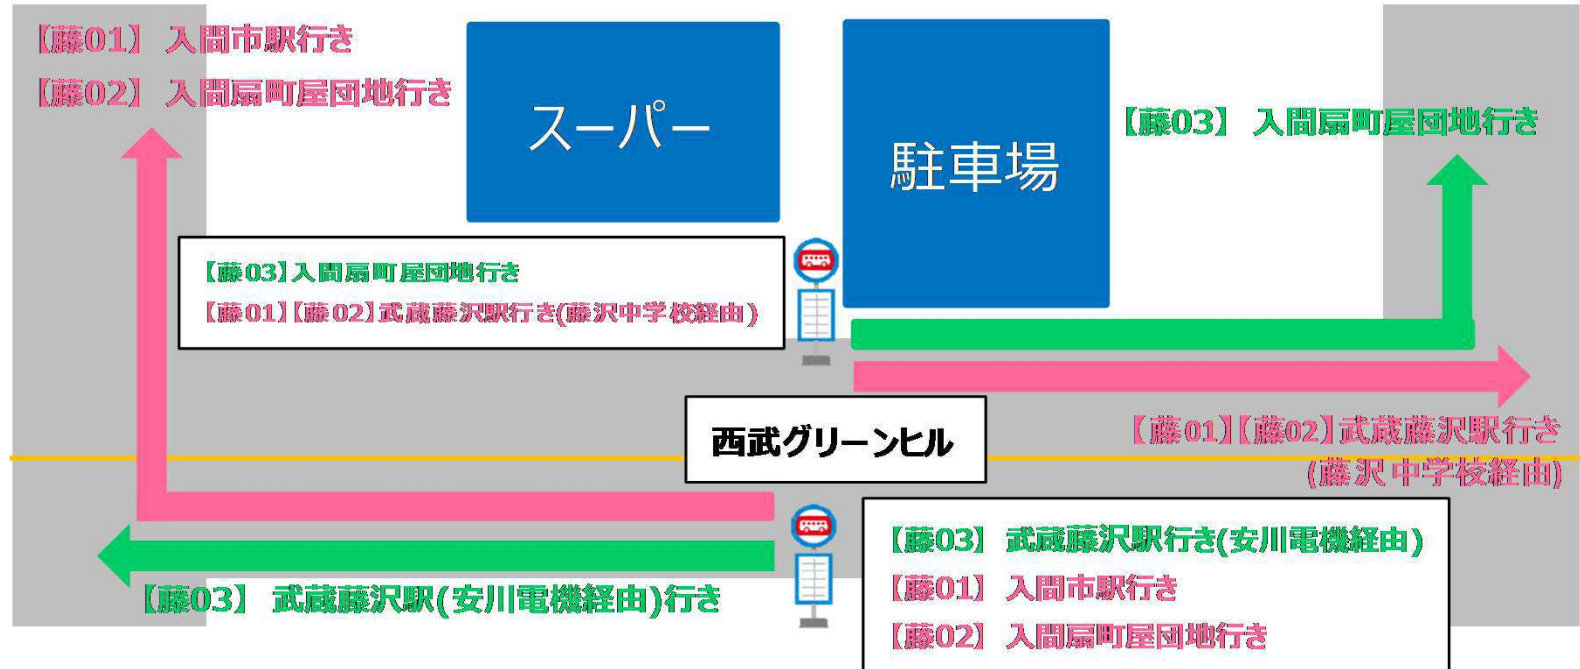

藤03 入間扇町屋団地～安川電機前～武蔵藤沢駅 系統新設について

日頃、西武バスをご利用いただきましてありがとうございます。

2017年3月25日(土)より、狭山営業所管内において **藤03** 系統 入間扇町屋団地～安川電機前～武蔵藤沢駅間の系統を新設致します。

健康福祉センター・安川電機へのアクセスが便利になります。

どうぞご利用ください。

※西武グリーンヒル停留所 について

西武グリーンヒル停留所から出発する、武蔵藤沢駅行きは、上下線により【経由地】が異なりますのでご注意ください。