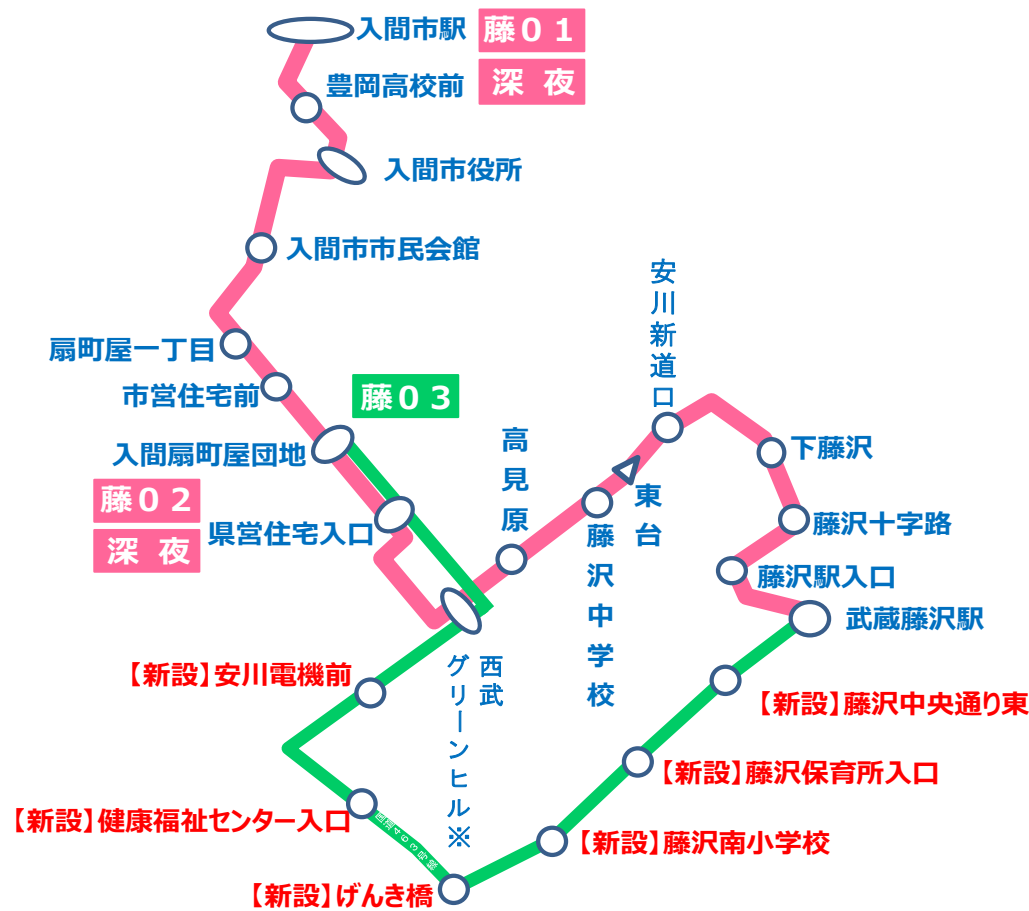

藤03 入間扇町屋団地～安川電機前～武蔵藤沢駅 系統新設について

日頃、西武バスをご利用いただきましてありがとうございます。

2017年3月25日(土)より、狭山営業所管内において **藤03** 系統 入間扇町屋団地～安川電機前～武蔵藤沢駅間の系統を新設致します。

健康福祉センター・安川電機へのアクセスが便利になります。

どうぞご利用ください。

※西武グリーンヒル停留所 について

西武グリーンヒル停留所から出発する、武蔵藤沢駅行きは、上下線により【経由地】が異なりますのでご注意ください。