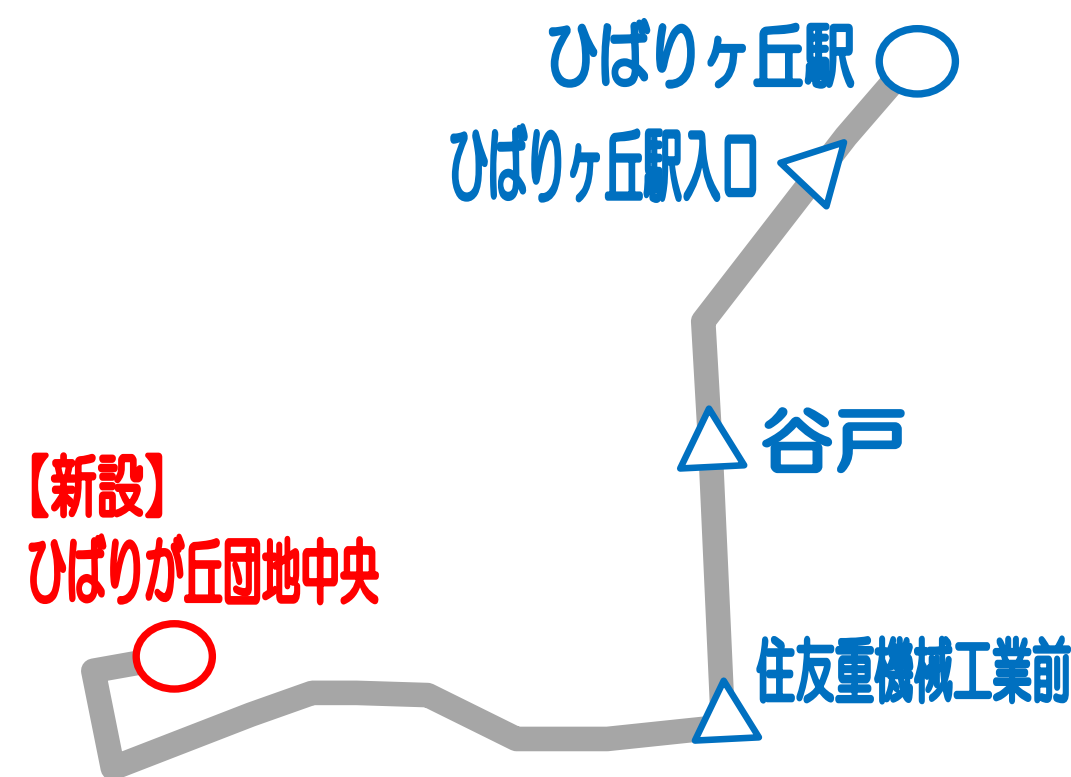

# ひばりヶ丘駅南口乗り場変更・ひばり83「ひばりが丘団地中央→谷戸→ひばりヶ丘駅」系統新設について

日頃、西武バスをご利用いただきましてありがとうございます。

2017年4月1日(土)より、ひばりヶ丘駅南口の乗り場変更を行います。

お乗り間違いのないようご注意ください。

また2017年4月3日(月)より、ひばり83系統 ひばりが丘団地中央 → 谷戸 → ひばりヶ丘駅間の系統を新設致します。ひばりが丘団地からひばりヶ丘駅へのアクセスがますます便利に！ どうぞご利用ください。

**【鷹22】系統の乗り場が③番から②番に変更になります。**

のりば	系統番号	行先(経由地)
①	境03	武蔵境駅(谷戸)
	田42	田無駅(谷戸)
	深夜	武蔵境駅(ひばりが丘団地・谷戸小学校)
	深夜	田無駅(ひばりが丘団地・谷戸小学校)
②	境04	武蔵境駅(ひばりが丘団地・緑町二丁目)
	田43	田無駅(ひばりが丘団地・緑町二丁目)
	鷹22	三鷹駅(東伏見稻荷神社)
③	田44	田無駅(イオンモール東久留米)
	深夜	
	境07	武蔵境駅(イオンモール東久留米)
		文華女子中学高校前(イオンモール東久留米)
	深夜	
	ひばり81	滝山営業所(イオンモール東久留米)
	深夜	南沢五丁目(イオンモール東久留米)
	イオンモール東久留米(新設)	

【ひばり83】系統は「ひばりが丘団地中央」から「ひばりヶ丘駅」方向のみの方運行となります。  
 【ひばり83】系統は平日朝のみの運行となります。  
 「緑町三丁目」停留所には停まりませんのでご注意ください。

お問い合わせ

西武バス西原車庫

TEL 042-461-4450

西武バス滝山営業所

TEL 042-474-2525

PASMO Suica  
ご利用いただけます