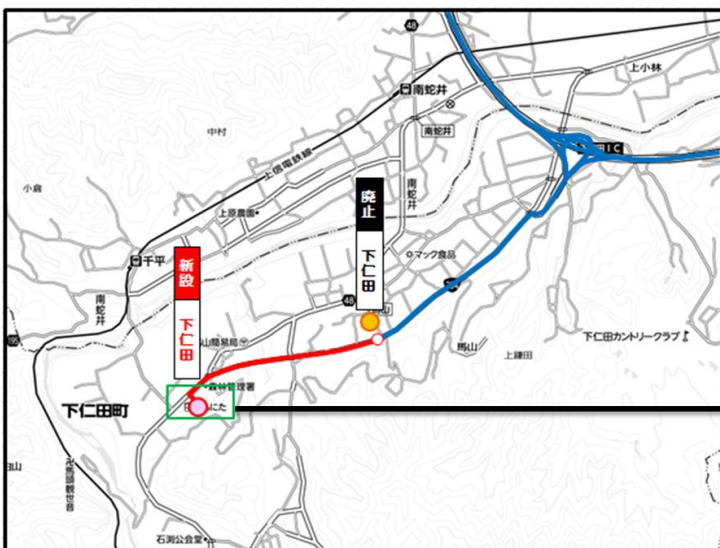

時刻表

(下り)

便名	上田1便	佐久1便	上田3便	佐久3便	佐久5便	上田11便	佐久7便
バスタ新宿						19:25	19:45
池袋駅東口	7:40	8:50	9:40	15:50	17:50	19:50	20:10
下落合駅	7:50	9:00	9:50	16:00	18:00	20:00	20:20
練馬区役所前	8:00	9:10	10:00	16:10	18:10	20:10	20:30
川越的場	8:30	9:40	10:30	16:40	18:40	20:40	21:00
富岡	9:44		11:44			21:59	
下仁田	9:56	11:04	11:56	18:04	20:04	22:11	22:29
佐久インター南	10:33	11:41	12:32	18:41	20:41	22:48	23:06
佐久平駅前		11:48		18:48	20:48		23:13
岩村田		11:52		18:52	20:52		23:17
佐久医療センター		11:58		18:58	20:58		23:23
中込橋端・駅入口		12:08		19:08	21:08		23:33
野沢(相生町)		12:12		19:12	21:12		23:37
臼田		12:18		19:18	21:18		23:43
小諸高原	10:40		12:39			22:55	
東部湯の丸	10:49		12:48			23:04	
住吉	10:57		12:56			23:12	
上田駅前	11:07		13:06			23:22	
上田営業所	11:15		13:14			23:30	
別所温泉	11:35		13:34				

(上り)

便名	佐久2便	佐久4便	佐久6便	上田8便	佐久8便	上田12便
別所温泉				9:40		
上田営業所				10:00		18:35
上田駅前				10:08		18:43
住吉				10:18		18:53
東部湯の丸				10:26		19:01
小諸高原				10:35		19:10
臼田	6:00	7:30	9:00		17:30	
野沢(相生町)	6:05	7:35	9:05		17:35	
中込橋端・駅入口	6:09	7:39	9:09		17:39	
佐久医療センター	6:17	7:47	9:17		17:47	
岩村田	6:24	7:54	9:24		17:54	
佐久平駅前	6:30	8:00	9:30		18:00	
佐久インター南	6:40	8:10	9:40	10:45	18:10	19:20
下仁田	7:19	8:49	10:19	11:24	18:49	19:59
富岡				11:35		20:10
川越的場	8:37	10:07	11:37	12:44	20:07	21:19
練馬区役所前	9:07	10:37	12:07	13:14	20:37	21:49
下落合駅	9:17	10:47	12:17	13:24	20:47	21:59
池袋駅東口	9:32	11:02	12:32	13:39	21:02	22:14
バスタ新宿					21:27	22:39

反転は時刻改定対象停留所

2017年6月1日以降 下仁田停留所 移設地図

★道の駅しもにた内

お問い合わせ先 座席センター TEL03-5910-2525 営業時間 9:00~19:00