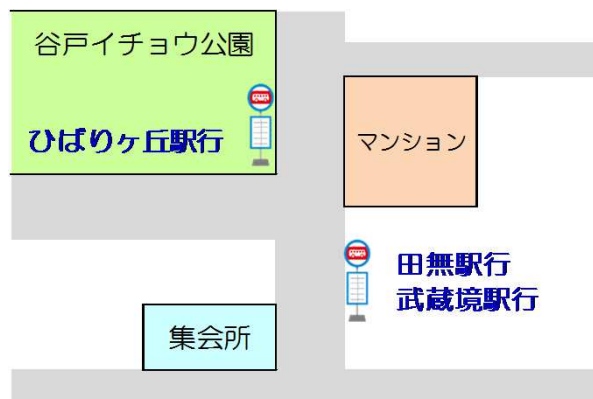

8月1日 滝山営業所・西原車庫管内 停留所新設のお知らせ

日頃、西武バスをご利用いただきましてありがとうございます。

2017年8月1日(火)より、滝山営業所・西原車庫管内において、**ひばりヶ丘駅入口～谷戸間**に下記停留所を**新設**いたします。ぜひご利用ください。

●新設停留所

谷戸イチョウ公園

(やといちようこうえん)

系統番号	該当運行系統				
境03	ひばりヶ丘駅	～	谷戸	～	武蔵境駅
田42	ひばりヶ丘駅	～	谷戸	～	田無駅
ひばり83	ひばりが丘団地中央	→	谷戸	→	ひばりヶ丘駅

お問い合わせ先 滝山営業所 TEL：042-474-2525
西原車庫 TEL：042-461-4450

PASMO Suica
ご利用いただけます