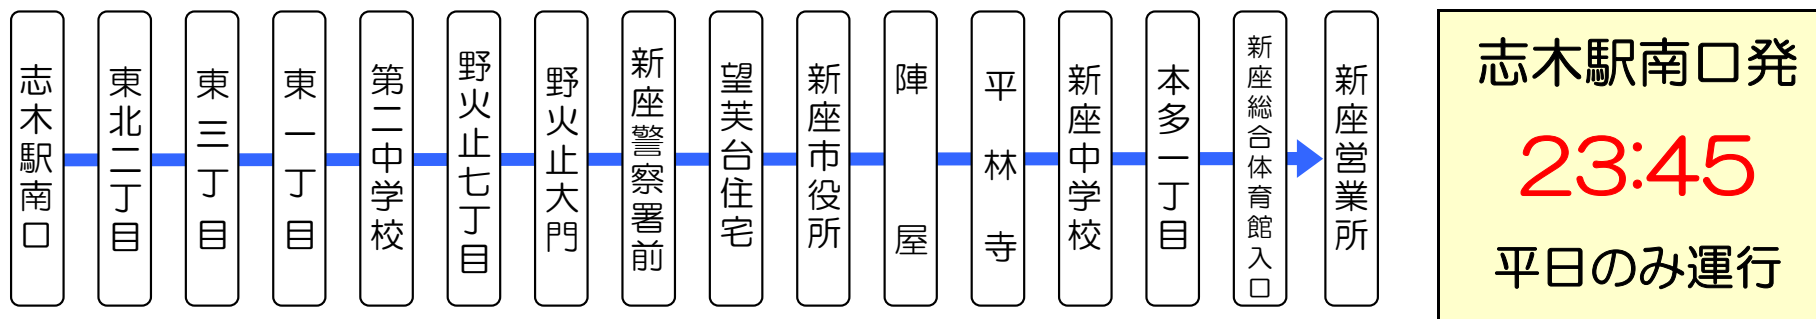

8月1日 新座営業所管内 深夜バス新設のお知らせ

日頃、西武バスをご利用いただきましてありがとうございます。

2017年8月1日(火)より、【深夜バス】志木駅南口→第二中学校→新座営業所の運行を開始いたします。

志木駅南口発最終バスの時間が延長され、より便利になります。お帰りが遅くなる際は、ぜひ深夜バスをご利用ください。

※深夜バス運賃は普通運賃の倍額です。

系統番号	運行系統		
深夜	志木駅南口	→	第二中学校 → 新座営業所