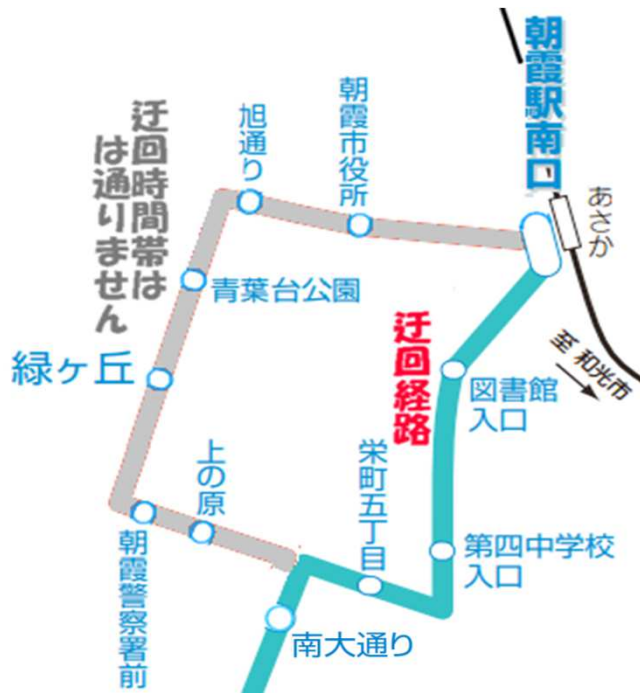

# 「朝霞市民まつり彩夏祭」花火大会開催に伴う迂回運行のお知らせ

日頃、西武バスをご利用いただきましてありがとうございます。

**2017年8月5日(土)16時から終日**、『朝霞市民まつり 彩夏祭』花火大会開催に伴い、**バスの迂回運行（第四中学校入口経由での運行）**を行います。（雨天時は8月6日順延）ご利用のお客さまにはご不便をおかけいたしますが、何卒ご了承くださいますよう、お願い申し上げます。

運 行 系 統		該 当 時 間 帯	
泉32	大泉学園駅 発 緑ヶ丘 経由 朝霞駅南口 行き	大泉学園駅 16:05 発から	終車 まで
朝83	新座総合技術高校 発 緑ヶ丘 経由 朝霞駅南口 行き	新座総合技術高校 16:04 発から	終車 まで
朝82	新座栄 発 緑ヶ丘 経由 朝霞駅南口 行き	新座栄 17:00 発から	終車 まで
泉32	朝霞駅南口 発 緑ヶ丘 経由 大泉学園駅 行き	朝霞駅 16:03 発から	終車 まで
朝83	朝霞駅南口 発 緑ヶ丘 経由 都民農園セニック 行き	朝霞駅 18:55 発	
朝82	朝霞駅南口 発 緑ヶ丘 経由 新座栄 行き	朝霞駅 16:46 発から	終車 まで
朝82-1	朝霞駅南口 発 緑ヶ丘 経由 新座営業所 行き	朝霞駅 19:40 発から	終車 まで

迂回運行の時間帯、バスは第四中学校入口経由で運行いたします。

下記停留所には停まりませんのでご注意ください。

「朝霞市役所」「旭通り」「青葉台公園」「緑ヶ丘」「朝霞警察署前」「上の原」