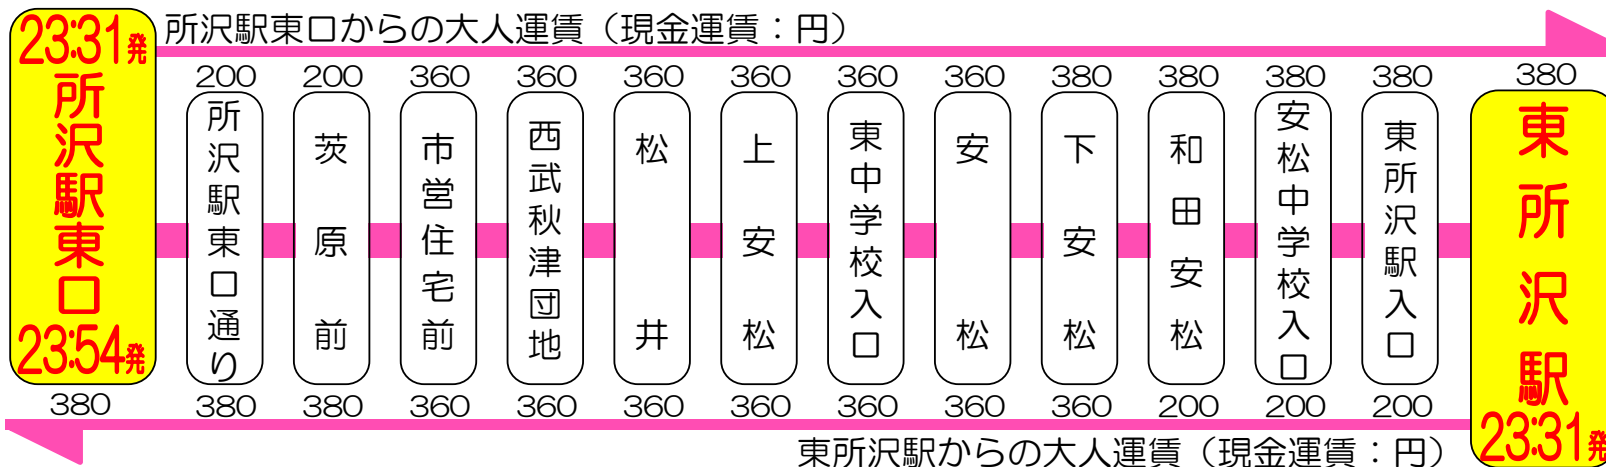

# 11月1日より、所沢駅東口～東所沢駅 深夜バス運行開始のお知らせ

日頃、西武バスをご利用いただきましてありがとうございます。

2017年11月1日(水)より、**所55深夜** 所沢駅東口～安松～東所沢駅間の**深夜バス**を平日のみ運行開始いたします。お帰りが遅くなる際には、ぜひ深夜バスをご利用ください。

系統番号	運 行 系 統	改 正 内 容
所55 深夜	所沢駅東口 ～ 安 松 ～ 東所沢駅	平日のみ運行 <b>深夜バス 新設</b> ● 平日のみ運行 ● 所沢駅東口 23:31発 東所沢駅 23:54発 東所沢駅 23:31発

※深夜バスは通常運賃の倍額です。定期券をご利用のお客さまも深夜バス運賃の半額を別途お支払いください。

お問い合わせ先 西武バス所沢営業所 TEL04-2942-8864

PASMO Suica  
ご利用いただけます