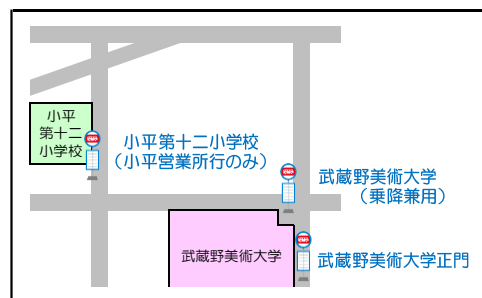

# 【寺71・71-1】経路変更、停留所新設・名称変更および一部停留所の時刻変更のお知らせ

日頃、西武バスをご利用いただきましてありがとうございます。

2018年3月16日(金)より、小平営業所管内の下記系統において**経路変更**、**停留所新設・名称変更**および**一部停留所の時刻変更**を実施します。ご確認の上ご利用いただきますようお願いいたします。

| 系統番号  | 運行系統                      | 内容                               |
|-------|---------------------------|----------------------------------|
| 寺71   | 国分寺駅北入口 ~ 津田塾大学 ~ 武蔵野美術大学 | 経路変更<br>停留所新設・名称変更<br>一部停留所の時刻変更 |
| 寺71-1 | 国分寺駅北入口 ~ 武蔵野美術大学 ~ 小平営業所 |                                  |

| 停留所名称変更 |                    |
|---------|--------------------|
| 3月15日まで | 3月16日より            |
| 武蔵野美術大学 | → <b>武蔵野美術大学正門</b> |
| 鷹の台     | → <b>水車通り</b>      |
| 津田町     | → <b>鷹の台駅入口</b>    |

| 新設停留所                         |
|-------------------------------|
| <b>武蔵野美術大学</b><br>(乗降兼用)      |
| <b>小平第十二小学校</b><br>(小平営業所行のみ) |