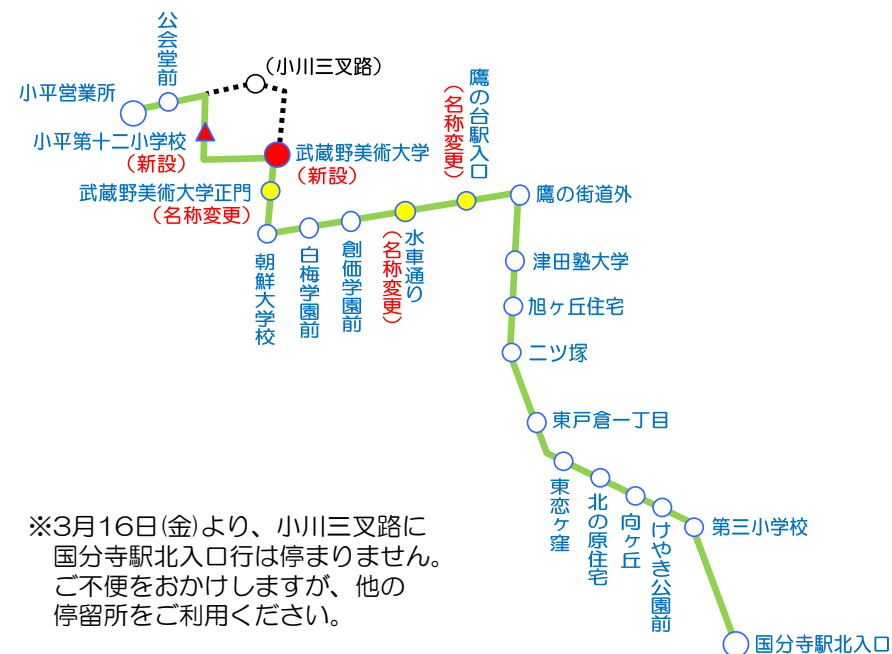

# 【寺71・71-1】経路変更、停留所新設・名称変更および一部停留所の時刻変更のお知らせ

日頃、西武バスをご利用いただきましてありがとうございます。

2018年3月16日(金)より、小平営業所管内の下記系統において**経路変更**、**停留所新設・名称変更**および**一部停留所の時刻変更**を実施します。ご確認の上ご利用いただきますようお願いいたします。

| 系統番号  | 運行系統                      | 内容                               |
|-------|---------------------------|----------------------------------|
| 寺71   | 国分寺駅北入口 ~ 津田塾大学 ~ 武蔵野美術大学 | 経路変更<br>停留所新設・名称変更<br>一部停留所の時刻変更 |
| 寺71-1 | 国分寺駅北入口 ~ 武蔵野美術大学 ~ 小平営業所 |                                  |

| 停留所名称変更 |                    |
|---------|--------------------|
| 3月15日まで | 3月16日より            |
| 武蔵野美術大学 | → <b>武蔵野美術大学正門</b> |
| 鷹の台     | → <b>水車通り</b>      |
| 津田町     | → <b>鷹の台駅入口</b>    |

| 新設停留所                         |
|-------------------------------|
| <b>武蔵野美術大学</b><br>(乗降兼用)      |
| <b>小平第十二小学校</b><br>(小平営業所行のみ) |

※3月16日(金)より、小川三叉路に国分寺駅北入口行は停まりません。ご不便をおかけしますが、他の停留所をご利用ください。

お問い合わせ先 小平営業所 TEL : 042-342-2411