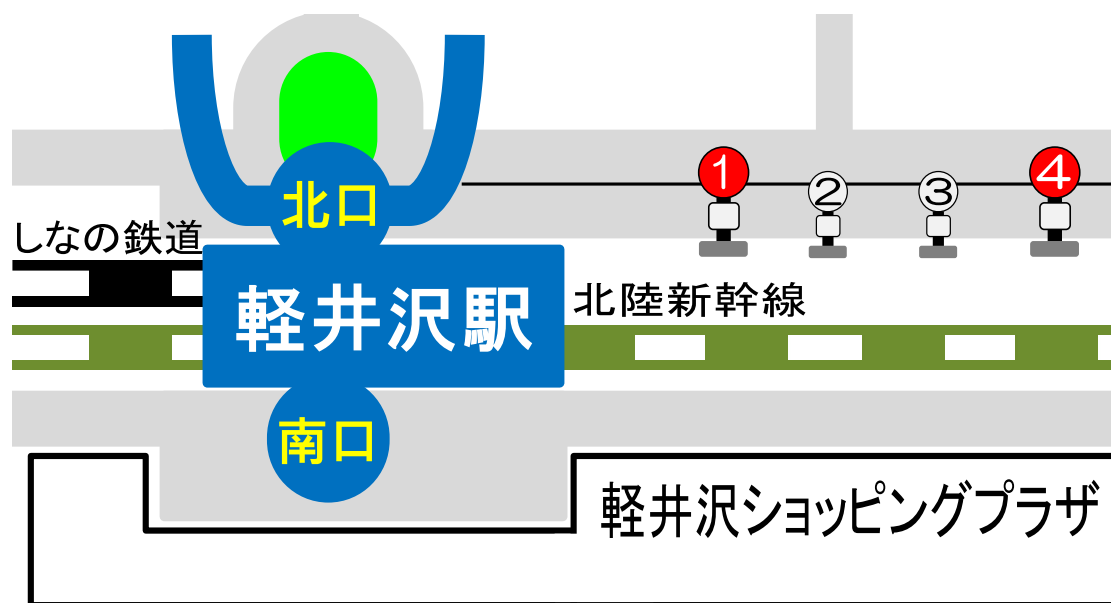

7月14日、軽井沢駅バスのりば変更のお知らせ

日頃、西武観光バスをご利用いただきましてありがとうございます。

2018年7月14日(土)より、**軽井沢駅バスのりば**を**SK**西武軽井沢営業所行きに限り、従前の**④番のりば**から**①番のりば**に変更いたします。
ご利用のお客さまは、ご確認の上ご利用いただきますようお願いいたします。

のりば	行先
①	M 万座温泉経由草津温泉 M 万座バスターミナル
	S 仙之入経由草津温泉 O 鬼押し出し園
	SK 西武軽井沢営業所 ※万座温泉～白根火山～草津温泉間は運休中 上記バスは全便、星野温泉トンボの湯に行きます
	N 南軽井沢線 T 軽井沢町内循環（東・南廻り線） 星野温泉トンボの湯には行きません
②	草軽交通
③	高速乗合バス
④	L 塩沢湖経由風越公園