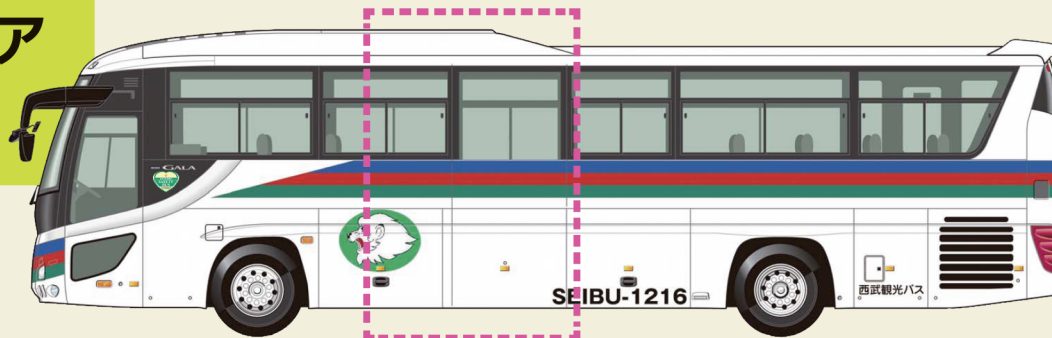

中央スイングドア からの昇降

車椅子の 安全固定

最大 6 脚搭載可能なワイドスパン。運行中、ゆとりのスペースと安全固定によりお客様に安心感をもたらします。ほほえみ溢れるバス旅へと皆さまをご案内します。