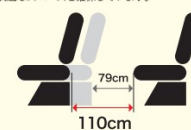

車内でご利用できるアイテムとして、紙皿、栓抜き、箸、フォーク、ストロー、スプーン、コップ(コールド用・ホット用)、つまようじ、マスク、スリッパ、靴べら、ドライヤーなどをご用意しています。

前方・足元の空間が広い、ゆとりのシートピッチ。

一般的な観光バスの座席は前後間隔が約79cmですが、レグルスの場合110cmと、約30cm広い快適なスペースを確保しています。

充実の装備が旅を一層楽しくします

通信カラオケ