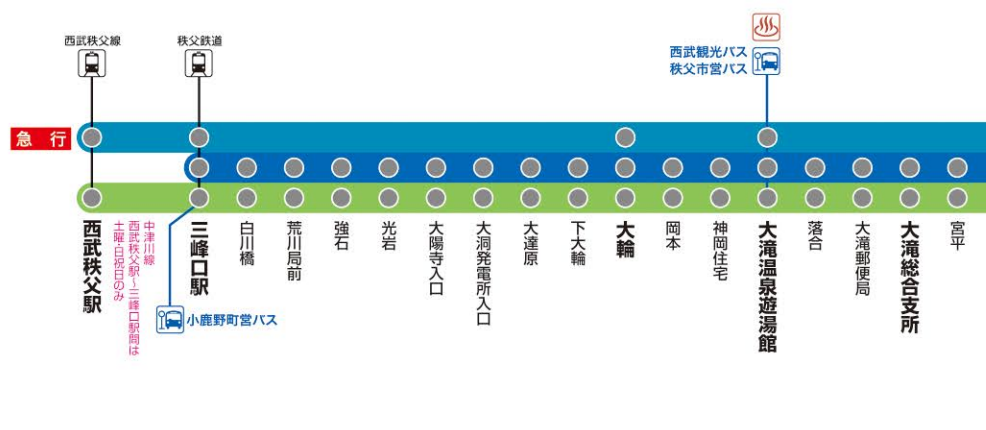

【秩父市営バスについてのお問い合わせ】  
秩父市役所市民部市民生活課 0494-26-1133

**フリー乗降区間** 三峯神社線…秩父湖～三峯神社 間  
中津川線…三峰口駅～中津川 間  
三峰口線…全区間  
市営バス…全区間

凡例  

 鉄道のかえ バスのりかえ タクシーのりば 札所番号と名称 神社  
 キャンプ場 釣り場 温泉 果樹園 レジャー

※天候、道路状況により遅延等が生じた場合、電車、バスに乗り継ぎができないことがありますので、ご了承ください。

平日

秩父湖・川又・中津川・三峯神社方面

種別/経由	行	先	市営	川又経由	市営	急行	急行	急行	急行
西武秩父駅	中津川	大滝老人センター	川又	中津川	川又	三峯神社	大滝老人センター	三峯神社	三峯神社
三峰口駅	7:10	7:25	7:43	9:25		9:35	10:25	10:30	11:45
大滝温泉遊湯館	7:22	7:37	7:55	9:37		9:45	10:37	10:40	11:55
大滝老人福祉センター	7:26	7:41	7:59	9:41	9:46	9:49	10:41	10:44	11:59
三峰口駅	7:31	7:50		9:46			10:50		
三峯神社			8:05		9:52	9:53	10:48	12:03	13:13
秩父湖			8:11		9:58	10:00	10:55	12:10	13:20
三峯神社						10:25	11:20	12:35	13:45
川又			8:27	10:02	10:14				
中津川	8:07			10:30					

大滝温泉遊湯館で西武秩父バスから秩父市営バス川又線に乗り継ぎができます。

大滝温泉遊湯館・三峰口駅・西武秩父駅方面

種別/経由	市営	市営	川又経由	市営	急行	川又経由	急行	急行
中津川	三峰口駅	三峰口駅	大滝温泉	三峰口駅	大滝温泉	三峰口駅	西武秩父駅	三峰口駅
川又			8:15				10:40	
三峯神社			8:29	8:41	10:26		11:06	
秩父湖	6:42	8:45		10:42	10:50		12:30	13:30
三峰口駅	6:48	8:51		10:48	10:54		12:54	13:54
大滝老人福祉センター		7:53		8:57		10:53	11:22	
大滝温泉遊湯館	6:54	7:58	8:57	9:02	10:54	10:58	11:00	11:27
大滝温泉遊湯館	6:58	8:03		9:07		11:03	11:04	11:32
三峰口駅	7:10	8:18		9:20		11:18	11:15	11:45
西武秩父駅						11:45		13:45

大滝温泉遊湯館で、秩父市営バス川又線から西武秩父バス(三峰口駅方面)に乗り継ぎができます。

時刻表は主要停留所のみ記載しています。

川又経由	急行	市営	急行	市営	市営	市営	種別/経由
中津川	三峯神社	川又	中津川	三峯神社	川又	大滝老人センター	秩父湖
13:30	13:30		14:30			15:35	18:25
12:55	13:55		14:50	14:55		15:47	18:37
13:07	14:05		15:02	15:05		15:51	18:41
13:11	14:09	14:16	15:06	15:09	15:18	15:51	18:41
13:16			15:11			16:00	
	14:13	14:22		15:13	15:24		18:47
	14:20	14:28		15:20	15:30		18:53
	14:45			15:45			
13:32		14:44			15:46		
14:00			15:47				