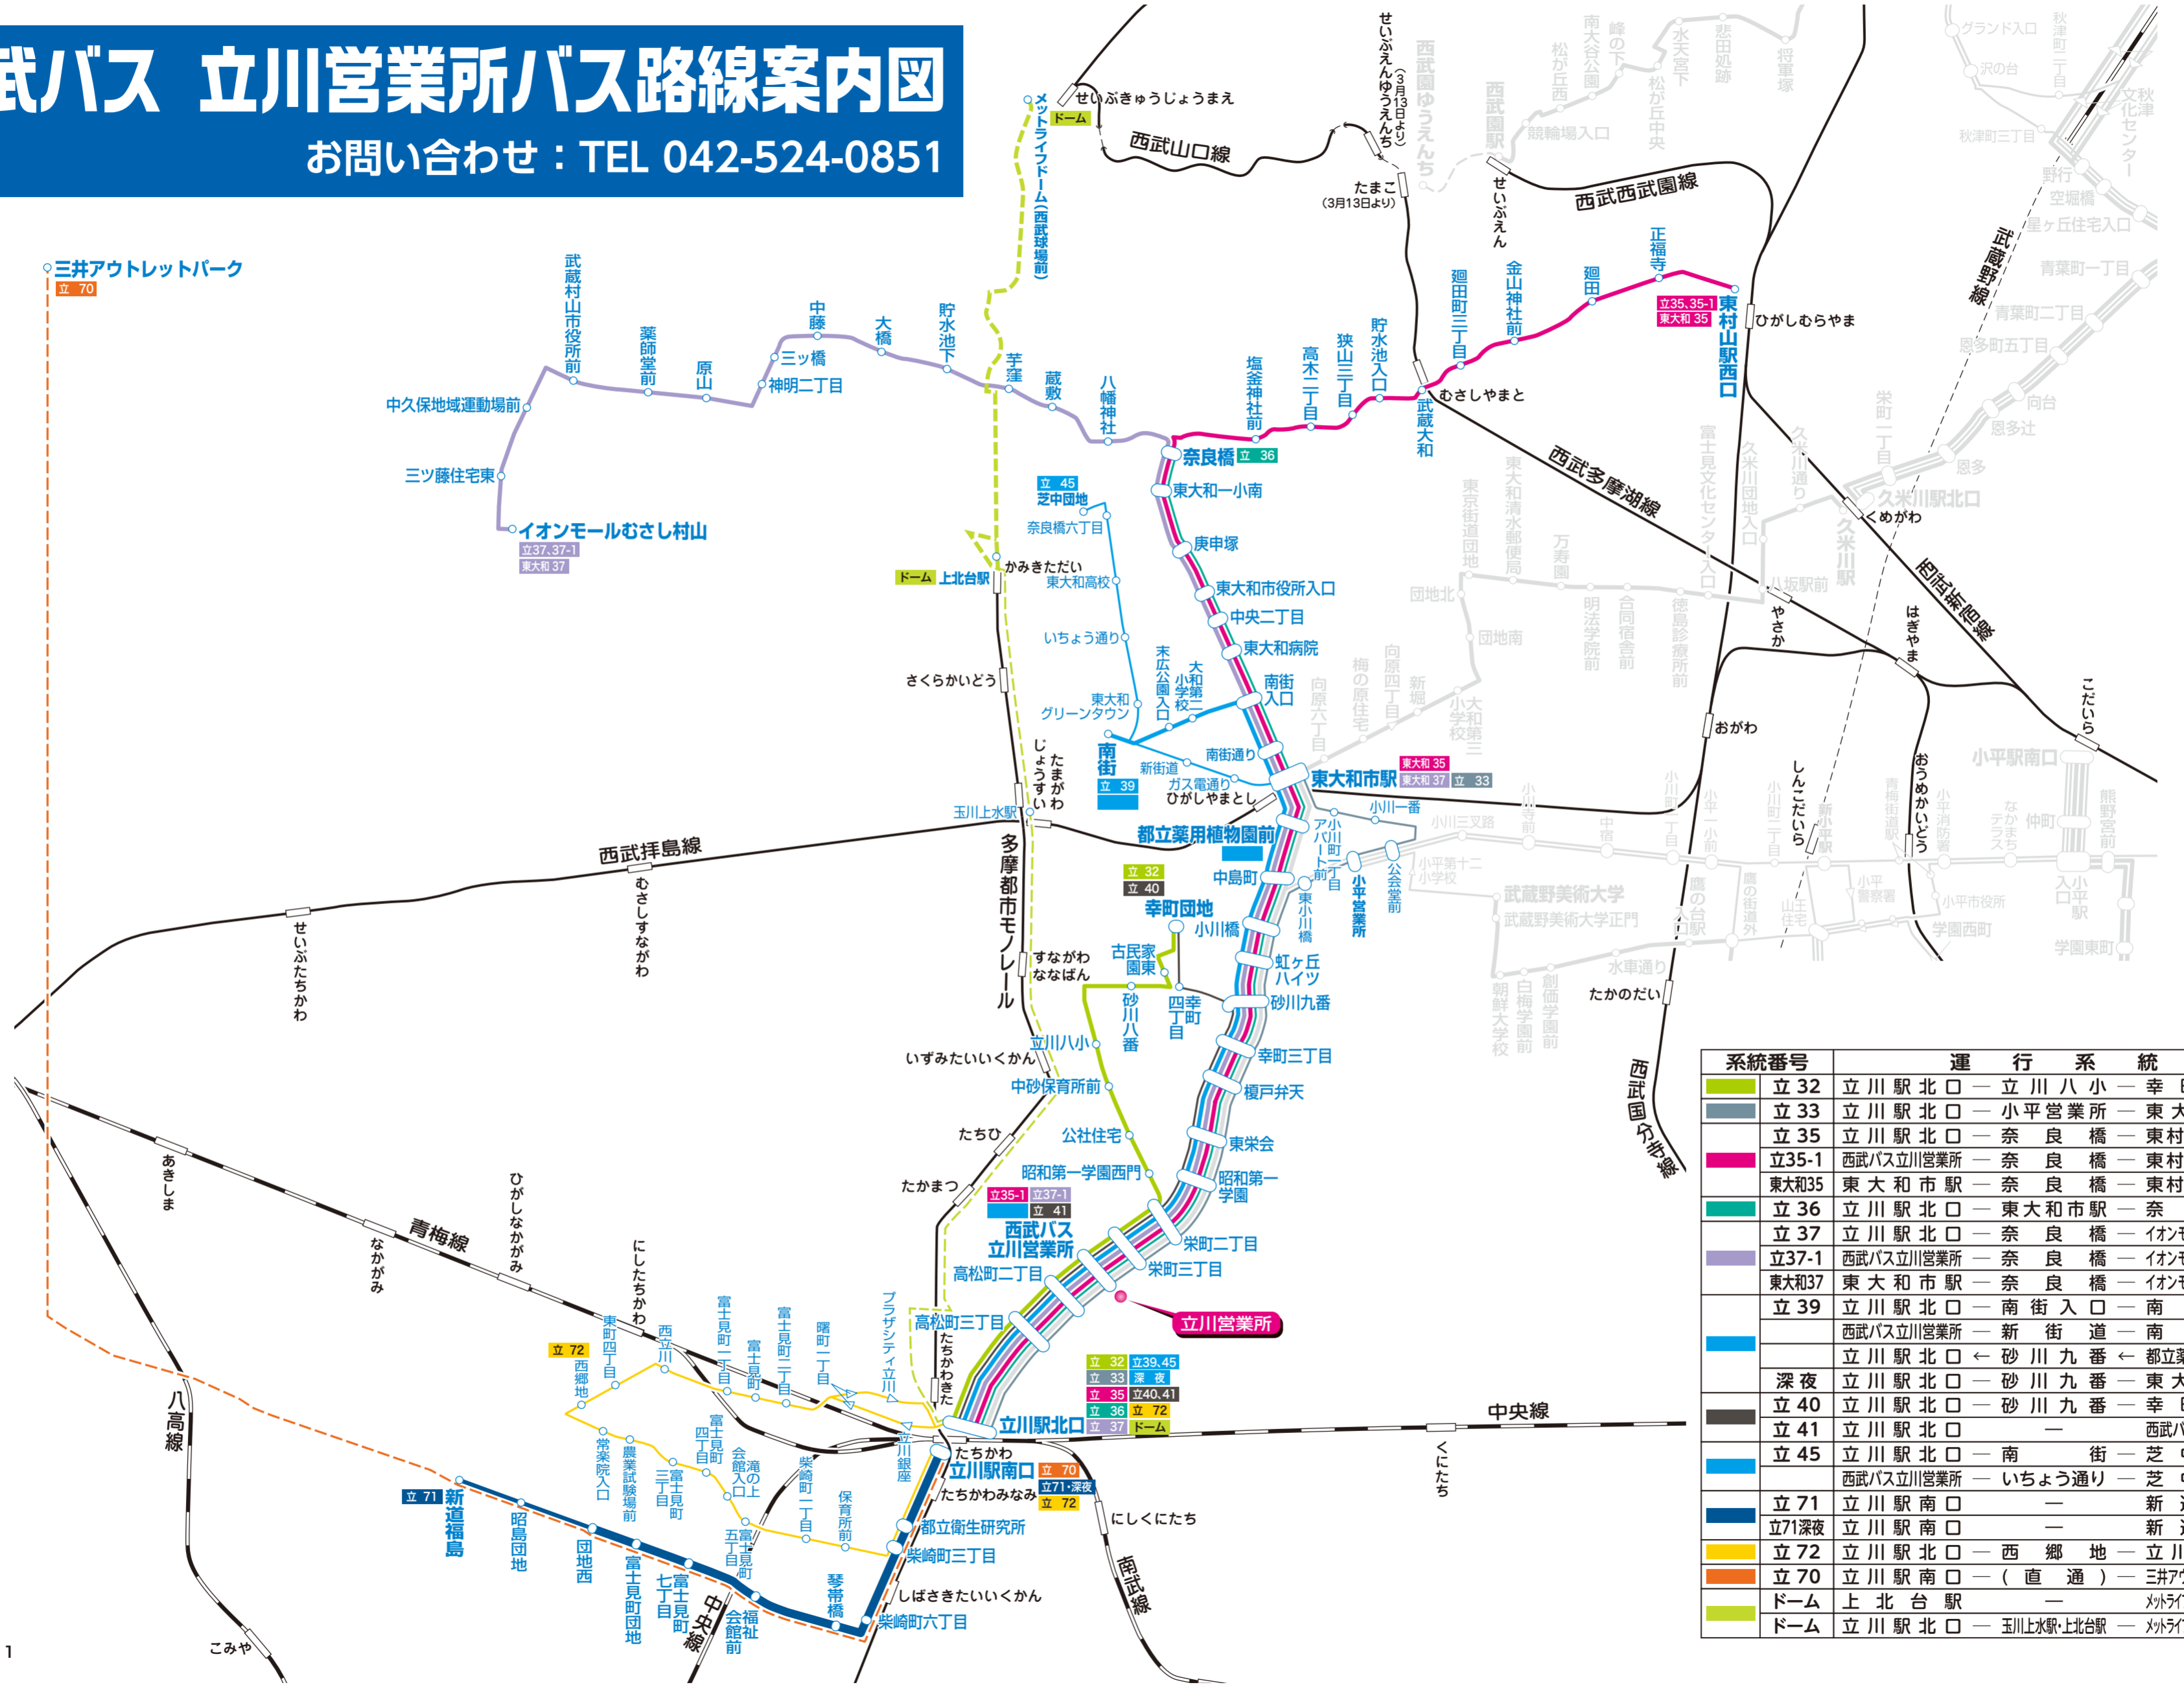

西武バス 立川営業所バス路線案内図

お問い合わせ：TEL 042-524-0851

系統番号	運行系統
立 32	立川駅北口 - 立川八小 - 幸町団地
立 33	立川駅北口 - 小平営業所 - 東大和市駅
立 35	立川駅北口 - 奈良橋 - 東村山駅西口
立 35-1	西武バス立川営業所 - 奈良橋 - 東村山駅西口
東大和35	東大和市駅 - 奈良橋 - 東村山駅西口
立 36	立川駅北口 - 東大和市駅 - 奈良橋
立 37	立川駅北口 - 奈良橋 - イオンモールむさし村山
立 37-1	西武バス立川営業所 - 奈良橋 - イオンモールむさし村山
東大和37	東大和市駅 - 奈良橋 - イオンモールむさし村山
立 39	立川駅北口 - 南街入口 - 南街
	西武バス立川営業所 - 新街道 - 南街
	立川駅北口 ← 砂川九番 ← 都立薬用植物園前
深夜	立川駅北口 - 砂川九番 - 東大和市駅
立 40	立川駅北口 - 砂川九番 - 幸町団地
立 41	立川駅北口 - 西武バス立川営業所
立 45	立川駅北口 - 南街 - 芝中団地
	西武バス立川営業所 - いちよう通り - 芝中団地
立 71	立川駅南口 - 新道福島
立 71深夜	立川駅南口 - 新道福島
立 72	立川駅北口 - 西郷地 - 立川駅南口
立 70	立川駅南口 - (直通) - 三井アウトレットパーク
ドーム	上北台駅 - メトロライドーム(西武球場前)
ドーム	立川駅北口 - 玉川上水駅・上北台駅 - メトロライドーム(西武球場前)