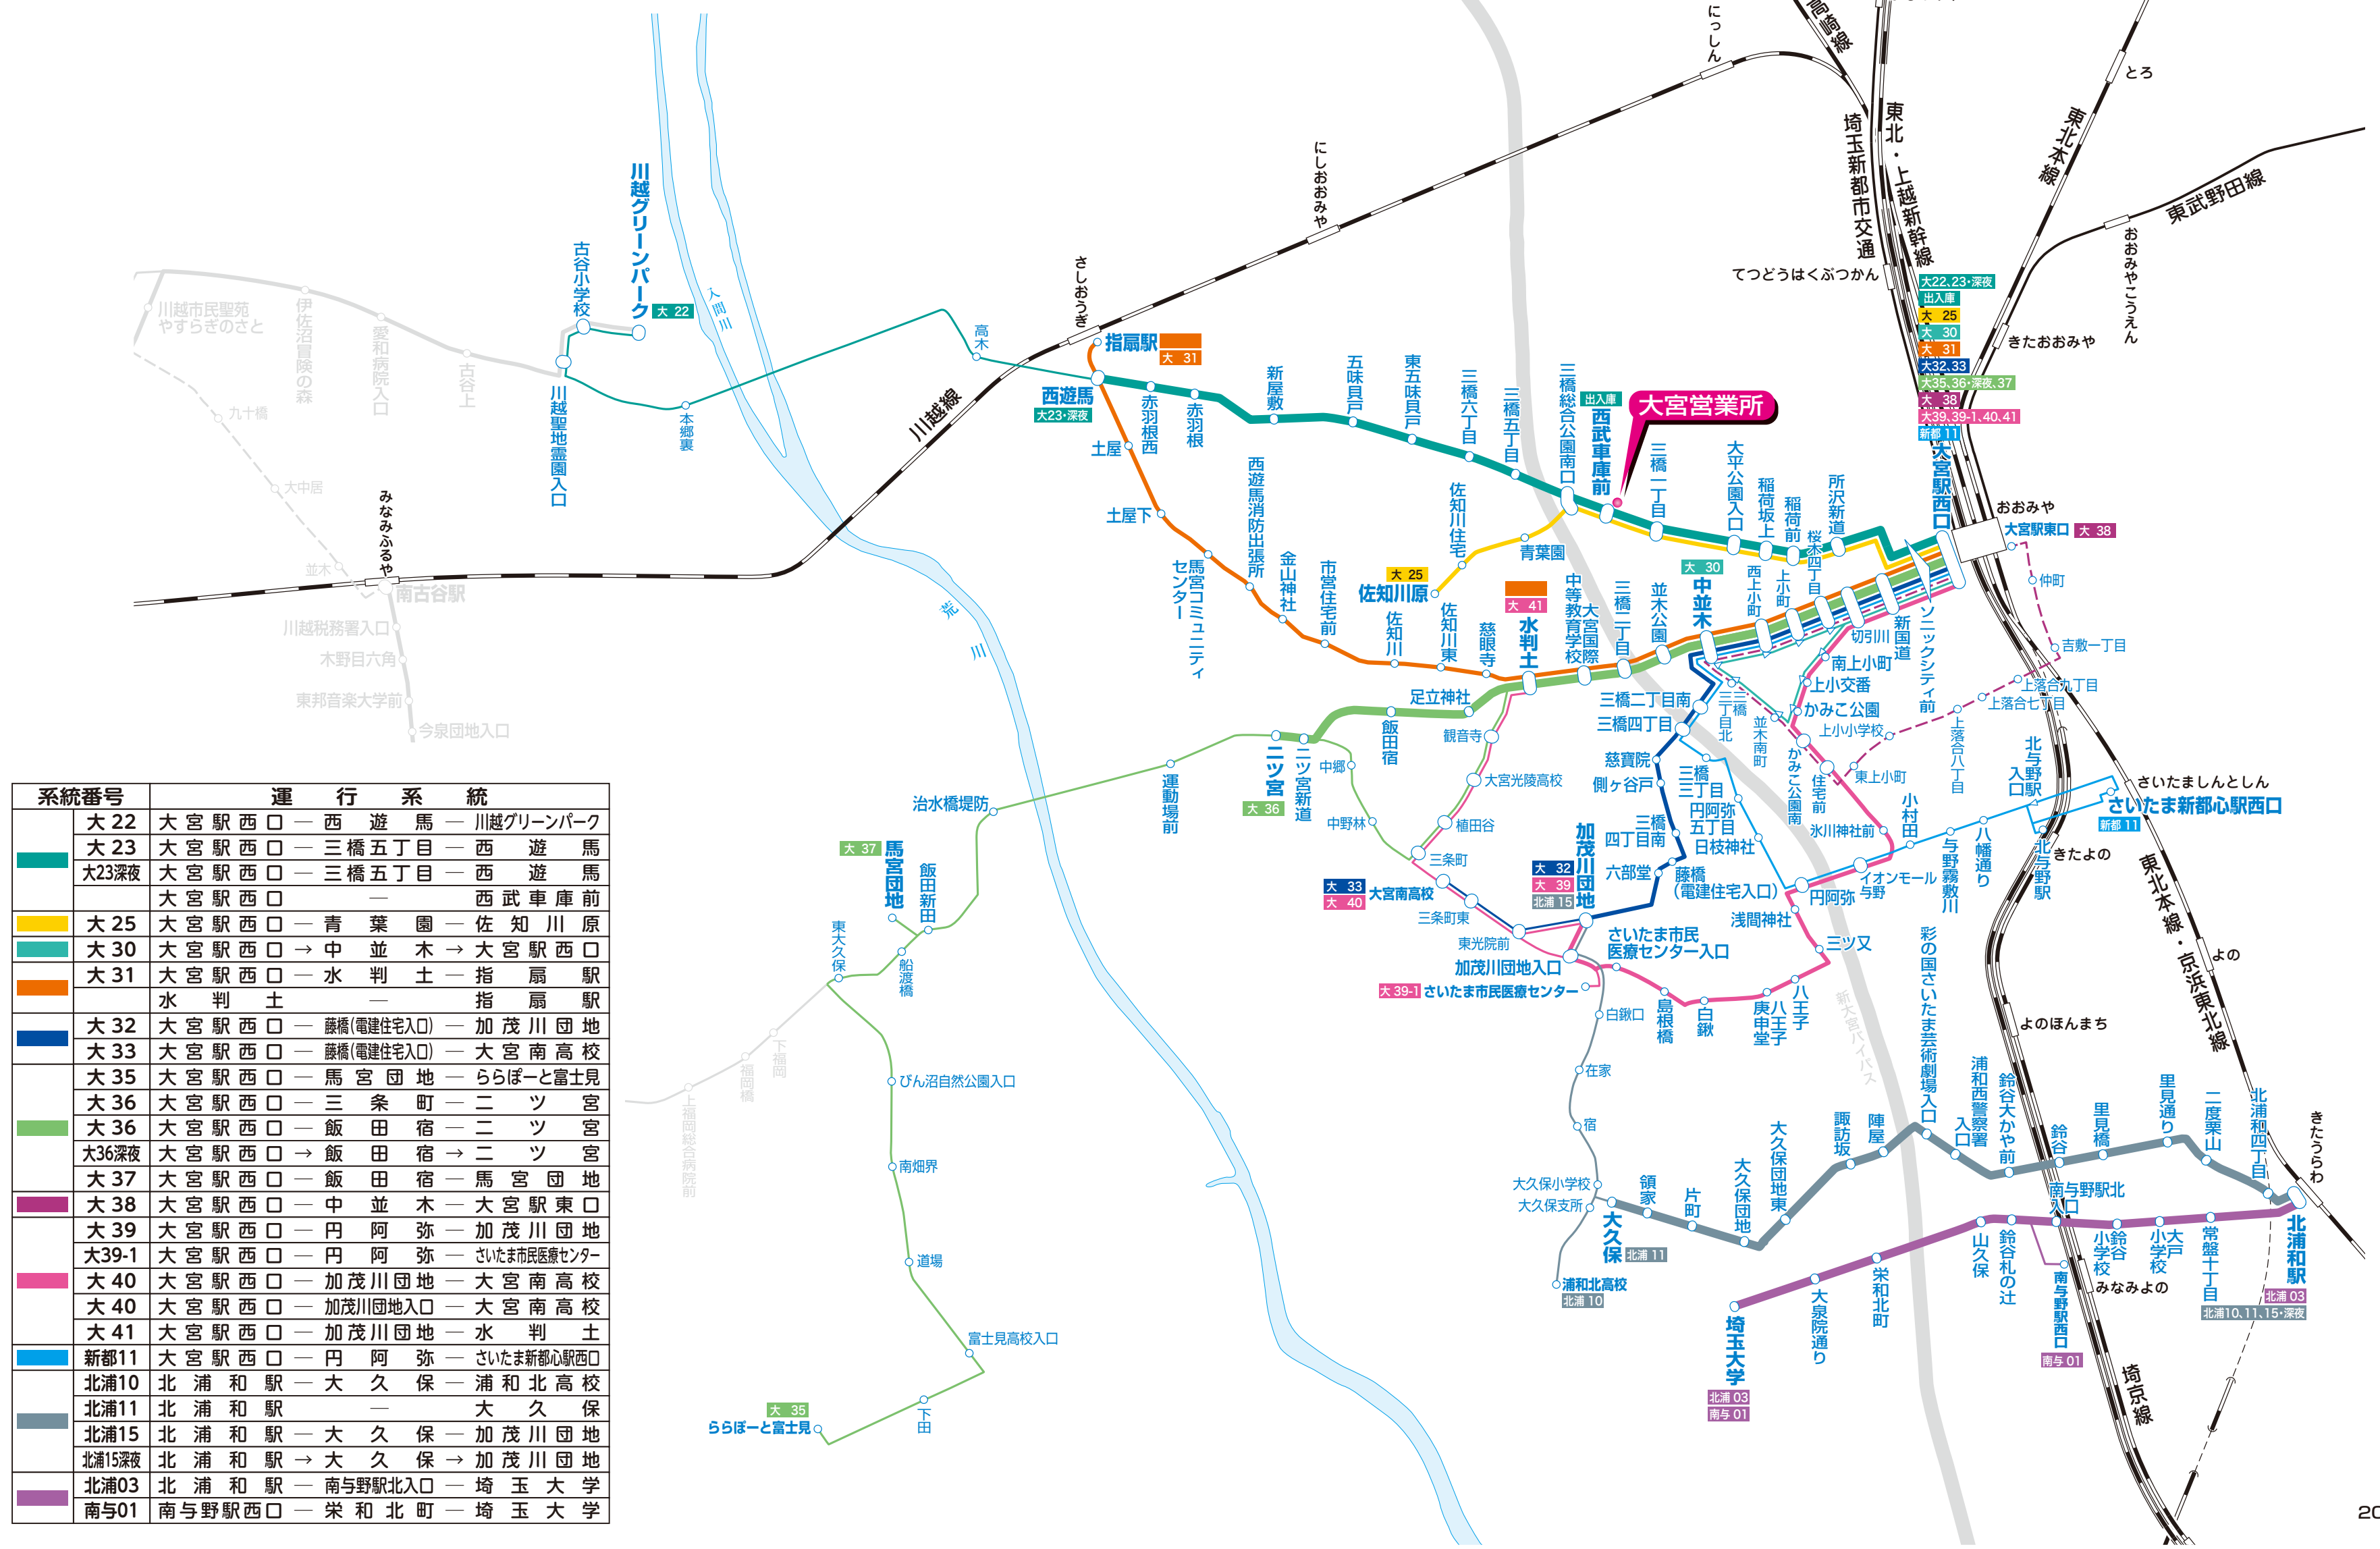

# 西武バス 大宮営業所バス路線案内図

お問い合わせ：TEL 048-663-3311

| 系統番号   | 運行系統                       |
|--------|----------------------------|
| 大22    | 大宮駅西口 - 西遊馬 - 川越グリーンパーク    |
| 大23    | 大宮駅西口 - 三橋五丁目 - 西遊馬        |
| 大23深夜  | 大宮駅西口 - 三橋五丁目 - 西遊馬        |
| 大25    | 大宮駅西口 - 青葉園 - 佐知川原         |
| 大30    | 大宮駅西口 → 中並木 → 大宮駅西口        |
| 大31    | 大宮駅西口 - 水判土 - 指扇駅          |
| 大32    | 大宮駅西口 - 藤橋(電建住宅入口) - 加茂川団地 |
| 大33    | 大宮駅西口 - 藤橋(電建住宅入口) - 大宮南高校 |
| 大35    | 大宮駅西口 - 馬宮団地 - ららぽーと富士見    |
| 大36    | 大宮駅西口 - 三条町 - ニッ宮          |
| 大36深夜  | 大宮駅西口 - 飯田宿 - ニッ宮          |
| 大36深夜  | 大宮駅西口 → 飯田宿 → ニッ宮          |
| 大37    | 大宮駅西口 - 飯田宿 - 馬宮団地         |
| 大38    | 大宮駅西口 - 中並木 - 大宮駅東口        |
| 大39    | 大宮駅西口 - 円阿弥 - 加茂川団地        |
| 大39-1  | 大宮駅西口 - 円阿弥 - さいたま市民医療センター |
| 大40    | 大宮駅西口 - 加茂川団地 - 大宮南高校      |
| 大40    | 大宮駅西口 - 加茂川団地入口 - 大宮南高校    |
| 大41    | 大宮駅西口 - 加茂川団地 - 水判土        |
| 新都11   | 大宮駅西口 - 円阿弥 - さいたま新都心駅西口   |
| 北浦10   | 北浦和駅 - 大久保 - 浦和北高校         |
| 北浦11   | 北浦和駅 - 大久保 - 大久保           |
| 北浦15   | 北浦和駅 - 大久保 - 加茂川団地         |
| 北浦15深夜 | 北浦和駅 → 大久保 → 加茂川団地         |
| 北浦03   | 北浦和駅 - 南与野駅北入口 - 埼玉大学      |
| 南与01   | 南与野駅西口 - 栄和北町 - 埼玉大学       |