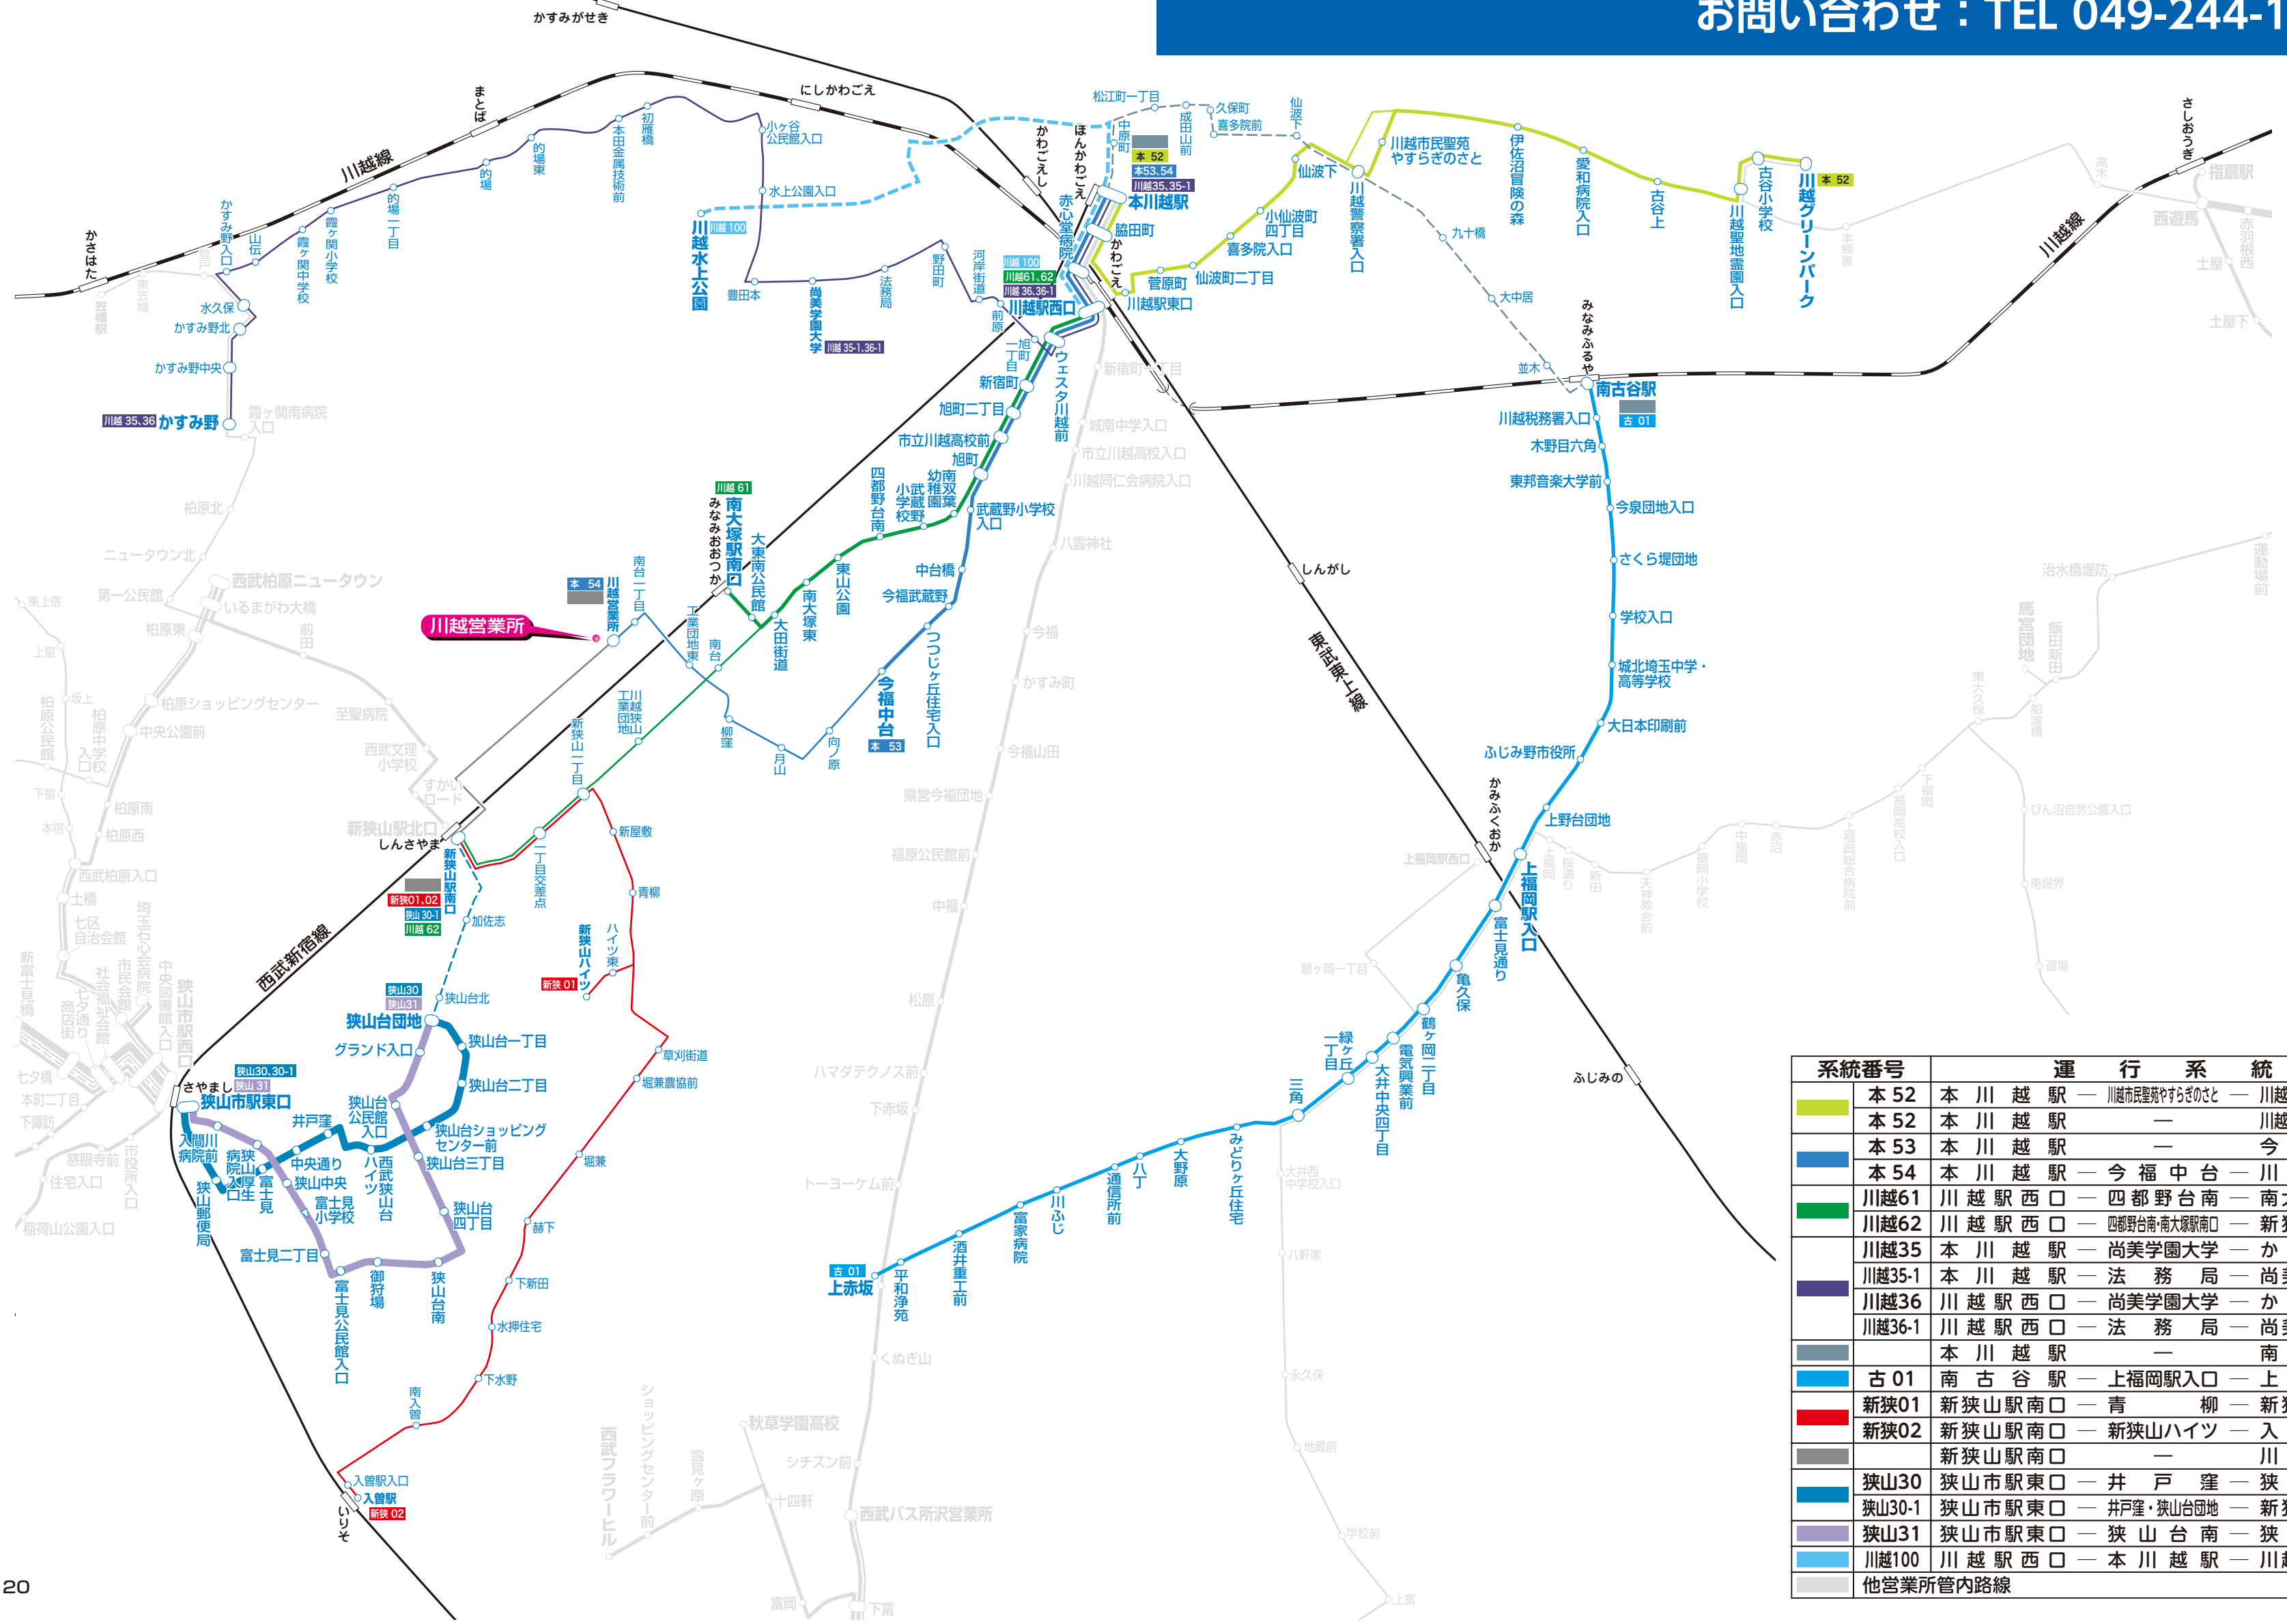

西武バス 川越営業所バス路線案内図

お問い合わせ：TEL 049-244-1155

系統番号	運行系統
■ 本 52	本川越駅 — 川越市民聖苑やすらぎのさと — 川越グリーンパーク
■ 本 52	本川越駅 — 川越グリーンパーク
■ 本 53	本川越駅 — 今福中台
■ 本 54	本川越駅 — 今福中台 — 川越営業所
■ 川越61	川越駅西口 — 四都野台南 — 南大塚駅南口
■ 川越62	川越駅西口 — 四都野台南 — 南大塚駅南口 — 新狭山駅南口
■ 川越35	本川越駅 — 尚美学園大学 — かすみ野
■ 川越35-1	本川越駅 — 法務局 — 尚美学園大学
■ 川越36	川越駅西口 — 尚美学園大学 — かすみ野
■ 川越36-1	川越駅西口 — 法務局 — 尚美学園大学
■	本川越駅 — 南古谷駅
■ 古 01	南古谷駅 — 上福岡駅入口 — 上赤坂
■ 新狭01	新狭山駅南口 — 青柳 — 新狭山ハイツ
■ 新狭02	新狭山駅南口 — 新狭山ハイツ — 入曽駅
■	新狭山駅南口 — 川越営業所
■ 狭山30	狭山市駅東口 — 井戸窪 — 狭山台団地
■ 狭山30-1	狭山市駅東口 — 井戸窪 — 狭山台団地 — 新狭山駅南口
■ 狭山31	狭山市駅東口 — 狭山台南 — 狭山台団地
■ 川越100	川越駅西口 — 本川越駅 — 川越水上公園
■	他営業所管内路線