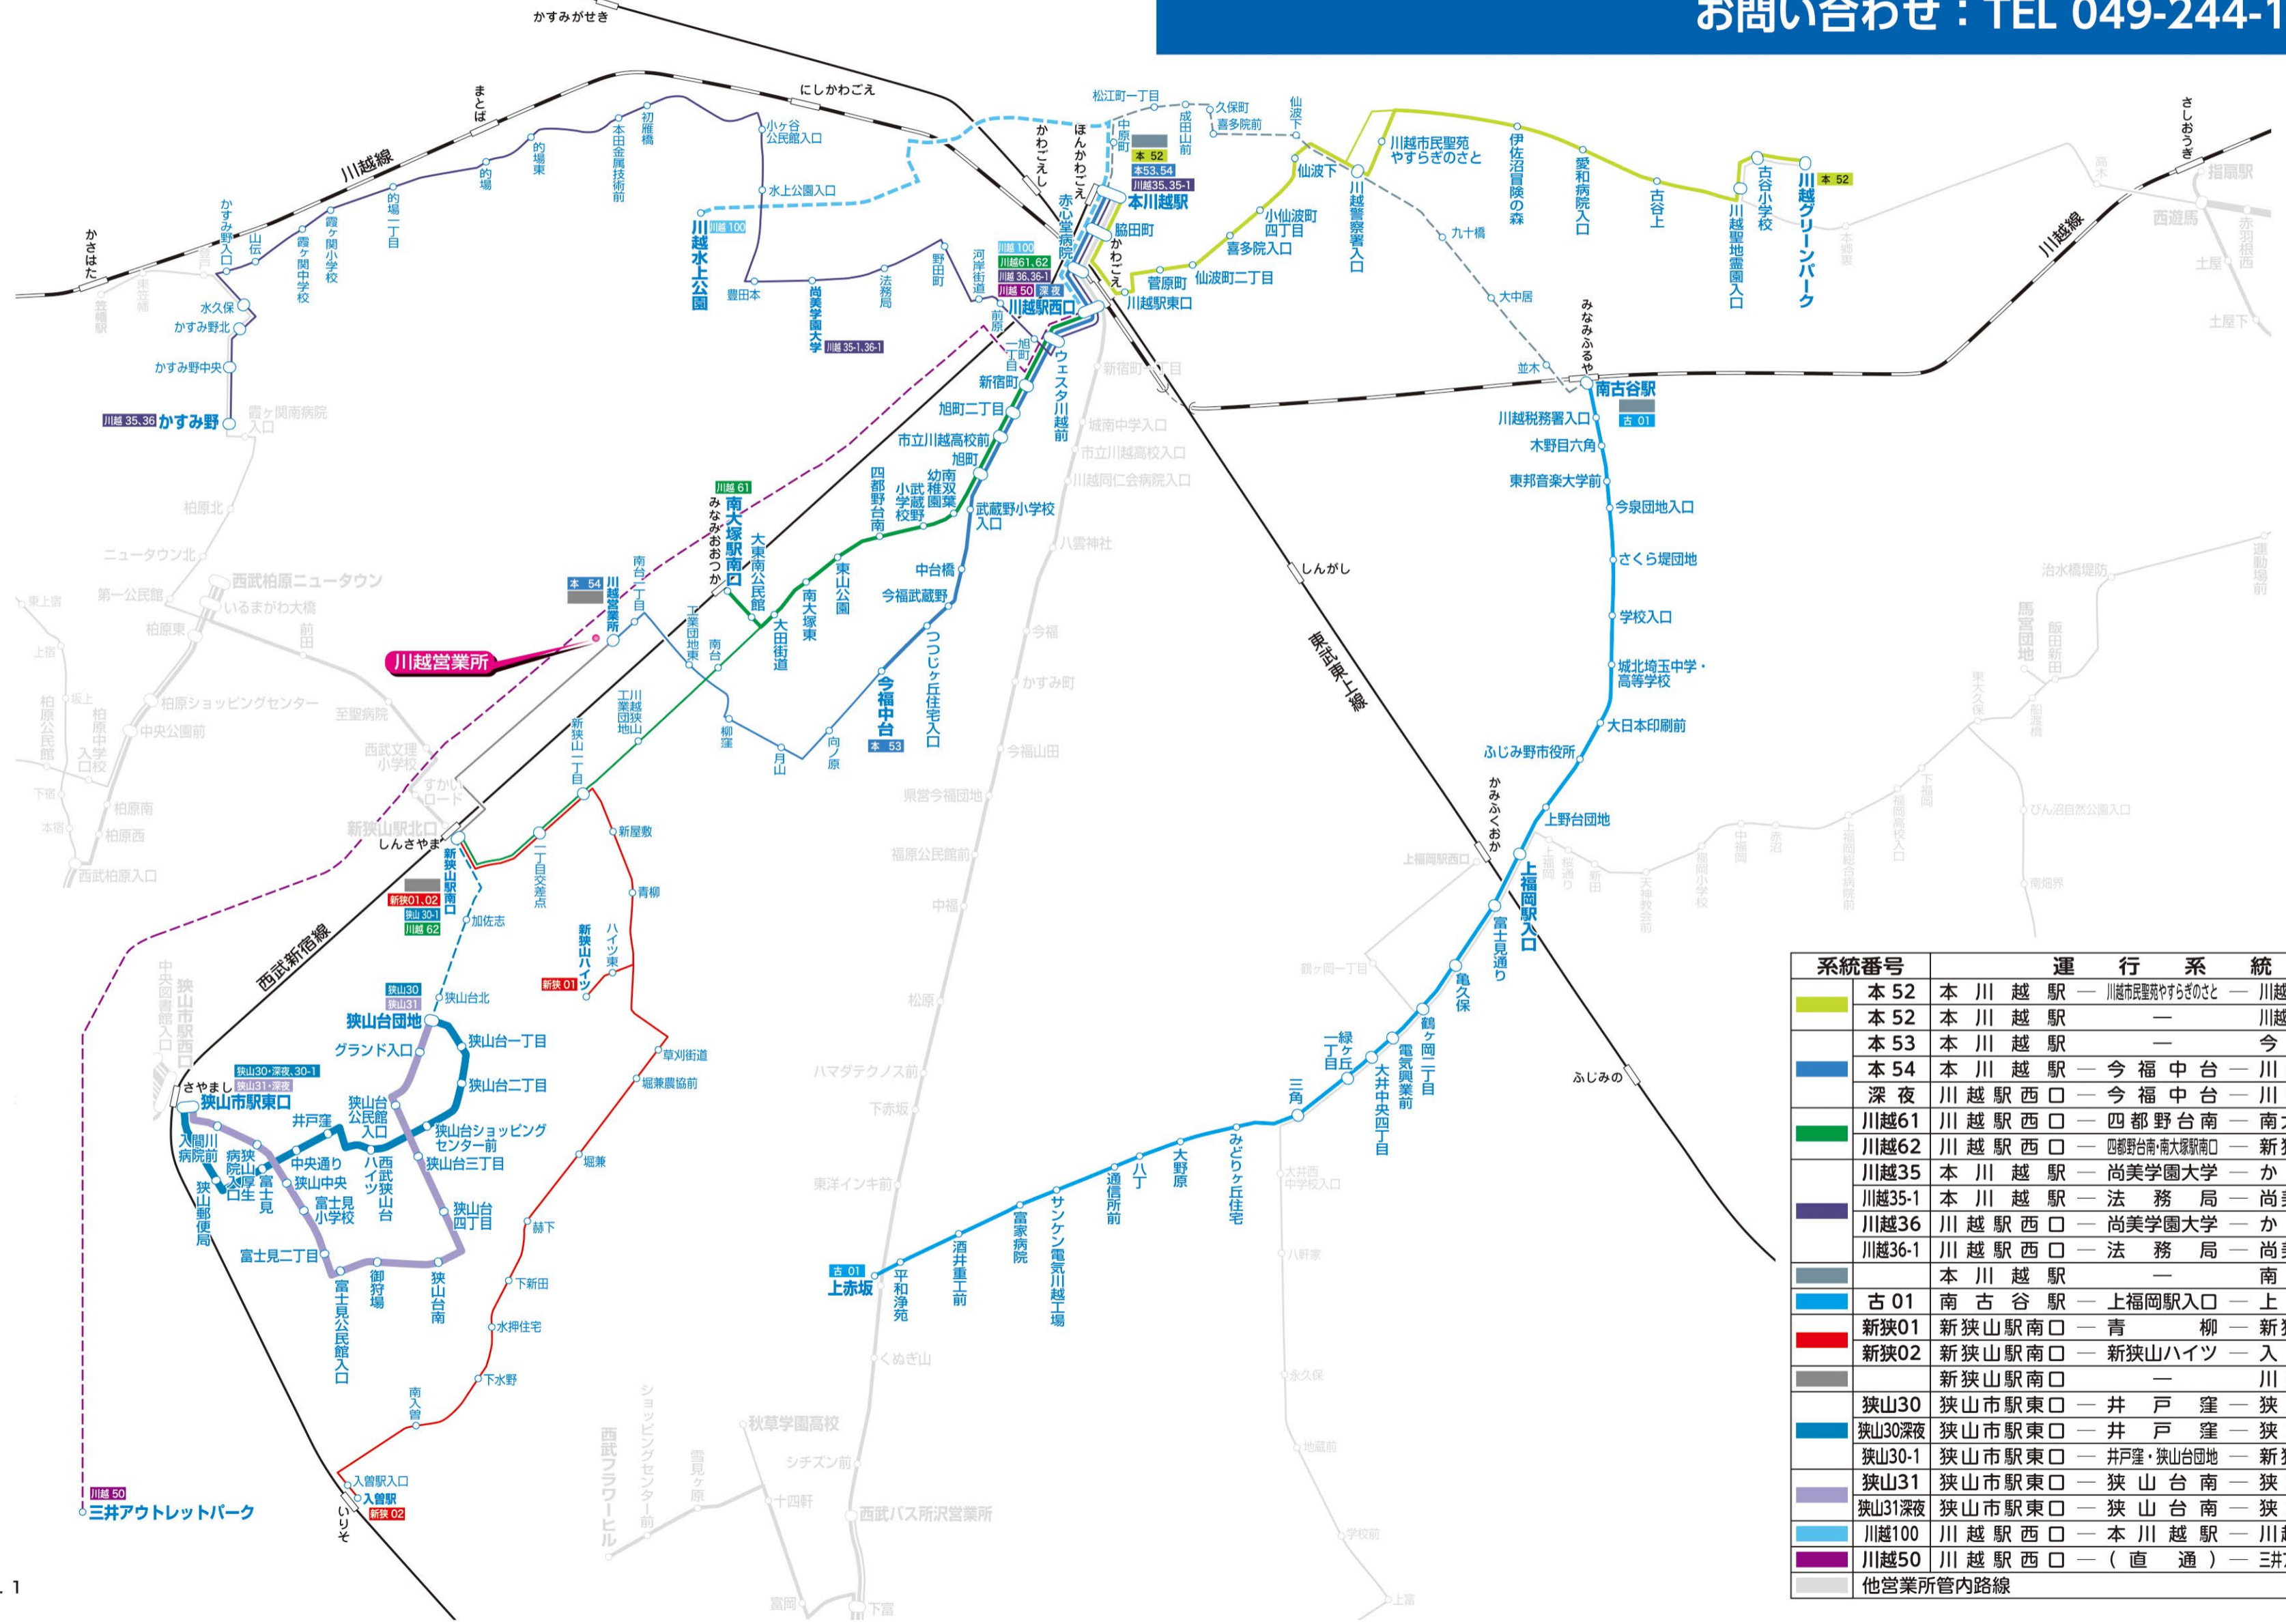

西武バス 川越営業所バス路線案内図

お問い合わせ：TEL 049-244-1155

系統番号	運行系統
本 52	本川越駅 — 川越市民聖苑やすらぎのさと — 川越グリーンパーク
本 52	本川越駅 — 川越グリーンパーク
本 53	本川越駅 — 今福中台
本 54	本川越駅 — 今福中台 — 川越営業所
深夜	川越駅西口 — 今福中台 — 川越営業所
川越61	川越駅西口 — 四都野台南 — 南大塚駅南口
川越62	川越駅西口 — 四都野台南・南大塚駅南口 — 新狭山駅南口
川越35	本川越駅 — 尚美学園大学 — かすみ野
川越35-1	本川越駅 — 法務局 — 尚美学園大学
川越36	川越駅東口 — 尚美学園大学 — かすみ野
川越36-1	川越駅西口 — 法務局 — 尚美学園大学
	本川越駅 — 南古谷駅
古 01	南古谷駅 — 上福岡駅入口 — 上赤坂
新狭01	新狭山駅南口 — 青柳 — 新狭山ハイツ
新狭02	新狭山駅南口 — 新狭山ハイツ — 入管駅
	新狭山駅南口 — 川越営業所
狭山30	狭山市駅東口 — 井戸窪 — 狭山台団地
狭山30深夜	狭山市駅東口 — 井戸窪 — 狭山台団地
狭山30-1	狭山市駅東口 — 井戸窪・狭山台団地 — 新狭山駅南口
狭山31	狭山市駅東口 — 狭山台南 — 狭山台団地
狭山31深夜	狭山市駅東口 — 狭山台南 — 狭山台団地
川越100	川越駅西口 — 本川越駅 — 川越水上公園
川越50	川越駅西口 — (直通) — 三井アウトレットパーク
	他営業所管内路線