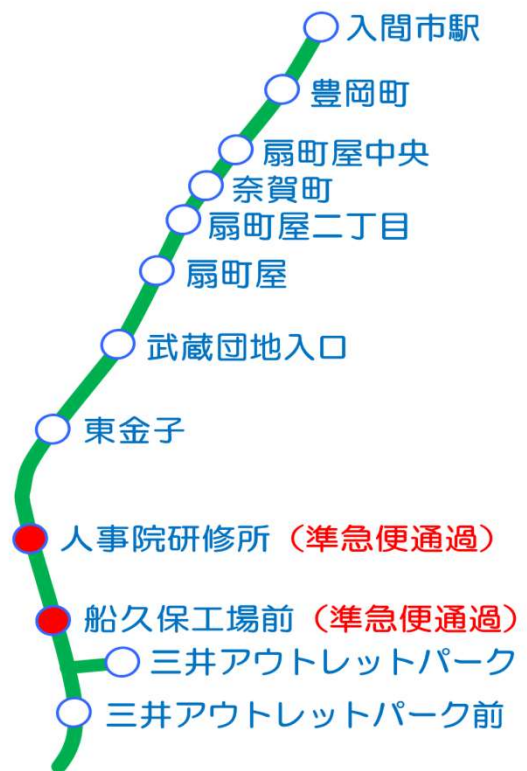

日頃より、西武バスをご利用くださいますありがとうございます。

## 2022年12月1日(木)～12月29日(木)【平日】の期間、

入間市駅発三井アウトレットパーク方面（9時29分発～14時58分発）の系統は、準急系統で運行します。年末期間中の国道16号線入間IC付近の著しい渋滞が予想されるため、定時運行・安全運行確保の観点から、通過して運行いたします。ご確認の上ご利用くださいますようお願いいたします。

至 入間市博物館・二本木地蔵前・箱根ヶ崎駅

### 入間市駅 発 運行時刻表

| 行先 | 三井アウトレットパーク・入間市博物館・二本木地蔵前・箱根ヶ崎駅 |          |          |   |          |   |
|----|---------------------------------|----------|----------|---|----------|---|
| 時  | 2022年12月1日(木)～29日(木)【平日ダイヤ】     |          |          |   |          |   |
| 9  | 蔵<br>00                         | 蔵<br>11  | 博<br>20  | 準ア<br>29                                | 準ア<br>45 | 準蔵<br>59  |
| 10 | 準ア<br>08                        | 準蔵<br>18 | 準蔵<br>28 | 準ア<br>39                                | 準ア<br>55 | <p style="text-align: center;"><b>入間市駅発</b><br/>9時29分～14時58分の間<br/>準急系統で運行いたします。<br/>※準急は人事院研修所・船久保工場前を通過いたします。</p> |
| 11 | 準ア<br>09                        | 準博<br>21 | 準ア<br>29 | 準蔵<br>39                                | 準博<br>51 |   |
| 12 | 準蔵<br>08                        | 準ア<br>21 | 準蔵<br>36 | 準博<br>47                                | 準ア<br>59 |   |
| 13 | 準蔵<br>15                        | 準博<br>28 | 準ア<br>38 | 準博<br>51                                |          |   |
| 14 | 準蔵<br>09                        | 準ア<br>21 | 準ア<br>36 | 準博<br>58                                |          |   |
| 15 | ア<br>10                         | 博<br>27  | ア<br>45  | 博<br>55                                 |          |   |
| 備考 | ア：アウトレットパーク行<br>博：入間市博物館行       |          |          | 蔵：二本木地蔵前行<br>準：人事院研修所・船久保工場前は <b>通過</b> |          |   |