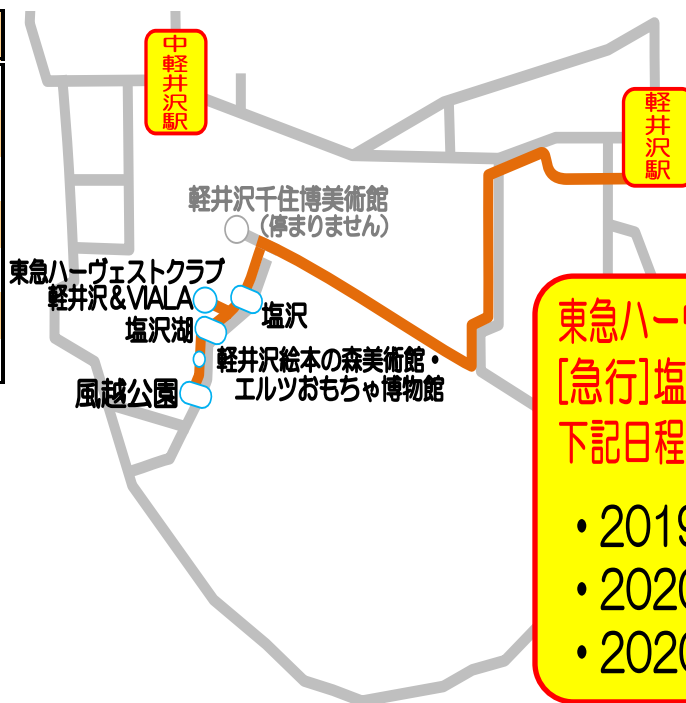

[急行]軽井沢駅～塩沢湖～風越公園線 秋・冬・春ダイヤについて

日頃、西武観光バスをご利用いただきましてありがとうございます。

2019年9月24日(火)より、[急行]軽井沢駅④番～塩沢湖～風越公園線は夏ダイヤでの運行から通常ダイヤでの運行となります。尚、東急ハーヴェストクラブ軽井沢&VIALA休館日は運休いたしますので、予め運休日をご確認の上、ご利用いただきますよう、お願いいたします。

2019年9月24日(火)～の運行時刻						
軽井沢駅(北口④番)	10:00	11:10	14:40	15:40	16:40	17:40
軽井沢千住博美術館						
塩 沢	10:12	11:22	14:52	15:52	16:52	17:52
東急ハーヴェストクラブ 軽井沢&VIALA	10:13	11:23	14:53	15:53	16:53	17:53
塩 沢 湖	10:15	11:25	14:55	15:55	16:55	17:55
軽井沢絵本の森美術館・ エルツおもちゃ博物館	10:16	11:26	14:56	15:56	16:56	17:56
風 越 公 園	10:20	11:30	15:00	16:00	17:00	18:00
風 越 公 園	10:27	11:37	15:07	16:07	17:07	
軽井沢絵本の森美術館・ エルツおもちゃ博物館	10:28	11:38	15:08	16:08	17:08	
塩 沢 湖	10:29	11:39	15:09	16:09	17:09	
東急ハーヴェストクラブ 軽井沢&VIALA	10:30	11:40	15:10	16:10	17:10	
塩 沢	10:31	11:41	15:11	16:11	17:11	
軽井沢千住博美術館						
軽井沢駅(北口)	10:47	11:57	15:27	16:27	17:27	

東急ハーヴェストクラブ軽井沢&VIALA休館日は[急行]塩沢湖線も運休いたします。下記日程は運行ありませんのでご注意ください。

- ・2019年12月17日(火)～12月20日(金)
- ・2020年 1月 7日(火)～ 1月10日(金)
- ・2020年 2月 4日(火)～ 2月 7日(金)

上記時刻表に記載のあるバス停以外には停まりませんので、お乗り間違えなさいませぬよう、ご注意ください。

お問い合わせ先 西武観光バス株式会社 軽井沢営業所 TEL 0267-45-5045