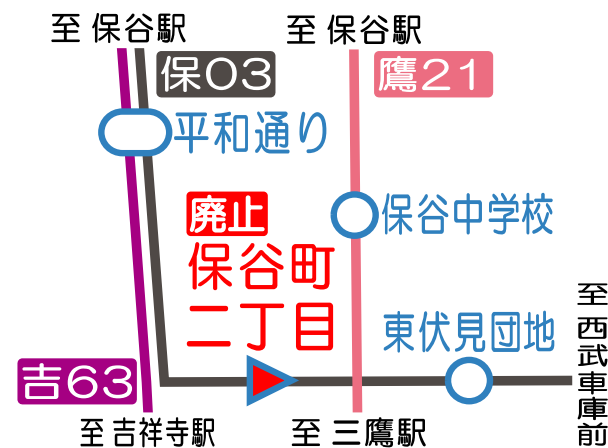

また**2025年10月31日(金)終車**を以って、諸般の事情により「**保谷町二丁目**」停留所を**廃止**いたします。ご不便をおかけいたしますが、事情をご理解いただきますようお願い申し上げます。

●ダイヤ改正関連系統

系統番号	運 行 系 統	改正内容
吉60	吉祥寺駅 ~ 石神井公園駅北口 ~ 成増町	運行回数変更 ・ 運行時刻変更
吉60-1	吉祥寺駅 ~ 上石神井駅 ~ 西武車庫前	
吉60-2	吉祥寺駅 ~ 石神井公園駅北口 ~ 谷原三丁目	
吉60-3	吉祥寺駅 ~ 上石神井駅 ~ 石神井公園駅北口	
吉60-5	吉祥寺駅 → 立野橋	
吉60-6	吉祥寺駅 ← 水道端	
吉60-4	吉祥寺駅 → 上石神井駅 → 吉祥寺駅	系統廃止
石11	西武車庫前 ~ 石神井公園駅北口 ~ 成増町	運行回数変更
石12	西武車庫前 ← 石神井公園駅北口	運行時刻変更
増72	白子折返場 ~ 成増町	
吉62-1深夜	吉祥寺駅 ~ 武蔵関駅入口 ~ 大泉学園駅南口	運行時刻変更

※**吉62-1深夜**は、吉祥寺駅発の運行間隔調整のため、一部時刻が変更となります。

●停留所廃止

保03 保谷駅南口~富士町~西武車庫前

「**保谷町二丁目**」廃止

お問い合わせ先 西武バス株式会社 上石神井営業所 TEL 03-3867-2525