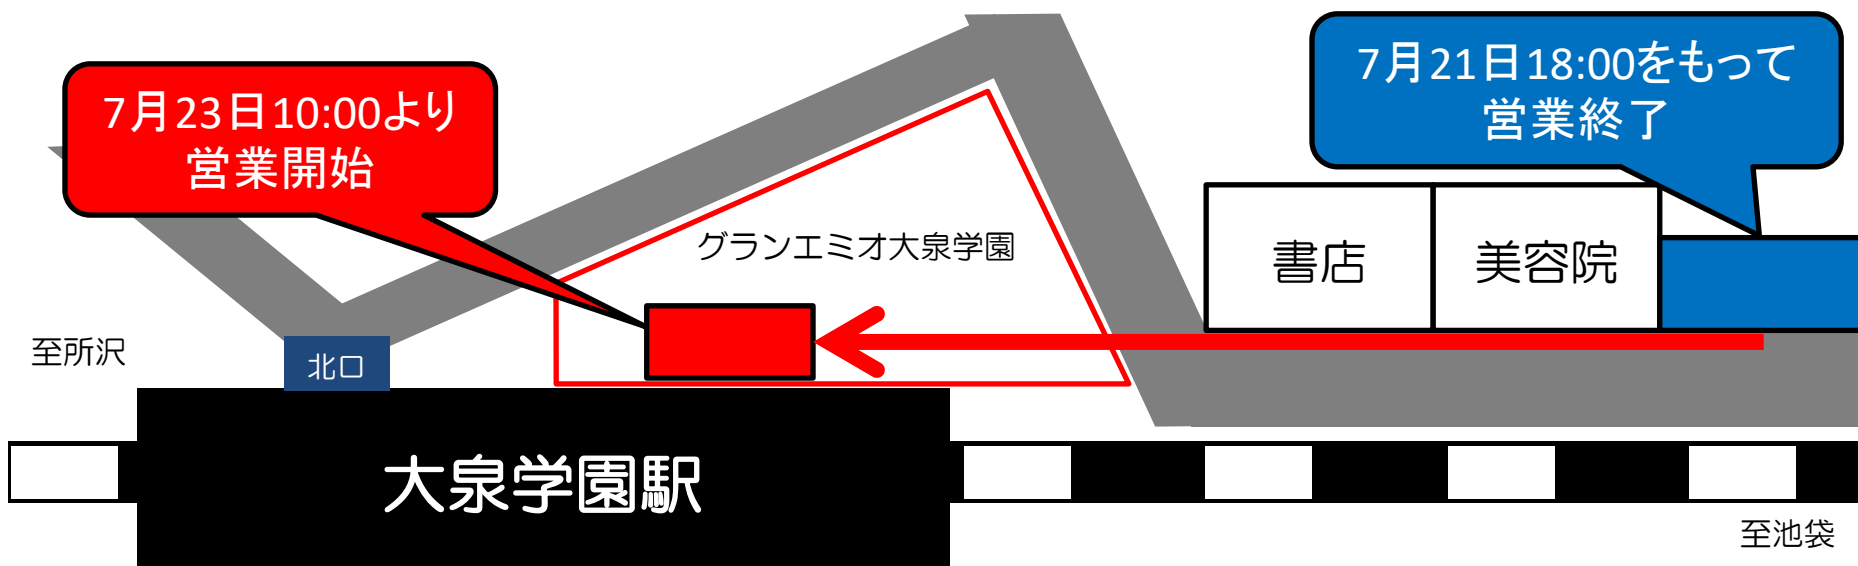

大泉学園駅北口案内所移転のお知らせ

日頃、西武バスをご利用くださりましてありがとうございます。

2019年7月23日(火) 10:00より大泉学園駅北口案内所が**グランエミオ大泉学園1階**へ移転いたします。

またこの移転に伴い、**現在の大泉学園駅北口案内所は2019年7月21日(日) 18:00**をもって**営業を終了**いたします。あらかじめご確認いただきご利用ください。

お問い合わせ： 西武バス株式会社 上石神井営業所 TEL 03-3867-2525