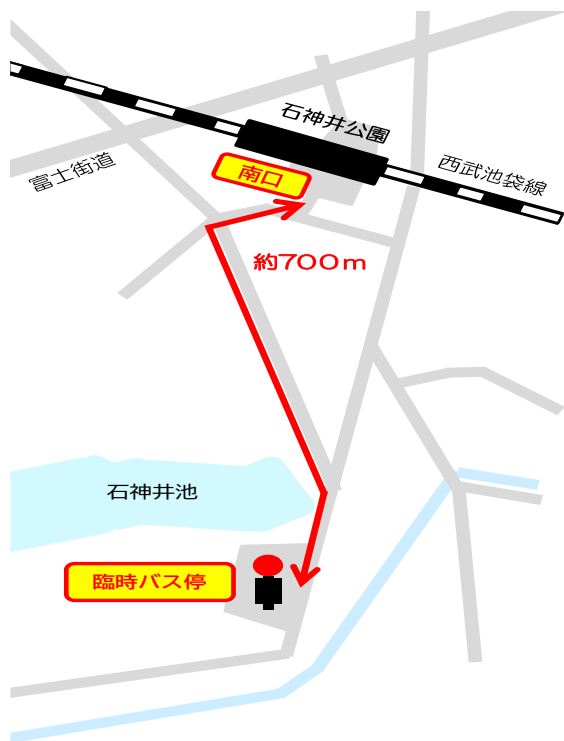

# 「照姫まつり」に伴う 石神井公園駅南口バス停【臨時移設】のお知らせ

日頃より、西武バスをご利用くださいますようお願い申し上げます。

2026年4月26日（日）「第39回 照姫まつり」開催に伴う交通規制が実施されるため、**9時～17時頃の間**、石神井公園駅南口発着のバスは【臨時】石神井公園第一駐車場バス停発着となります。

お客さまにはご不便をお掛けいたしますが、予めご了承の上、ご利用いただきますようお願い申し上げます。

■ 下記のバスは、石神井公園第一駐車場発着となります

運行系統		迂回時間帯	
荻11	荻窪駅発 井荻駅入口経由 石神井公園駅南口行き	荻窪駅発	8:35 ~ 16:10
	石神井公園駅南口発 井荻駅入口経由 荻窪駅行き	石神井公園駅南口発	9:10 ~ 16:55
石21	南田中車庫発 石神井公園駅南口行き	南田中車庫発	10:40 ~ 15:10
	石神井公園駅南口発 南田中車庫行き	石神井公園駅南口発	11:26 ~ 15:55
荻14	荻窪駅発 上井草駅経由 石神井公園駅南口行き	荻窪駅発	8:21 ~ 16:22
	石神井公園駅南口発 上井草駅経由 荻窪駅行き	石神井公園駅南口発	9:00 ~ 16:59
荻14・石22	上井草駅入口発 石神井公園駅南口行き	上井草駅入口発	8:34 ~ 16:37

ご利用のお客さまへ

石神井公園駅南口 ~ 【臨時】石神井公園第一駐車場バス停は、約700mです。  
 【臨時】石神井公園第一駐車場バス停の発車時刻は、「石神井公園」バス停の発車時刻となります。ご利用のお客さまは、お時間に余裕をもってご利用ください。

お問い合わせ先 西武バス株式会社 練馬営業所 TEL 03-3996-2525