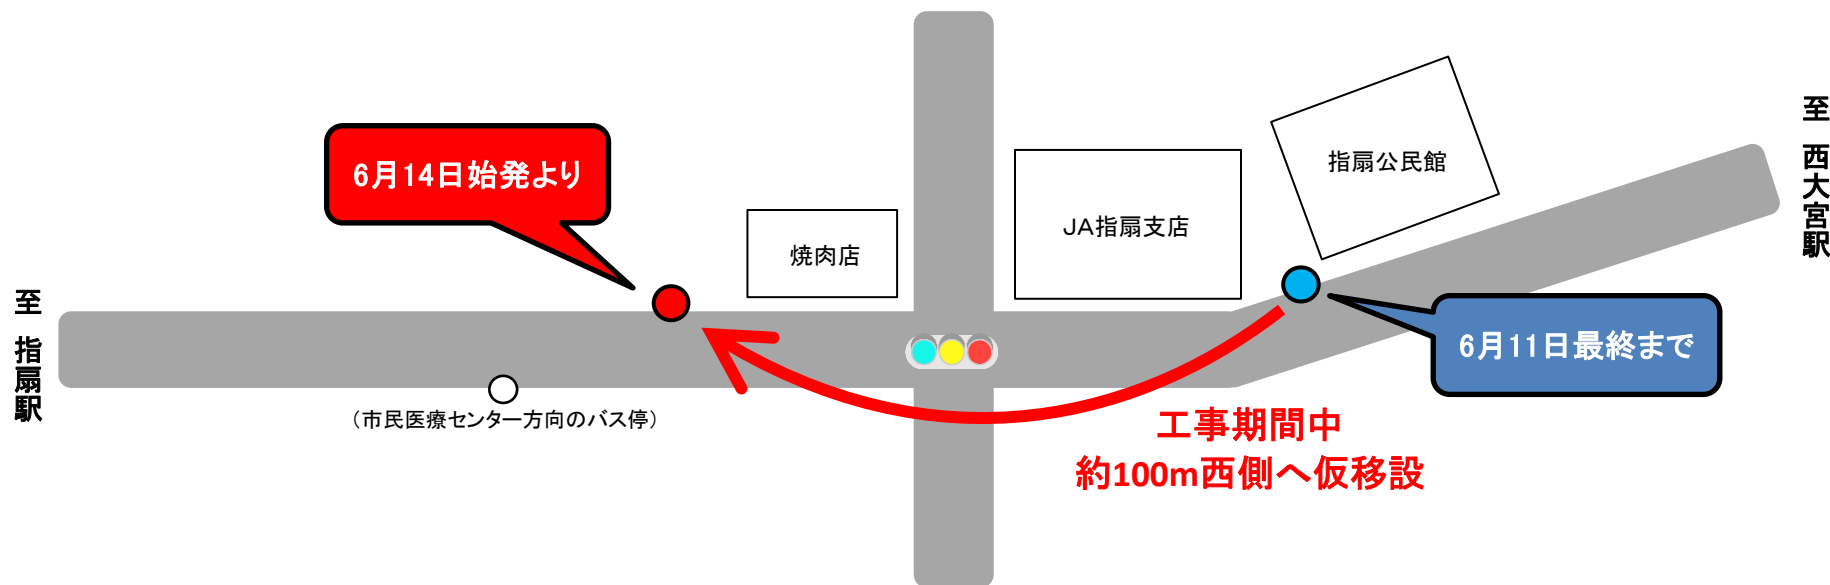

西区コミュニティバス 「指扇公民館」 停留所の仮移設について

日頃より、西武バスならびにさいたま市コミュニティバスをご利用いただきまして、ありがとうございます。

西区コミュニティバスでは、**2021年6月14日(月)**から当面の間、道路改良工事の実施に伴い、**指扇公民館**停留所(西大宮駅方向)を**約100m西側**へ仮移設いたします。(工事完了後は元の位置に戻します。)

ご利用の際には、お間違いのないようご注意ください。

お問い合わせ先

西武バス株式会社 大宮営業所
さいたま市 都市計画部 交通政策課

TEL 048-663-3311
TEL 048-829-1054