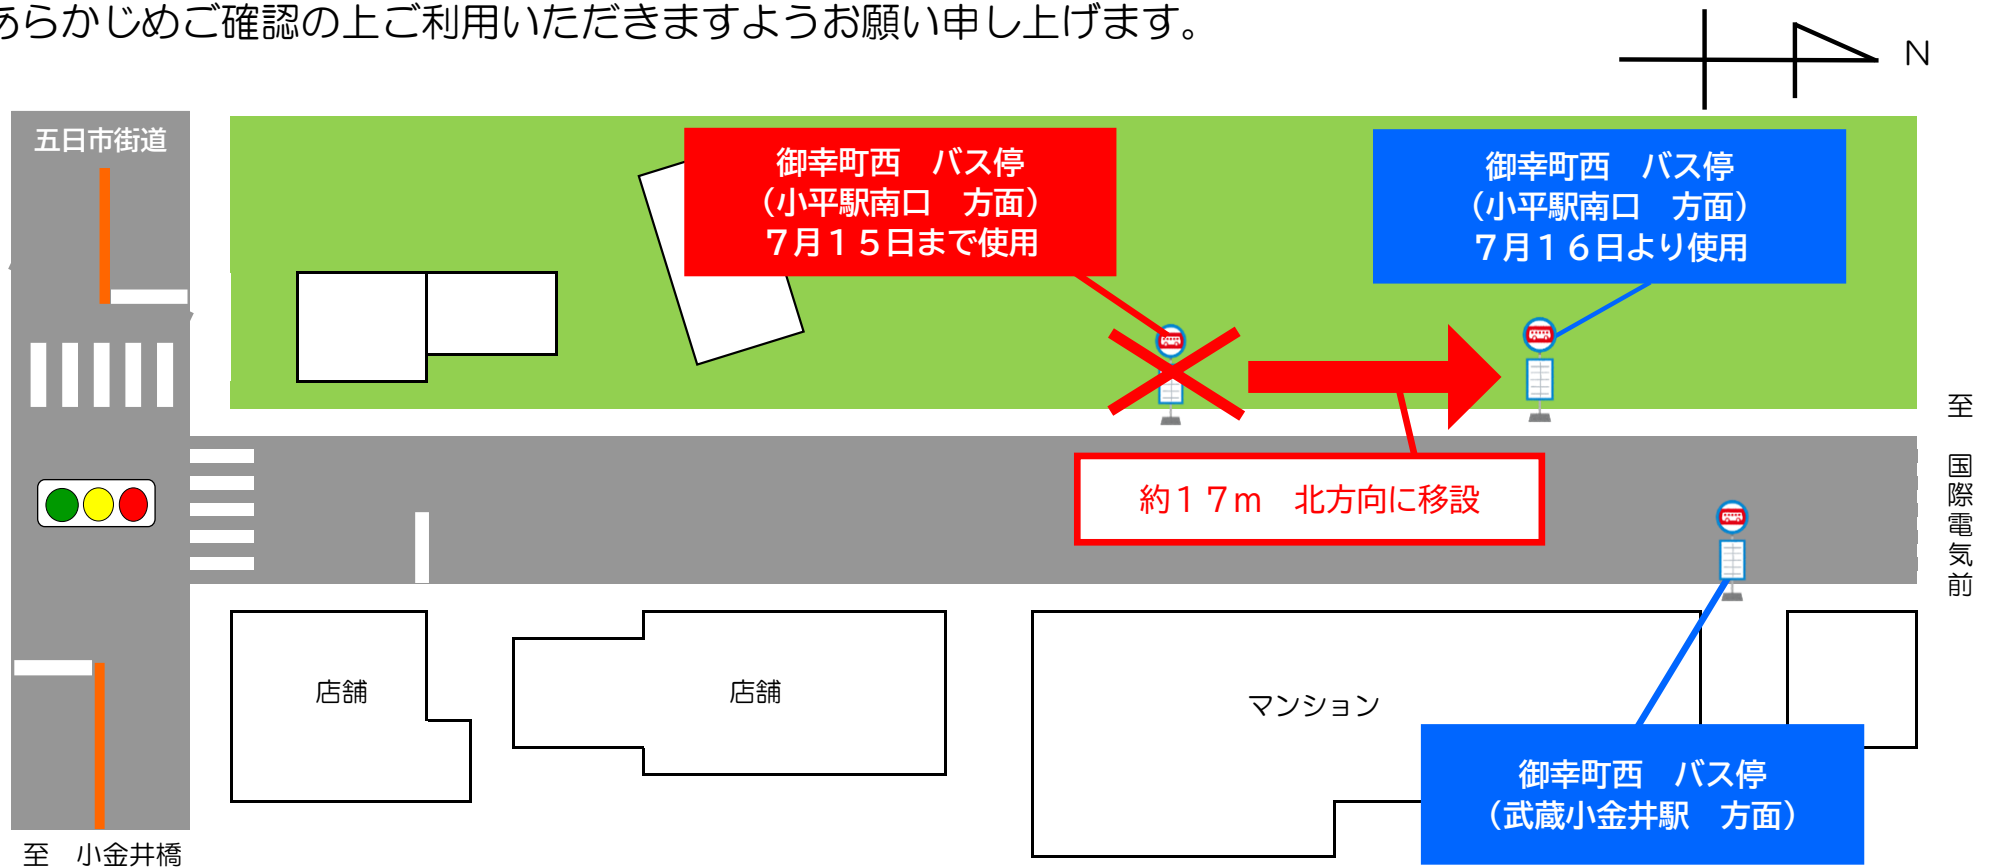

## 7月16日（木）～「御幸町西（小平駅南口行き）」バス停移設について

日頃より、西武バスをご利用くださりましてありがとうございます。

**2026年7月16日（木）**から、**御幸町西（小平駅南口行き）**バス停は北方向に約17m移設いたします。

あらかじめご確認の上ご利用いただきますようお願い申し上げます。

お問い合わせ : 西武バス株式会社 小平営業所 TEL 042-342-2411