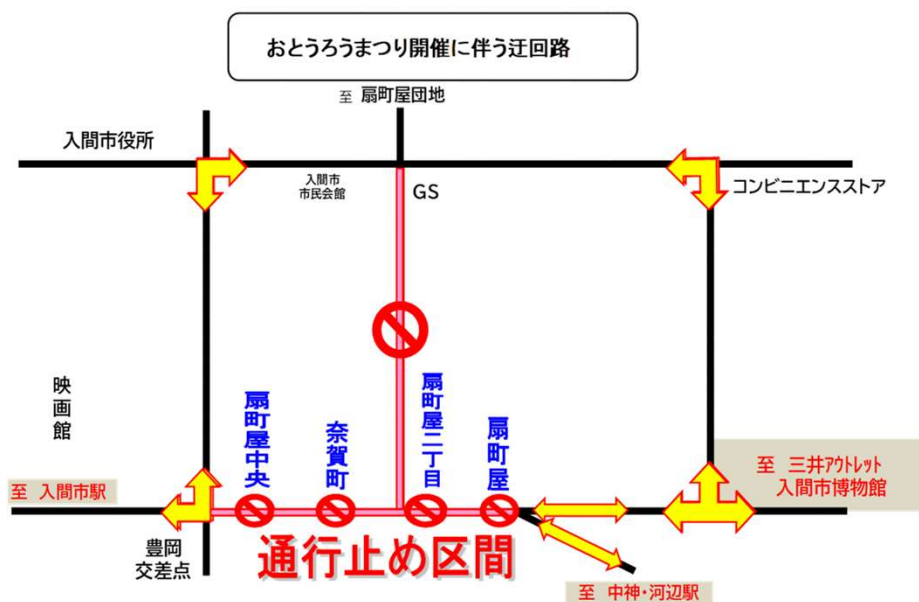

入間市『おとろろう祭り』に伴う迂回運行のお知らせ

日頃より、西武バスをご利用くださりましてありがとうございます。

2026年4月18日(土)・19日(日)、入間市 扇町屋周辺での『おとろろう祭り』開催に伴い、交通規制が実施されるため、始発から最終まで終日迂回運行を行います。

迂回運行中は「扇町屋中央」・「奈賀町」・「扇町屋二丁目」・「扇町屋」には停車しません。

また、周辺道路における車両混雑のため、バスの運行に大幅な遅延が生じることが予想されます。お客さまにはご不便をおかけいたしますが、何卒ご了承くださいますよう、お願い申し上げます。

	系統番号	運	行	系	統
三井アウトレットパーク・武蔵工業団地方面	入市40	入間市駅	～		三井アウトレットパーク
	入市40直通	入間市駅	～ (直通)	～	三井アウトレットパーク
	入市40準急	入間市駅	～ (人事院研修所前・船久保工場通過)	～	三井アウトレットパーク
	入市41	入間市駅	～	三井アウトレットパーク	～ 入間市博物館
	入市44	入間市駅	～	三井アウトレットパーク	～ 箱根ヶ崎駅
	入市51	入間市駅	～	三井アウトレットパーク前	～ 入間市博物館
	入市51準急	入間市駅	～ (人事院研修所前・船久保工場通過)	～	入間市博物館
	入市52	入間市駅	～	三井アウトレットパーク前	～ 中村屋 武蔵工場
	入市53	入間市駅	～	三井アウトレットパーク前	～ 二本木地蔵前
	入市53準急	入間市駅	～ (人事院研修所前・船久保工場通過)	～	二本木地蔵前
	入市54	入間市駅	～	三井アウトレットパーク前	～ 箱根ヶ崎駅
	入市54準急	入間市駅	～ (人事院研修所前・船久保工場通過)	～	箱根ヶ崎駅
	入市61	入間市駅	～	武蔵工業団地	～ 入間市博物館
	入市62	入間市駅	～	武蔵工業団地	～ 中村屋 武蔵工場
中神方面	入市32-1	入間市駅	～	中 神	～ 河辺駅北口
	入市32-2	入間市駅	～	中 神	～ 七日市場
	入市33	入間市駅	～		中 神
	入市33-1	入間市駅	～	中 神	～ 南 峯
	入市34	入間市駅	～	中 神	～ 金子駅