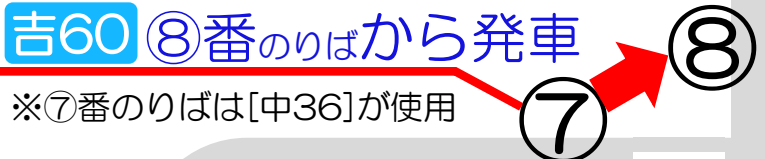

5月3日 イベント交通規制に伴う吉祥寺駅バスのりば変更・迂回運行について

日頃より、西武バスをご利用くださいますようお願いいたします。

2026年5月3日（日）12:30～16:30の間、「平和通りステージ」開催に伴い
吉祥寺駅のりば変更ならびに迂回運行（東急百貨店前を通過）いたします。

ご利用のお客さまにはご不便をおかけいたしますが、ご理解いただきますようお願いいたします。
 なお雨天等でイベントが中止の場合、平常通りの運行となります。