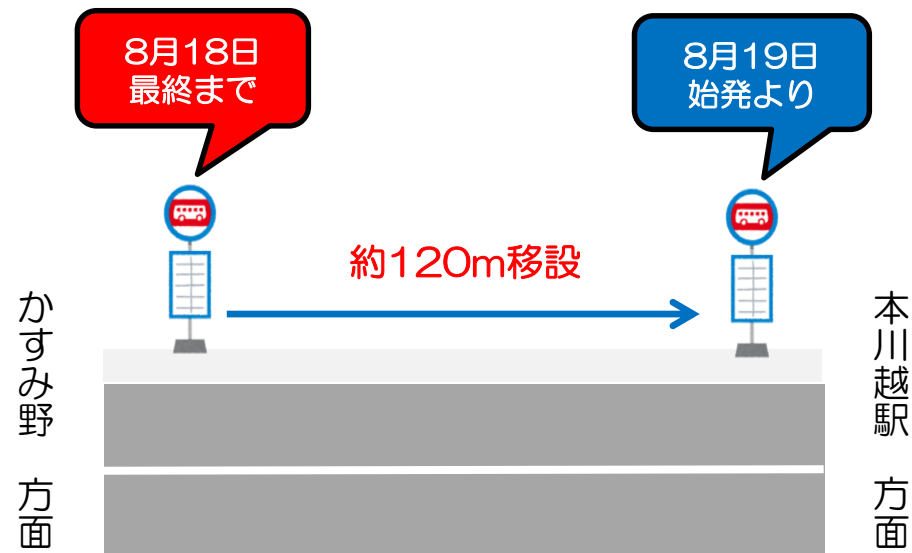

# 「的場東」停留所 移設のお知らせ

日頃より、西武バスをご利用くださいましてありがとうございます。

2024年8月19日(月)始発より、「的場東停留所」(川越駅西口・本川越駅行き)を約120m川越駅西口・本川越駅方向へ移設いたします。

あらかじめご確認の上、ご利用いただきますようお願い申し上げます。

【関連系統】  
◁川越35> かすみ野(尚美学園大)本川越駅  
◁川越36> かすみ野(尚美学園大)川越駅西口