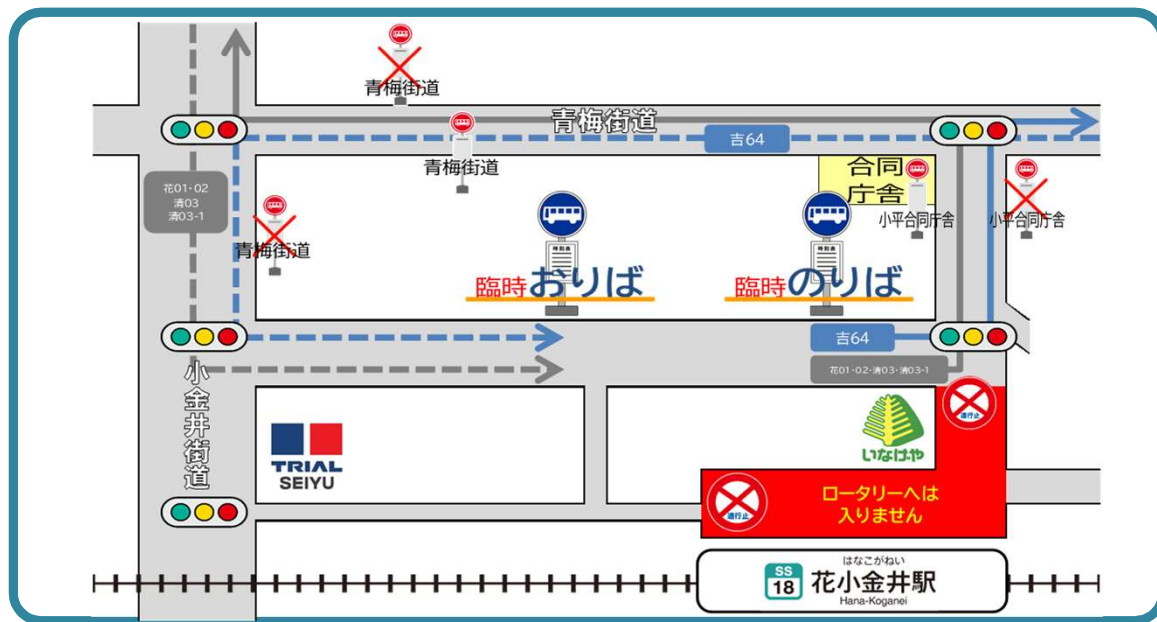

「花小金井夏祭り」開催に伴う迂回運行のお知らせ

交通規制時間帯

2026年7月18日(土)・19日(日) 17:00～21:00の間

花小金井夏祭り開催に伴い、花小金井駅北口ロータリー周辺で交通規制が行われます。
 交通規制時間帯は迂回運行となるため、青梅街道・小平合同庁舎バス停(花小金井駅向き)はご利用できません。
 また、バスは花小金井駅北口ロータリーに入らず、臨時のりば・臨時おりばでの乗降に変更して運行いたします。

迂回運行系統	
花01	久留米西団地 ～ 新青梅街道 ～ 花小金井駅
花02	滝山営業所 ～ 新青梅街道 ～ 花小金井駅
清03	花小金井駅 ～ 下里団地 ～ 清瀬駅南口
清03-1	花小金井駅 ～ 下里団地 東京病院玄関前 ～ 清瀬駅南口
吉64	花小金井駅 ～ 東伏見稲荷神社 ～ 吉祥寺駅

お問い合わせ先 西武バス株式会社 滝山営業所 TEL 042-474-2525