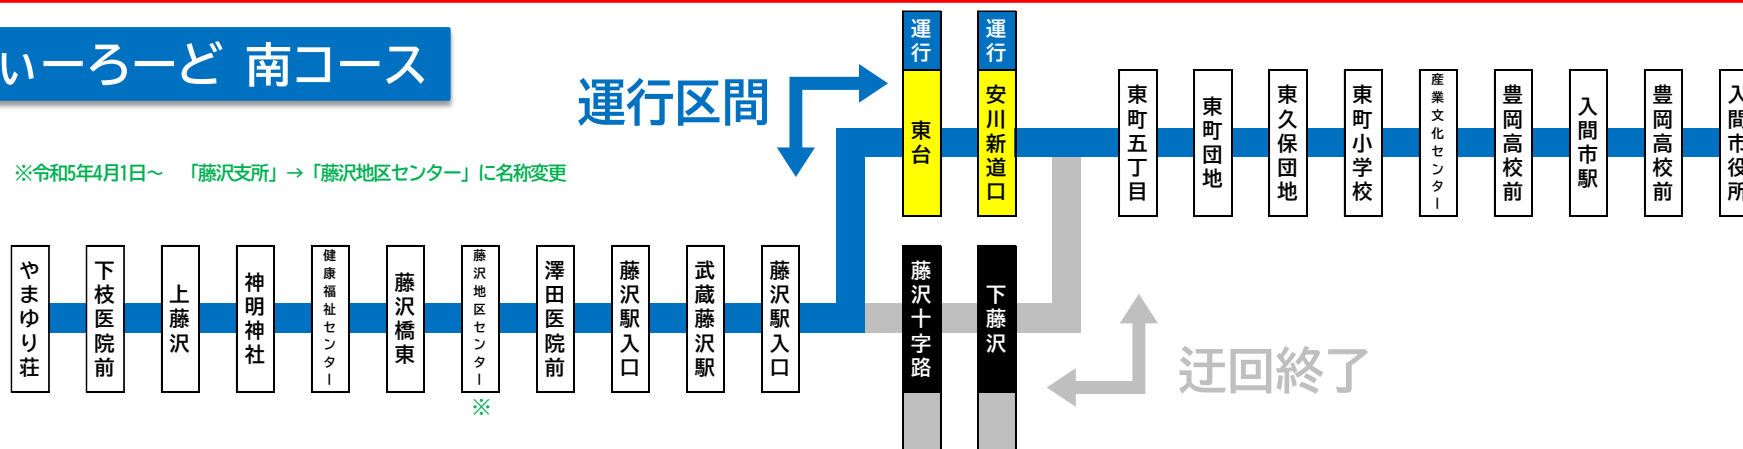

不老橋の架換工事終了に伴う

ていーろーど **南コース** 迂回運行終了のお知らせ

日頃、入間市コミュニティバス「ていーろーど」をご利用いただきましてありがとうございます。

ていーろーど南コースでは、不老橋の架換工事終了に伴い、「東町五丁目～藤沢駅入口」間で迂回運行を終了し、「安川新道口」「東台」経由の経路にて運行を再開いたします。

迂回運行終了後は「下藤沢」「藤沢十字路」の2停留所にはバスがまいりますので、ご利用のお客さまにはご迷惑をおかけいたしますが、予めお確かめの上ご利用いただきますようお願い申し上げます。

迂回運行期間 ～ 令和6年6月29日(土) まで

ていーろーど 南コース

※令和5年4月1日～ 「藤沢支所」→「藤沢地区センター」に名称変更

お問い合わせ

西武バス(株)狭山営業所
入間市 都市計画課

04 (2955) 3750
04 (2964) 1111