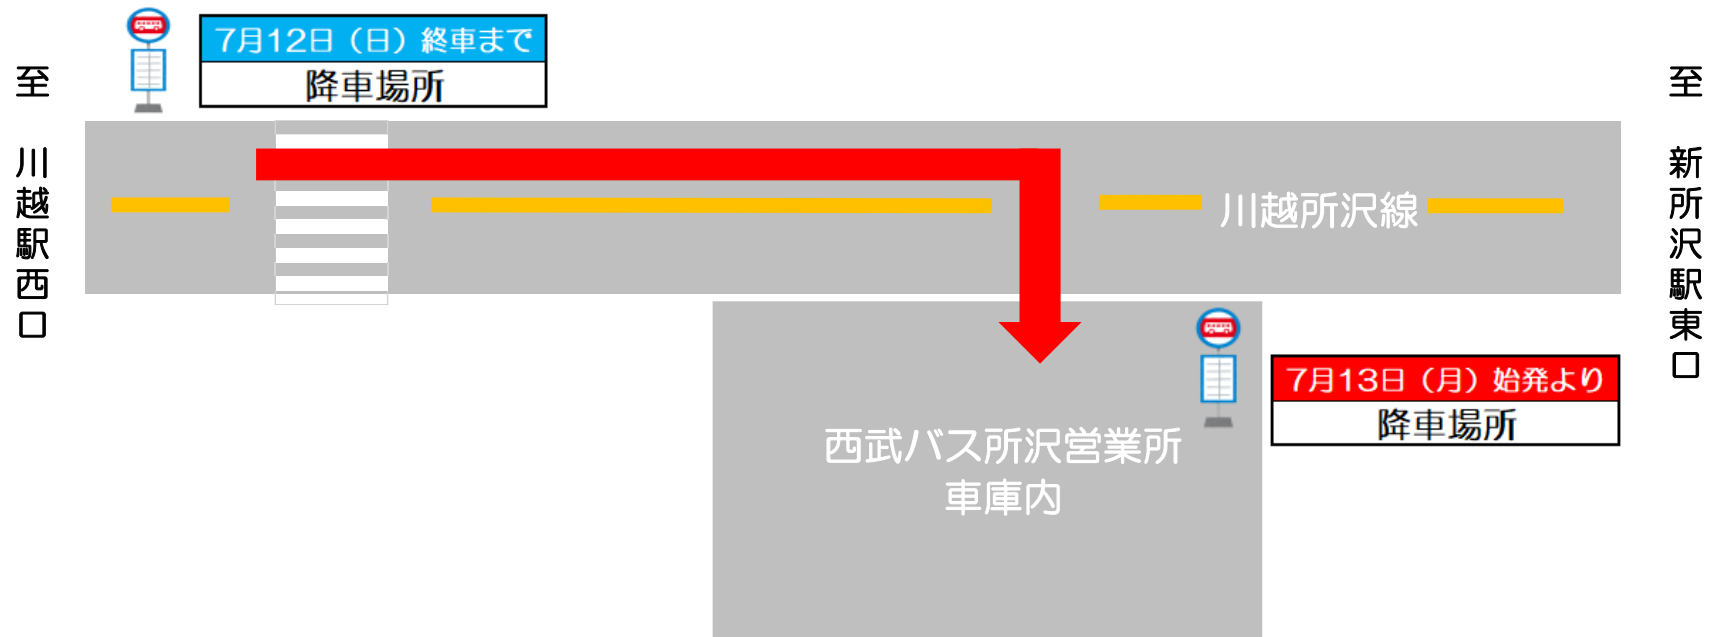

# 7月13日（始発より）本55 本55深夜 終点【西武バス所沢営業所】降車場所変更のお知らせ

日頃より、西武バスをご利用くださいますありがとうございます。

2026年7月13日(月)始発より、【本55】【本55深夜】終点「西武バス所沢営業所」降車場所を西武バス所沢営業所車庫内に変更いたします。

※西武バス所沢営業所を通過する他の系統の降車場所は変更ございません。

あらかじめご確認の上、ご利用くださいますようお願いいたします。

# 7月13日（始発より）新所01 終点【所沢ニュータウン】降車場所変更のお知らせ

日頃より、西武バスをご利用くださいますありがとうございます。

2026年7月13日(月)始発より、【新所01】終点「所沢ニュータウン」降車場所を所沢ニュータウン折返場内に変更いたします。

※所沢ニュータウンを通過する他の系統の降車場所は変更ございません。

あらかじめご確認の上、ご利用くださいますようお願いいたします。

お問い合わせ先 西武バス株式会社 所沢営業所 TEL 04-2942-8864