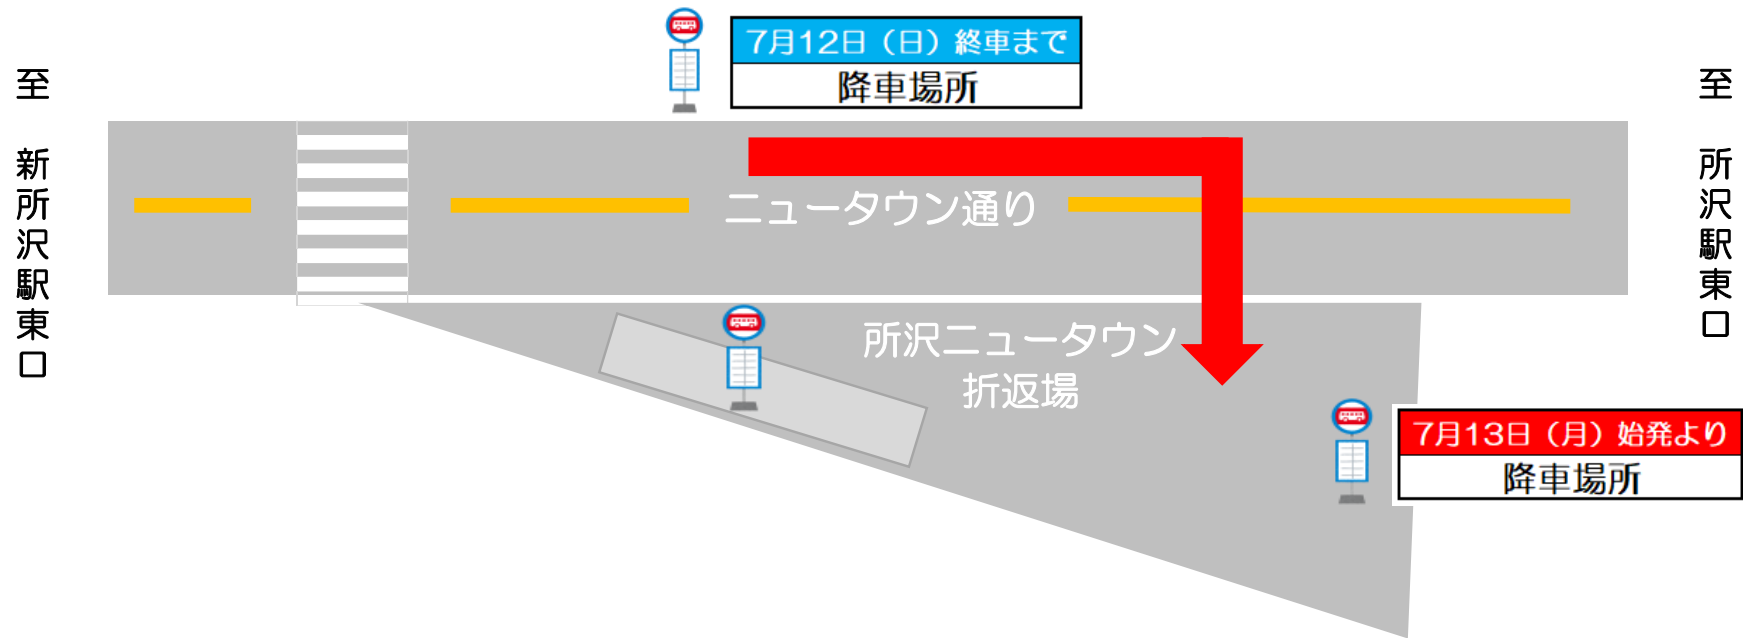

# 7月13日（始発より）本55 本55深夜 終点【西武バス所沢営業所】降車場所変更のお知らせ

日頃より、西武バスをご利用くださいますありがとうございます。

2026年7月13日(月)始発より、【本55】【本55深夜】終点「西武バス所沢営業所」降車場所を西武バス所沢営業所車庫内に変更いたします。

※西武バス所沢営業所を通過する他の系統の降車場所は変更ございません。

あらかじめご確認の上、ご利用くださいますようお願いいたします。

# 7月13日（始発より）新所01 終点【所沢ニュータウン】降車場所変更のお知らせ

日頃より、西武バスをご利用くださいますありがとうございます。

2026年7月13日(月)始発より、【新所01】終点「所沢ニュータウン」降車場所を所沢ニュータウン折返場内に変更いたします。

※所沢ニュータウンを通過する他の系統の降車場所は変更ございません。

あらかじめご確認の上、ご利用くださいますようお願いいたします。

お問い合わせ先 西武バス株式会社 所沢営業所 TEL 04-2942-8864