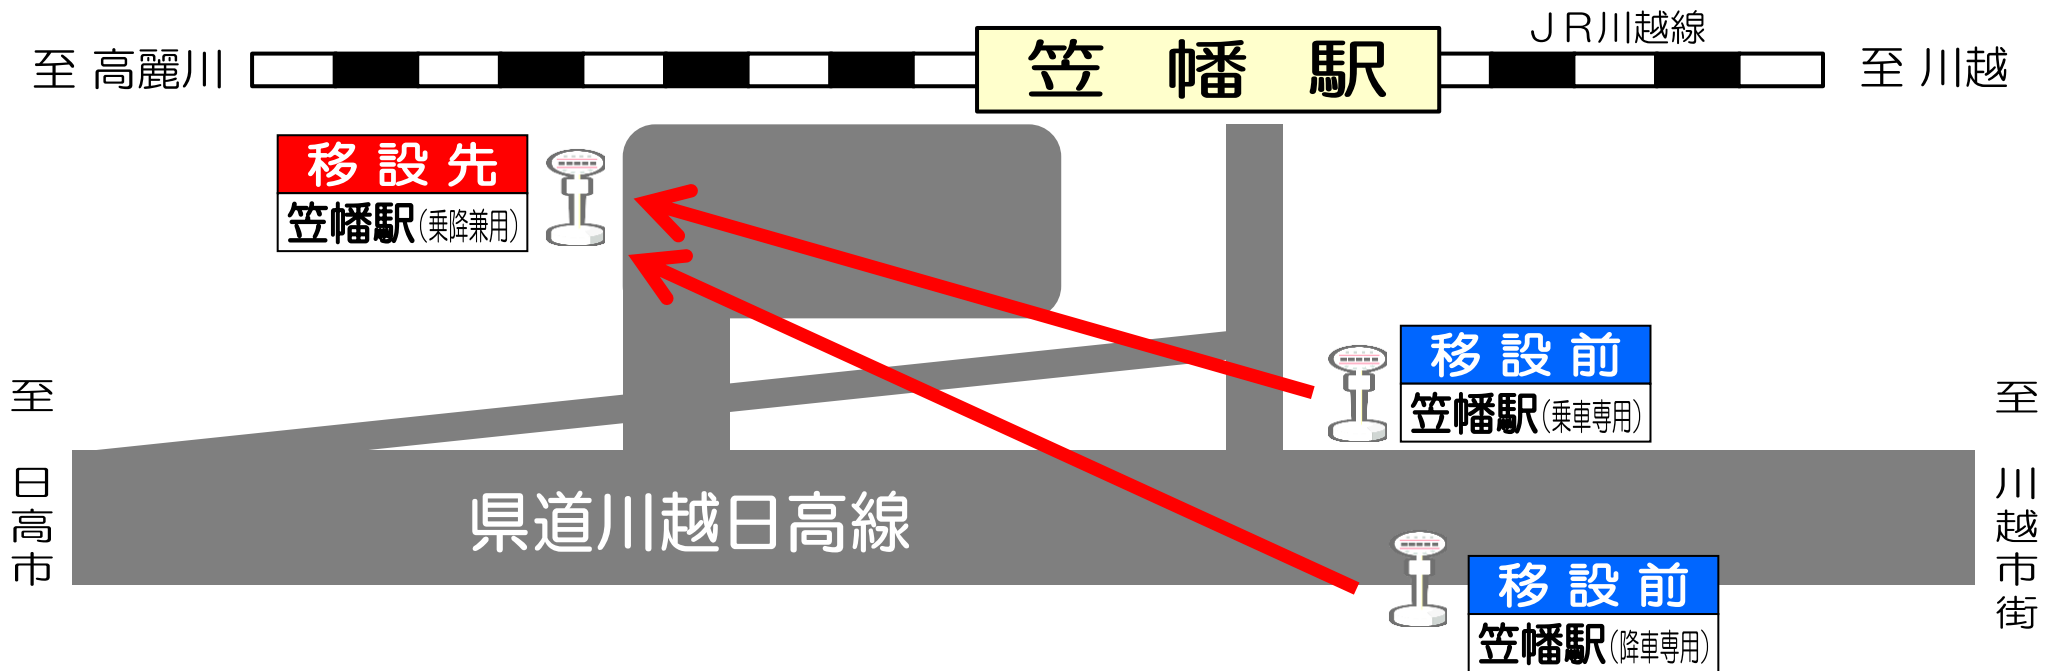

笠幡駅前広場の供用開始に伴う 「笠幡駅」停留所移設のお知らせ

日頃、西武バスをご利用いただきましてありがとうございます。

2019年2月18日（月）始発から、「笠幡駅」停留所を笠幡駅前広場内に移設いたします。
ご確認のうえご利用いただきますようよろしくお願いいたします。

お問い合わせ先 西武バス(株)狭山営業所 TEL04-2955-3750