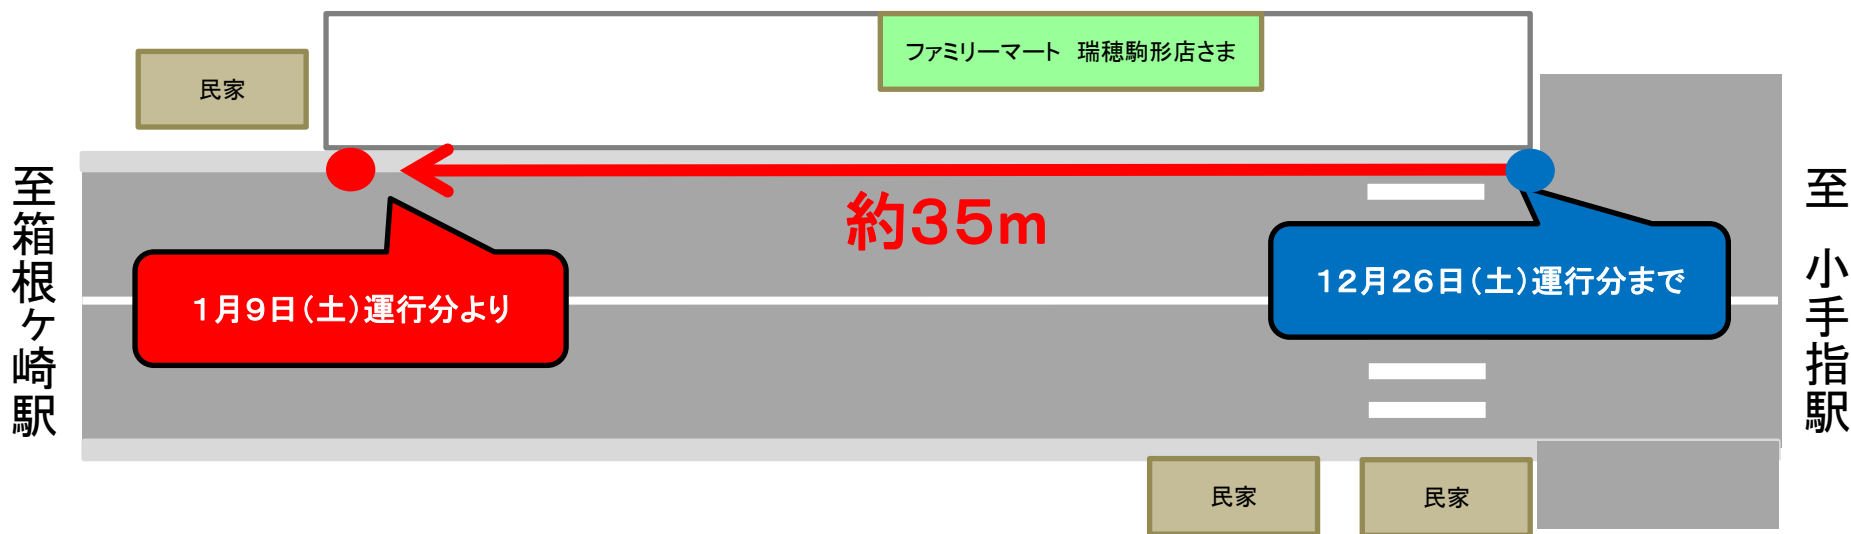

「坊」停留所移設のお知らせ

日頃、西武バスをご利用くださりましてありがとうございます。

2021年 1月 9日(土)より、西多摩郡瑞穂町の「坊」停留所(小手指駅方向)を西側(箱根ヶ崎駅方向)へ約35m移設いたします。あらかじめご確認の上、ご利用ください。

【関連系統】

<小手03> 箱根ヶ崎駅 ~ 狭山ヶ丘駅 ~ 小手指駅南口

お問い合わせ： 西武バス株式会社 飯能営業所 TEL 042-972-4123