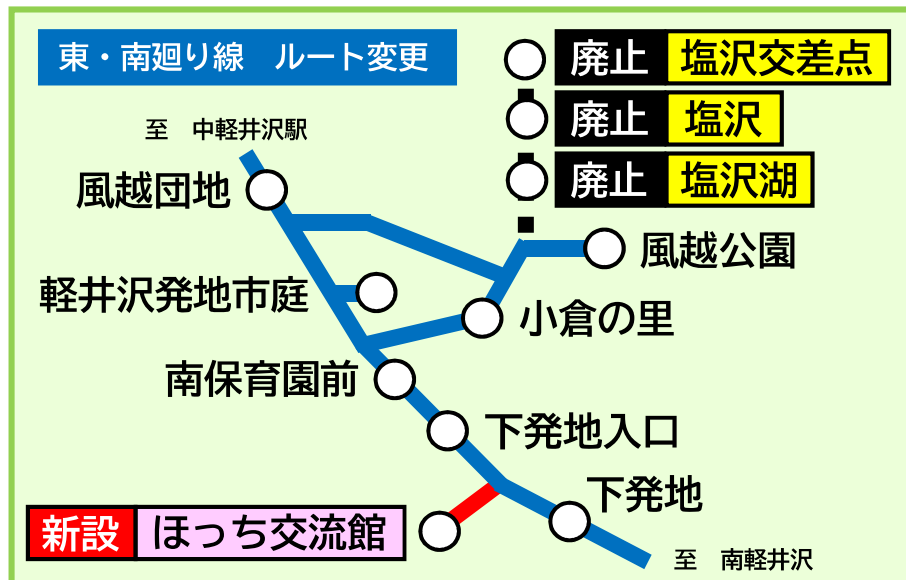

軽井沢町内循環バス

東・南廻り線

ルートおよび運行時刻の変更のお知らせ

日頃より、軽井沢町内循環バスをご利用くださいますありがとうございます。

2024年7月13日(土)より軽井沢町内循環バス【東・南廻り線】の一部区間のルート変更とそれに伴う運行時刻の変更を実施いたします。

あらかじめご確認の上、ご利用くださいますようお願いいたします。

新設・廃止停留所

新設停留所

ほっち交流館

※ほっち交流館 乗り入れ

廃止停留所

塩沢交差点

塩沢

※急行塩沢湖線の停留所は存続

塩沢湖

※急行塩沢湖線の停留所は存続