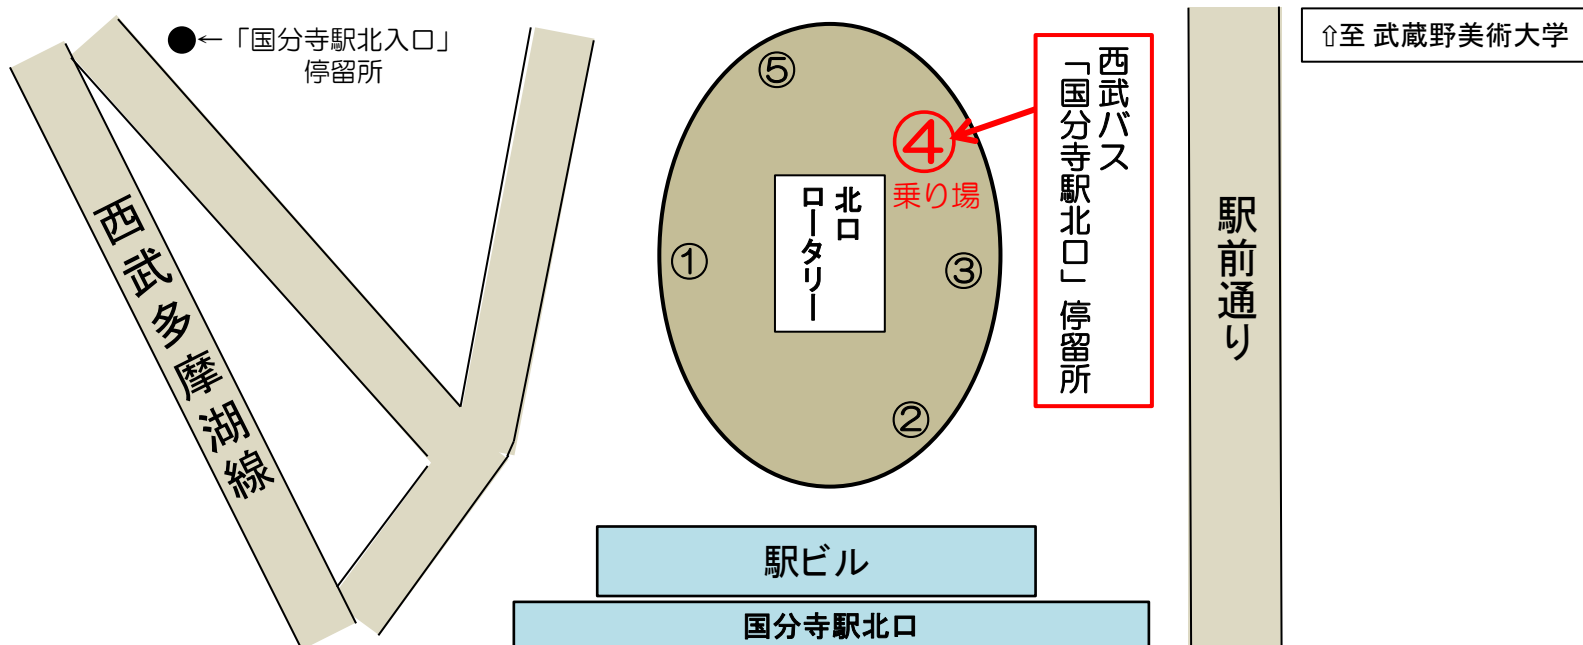

「国分寺駅北口」停留所 新設に関するお知らせ

日頃、西武バスをご利用いただきましてありがとうございます。

2020年12月23日(水)、国分寺駅北口 新ロータリーの完成に伴い、「国分寺駅北口」停留所を新設し、下記系統の運行を開始いたします。なお、乗り場番号は④です（下図をご参照ください）。

- ・【寺71】 国分寺駅北口～鷹の台駅入口～武蔵野美術大学（※12月22日までは「国分寺駅北入口」発着）
- ・【寺72】 国分寺駅北口～武蔵野美術大学～小平営業所